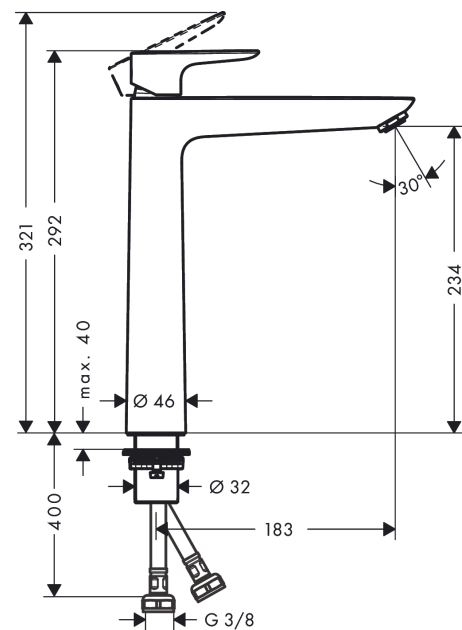

Talis E

Смеситель для раковины 240, однорычажный, без сливного набора

Поверхности : полир. золото Артикульный номер: 71717990

Описание

Характеристики

- ComfortZone 240
- выступ: 183 мм
- высота излива: 234 мм
- тип струи: обычная струя
- максимальный расход воды при 3 барах: 5 л/мин
- керамический узел смешивания
- регулируемое ограничение температуры
- подходит для проточных водонагревателей
- вид соединения: соединительные шланги G 3/8

Технология

Награды за дизайн

Продукт

Чертеж

График расхода воды