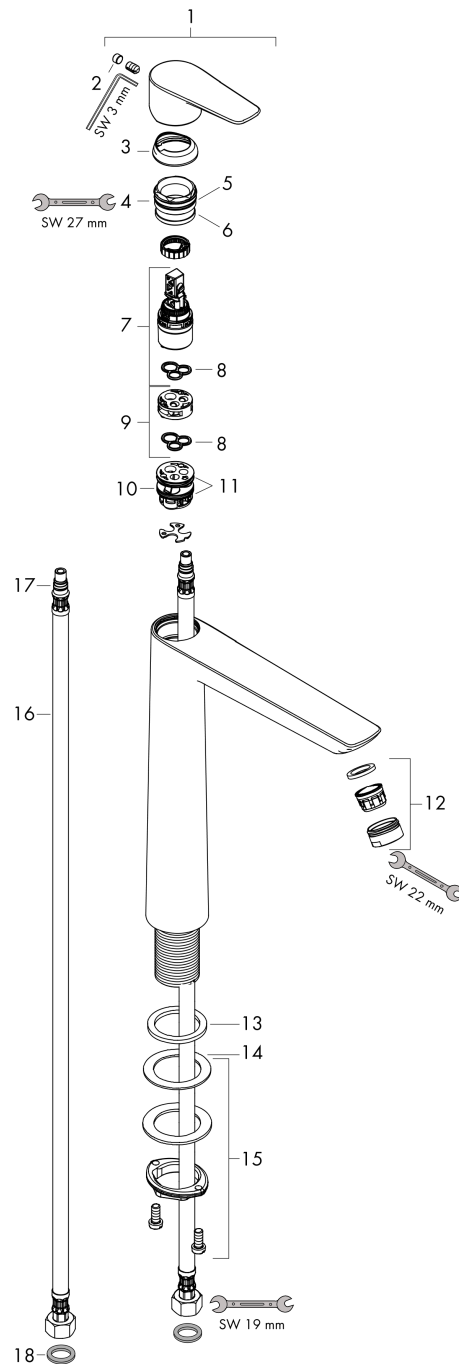

#### Характеристики

- ComfortZone 240
- выступ: 183 мм
- высота излива: 234 мм
- тип струи: обычная струя
- максимальный расход воды при 3 барах: 5 л/мин
- керамический узел смешивания
- регулируемое ограничение температуры
- подходит для проточных водонагревателей
- вид соединения: соединительные шланги G 3/8

### Чертеж

### График расхода воды

**Talis E**

**Смеситель для раковины 240, однорычажный, без сливного набора**

Поверхности : **полир. золото**    Артикульный номер: **71717990**

**Покомпонентное изображение**

Год выпуска: **>06/20**

**Talis E****Смеситель для раковины 240, однорычажный, без сливного набора**Поверхности : **полир. золото** Артикульный номер: **71717990****Перечень запасных частей**

Год выпуска: &gt;06/20

Позиция	Описание	Артикульный номер	PC	PU
1	handle	92687990	-	1
2	screw cover	95704000	-	1
3	flange	92625990	-	1
4	nut	92689000	-	1
5	O-ring 25x1,5	98146000	-	1
6	O-ring 27x1,5	92527000	-	1
7	cartridge, assy	97685000	-	1
8	seal	98865000	-	1
9	adapter for cartridge	92628000	-	1
10	adapter for cartridge	98866000	-	1
11	O-ring 23x2	98398000	-	1
12	aerator M24x1 (5 l/min)	13185990	-	1
13	flat seal	98749000	-	1
14	lever collar	97548000	-	1
15	fixing set (Ø 32)	13961000	-	1
16	connection hose 600 mm M8x0,75 G3/8	96556000	-	1
17	O-ring 7x1,5	98422000	-	1
18	sealing set	95581000	-	1
a	fixation extension 35 mm	13898000	-	1