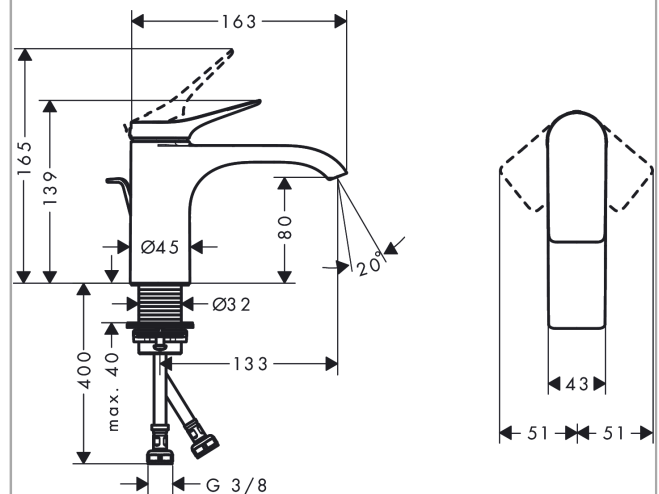

Vivenis

Смеситель для раковины, однорычажный, 80 со сливным гарнитуром

Поверхности : матовый черный Артикулный номер: 75010670

Описание

Характеристики

- состоит из: однорычажный смеситель для раковины, слив/перелив
- ComfortZone 80
- выступ: 133 мм
- высота излива: 80 мм
- тип струи: Прямоугольная струя
- максимальный расход воды при 3 барах: 5 л/мин
- Керамический картридж
- регулируемое ограничение температуры
- подходит для проточных водонагревателей
- донный клапан, 1¼"
- материал сливного набора: металл
- вид соединения: соединительные шланги G 3/8

Технология

Награды за дизайн

reddot winner 2021

GERMAN DESIGN AWARD WINNER 2022

Продукт

Чертеж

График расхода воды