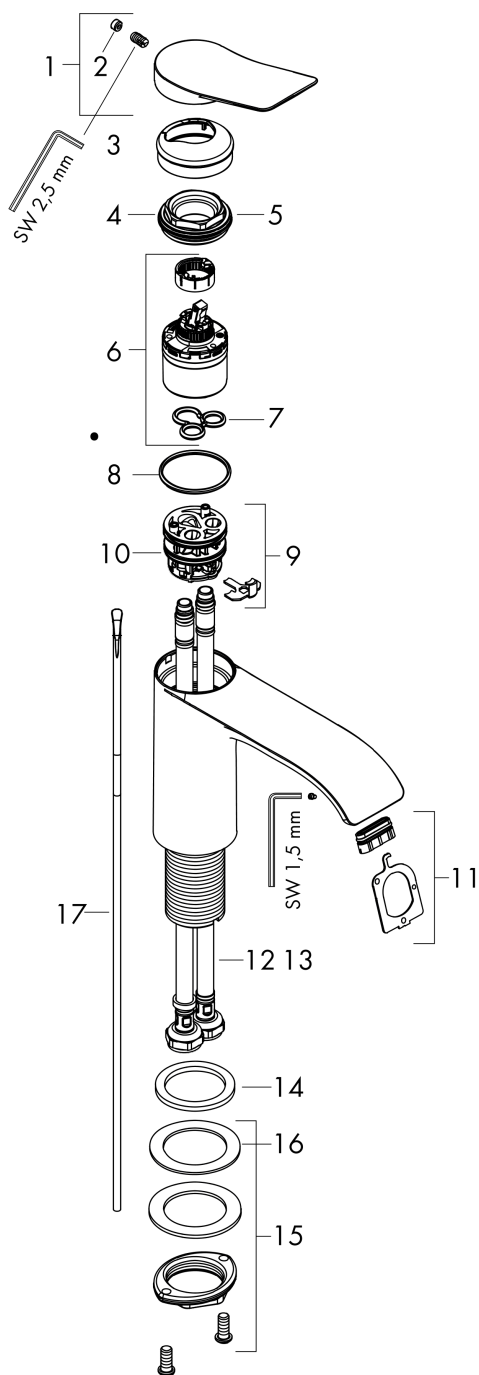

Vivenis

Смеситель для раковины, однорычажный, 80 со сливным гарнитуром

Поверхности : матовый черный Артикулный номер: 75010670

Описание

Характеристики

- состоит из: однорычажный смеситель для раковины, слив/перелив
- ComfortZone 80
- выступ: 133 мм
- высота излива: 80 мм
- тип струи: Прямоугольная струя
- максимальный расход воды при 3 барах: 5 л/мин
- Керамический картридж
- регулируемое ограничение температуры
- подходит для проточных водонагревателей
- донный клапан, 1¼"
- материал сливного набора: металл
- вид соединения: соединительные шланги G 3/8

Смеситель для раковины, однорычажный, 80 со сливным гарнитуром

Поверхности : матовый черный Артикулный номер: 75010670

Покомпонентное изображение

Год выпуска: >06/21

Vivenis**Смеситель для раковины, однорычажный, 80 со сливным гарнитуром**Поверхности : **матовый черный** Артикульный номер: **75010670****Перечень запасных частей**

Год выпуска: >06/21

Позиция	Описание	Артикульный номер	PC	PU
1	handle	94277670	-	1
2	screw cover	93735610	-	1
3	escutcheon	94027670	-	1
4	nut	93995000	-	1
5	O-ring 35x1,5	92114000	-	1
6	cartridge, assy	93897000	-	1
7	seal	95008000	-	1
8	O-ring 35x2	92604000	-	1
9	adapter for cartridge	98750000	-	1
10	O-Ring 30x2	98186000	-	1
11	spray former	94275000	-	1
12	connection hose 450 mm M8x0,75 G3/8	97206000	-	1
13	O-ring 6,6x1,6	93019000	-	1
14	flat seal	98749000	-	1
15	fixing set (Ø 32)	13961000	-	1
16	lever collar	97548000	-	1
17	pull rod	96657000	-	1
a	pop up waste	94139670	-	1
b	fixation extension 35 mm	13898000	-	1
c	lever arm 340mm (ball-Ø12mm)	96324000	-	1