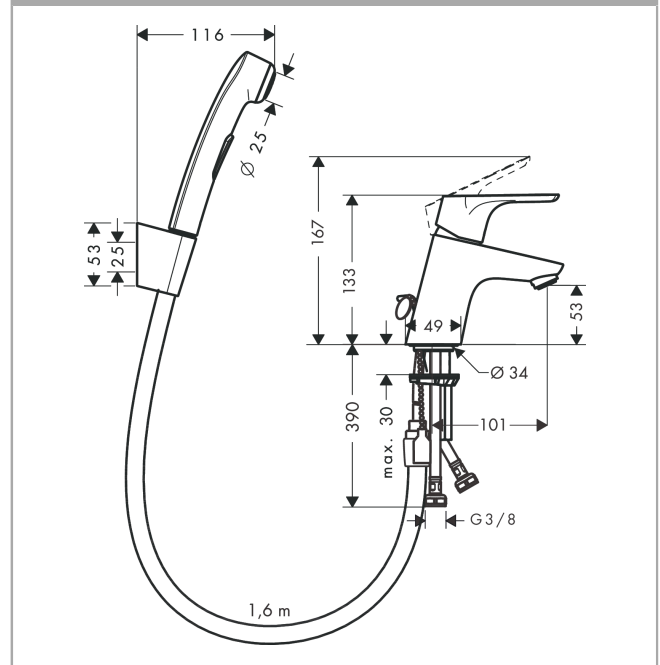

Focus

Набор для биде

Поверхности : **хром** Артикульный номер: **31926000**

Описание

Характеристики

- состоит из: однорычажный смеситель для раковины, ручной душ бидетте, держатель для душа, шланг для душа
- высота излива: 53 мм
- максимальный расход воды при 3 барах: 5 л/мин
- керамический узел смешивания
- регулируемое ограничение температуры
- подходит для проточных водонагревателей
- вид соединения: соединительные шланги G 3/8

Технология

Продукт

Чертеж

График расхода воды