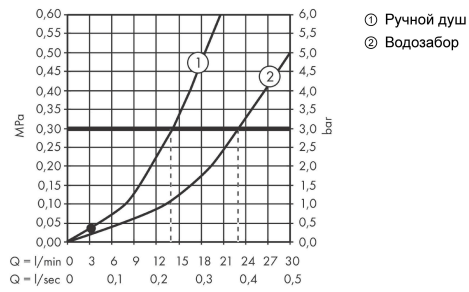

Vivenis

Смеситель для ванны, однорычажный, напольный

Поверхности : матовый белый   Артикульный номер: 75445700

График расхода воды