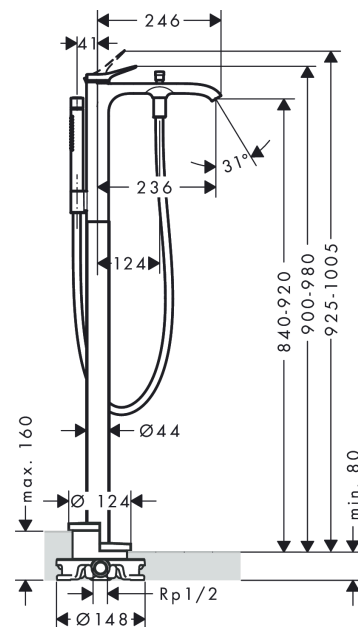

Vivenis

Смеситель для ванны, однорычажный, напольный

Поверхности : **матовый белый** Артикульный номер: **75445700**

Описание

Характеристики

- состоит из: смеситель для ванны напольный, ручной душ-«палочка», шланг для душа, держатель для душа
- 2 потребителя
- выступ: 236 мм
- тип струи смесителя: Прямоугольная струя
- тип струи ручного душа: Rain, струя Mono
- максимальный расход воды при 3 барах: 21,3 л/мин
- расход воды изливом на ванны при 3 барах: 21,3 л/мин
- расход воды ручным душем при 3 барах: 13,4 л/мин
- керамический узел смешивания
- регулируемое ограничение температуры
- дивертер с переключателем вакуумного типа
- клапан обратного тока воды
- вид соединения: скрытая часть
- мин. рабочее давление 1 бар
- макс. рабочее давление: 10 бар

Технология

Награды за дизайн

reddot winner 2021

GERMAN
DESIGN
AWARD
WINNER
2022

Продукт

Чертеж