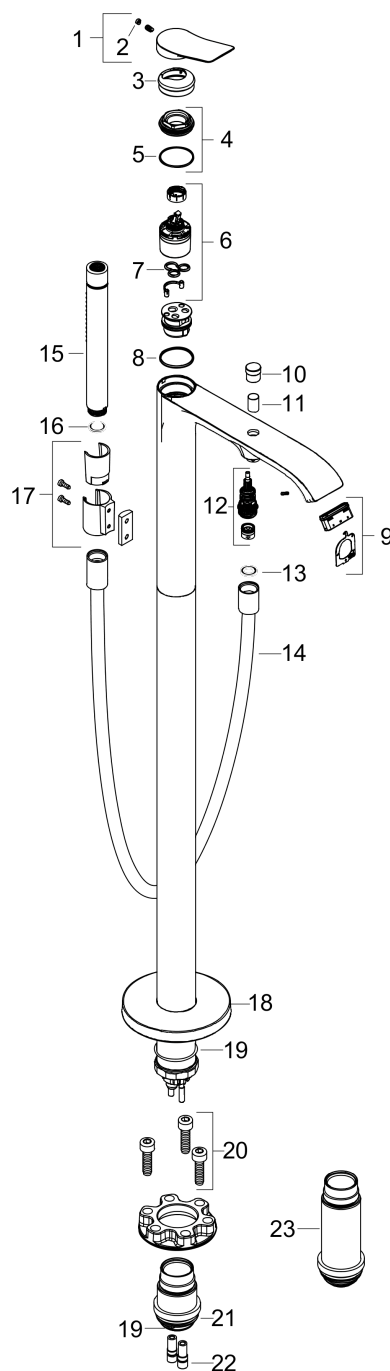

Vivenis**Смеситель для ванны, однорычажный, напольный**Поверхности : **матовый белый** Артикульный номер: **75445700****Описание****Характеристики**

- состоит из: смеситель для ванны напольный, ручной душ-«палочка», шланг для душа, держатель для душа
- 2 потребителя
- выступ: 236 мм
- тип струи смесителя: Прямоугольная струя
- тип струи ручного душа: Rain, струя Mono
- максимальный расход воды при 3 барах: 21,3 л/мин
- расход воды изливом на ванны при 3 барах: 21,3 л/мин
- расход воды ручным душем при 3 барах: 13,4 л/мин
- керамический узел смешивания
- регулируемое ограничение температуры
- дивертер с переключателем вакуумного типа
- клапан обратного тока воды
- вид соединения: скрытая часть
- мин. рабочее давление 1 бар
- макс. рабочее давление: 10 бар

График расхода воды

Vivenis

Смеситель для ванны, однорычажный, напольный

Поверхности : **матовый белый** Артикульный номер: **75445700**

Покомпонентное изображение

Год выпуска: >06/21

Vivenis**Смеситель для ванны, однорычажный, напольный**Поверхности : **матовый белый** Артикульный номер: **75445700****Перечень запасных частей**

Год выпуска: >06/21

Позиция	Описание	Артикульный номер	PC	PU
1	handle	94277700	-	1
2	screw cover	93735700	-	1
3	escutcheon	94027700	-	1
4	nut	93995000	-	1
5	O-ring 35x1,5	92114000	-	1
6	cartridge, assy	93895000	-	1
7	seal	95008000	-	1
8	O-Ring 30x2	98186000	-	1
9	aerator cpl.	93916000	-	1
10	diverter knob	97981700	-	1
11	sleeve	97979700	-	1
12	selector	97978000	-	1
13	seal	98058000	-	1
14	shower hose 1,25 m	28282700	-	1
15	handshower	28532700	-	1
16	filter packing	94246000	-	1
17	shower holder, assy	96295700	-	1
18	escutcheon	94038700	-	1
19	O-ring 44x2,5	98162000	-	1
20	hexagon socket screw M10x35	97670000	-	1
21	O-ring 29x3	98371000	-	1
22	O-ring 7x2	98419000	-	1
23	extension set 60 mm	93882000	-	1