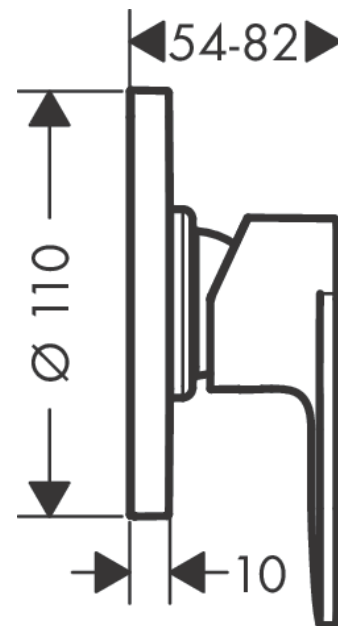

## Vernis Blend

Смеситель для душа, однорычажный, скрытого монтажа

Поверхности : **хром**      Артикульный номер: **71649000**

#### Характеристики

- 1 потребитель
- максимальный расход воды при 3 барах: 28,7 л/мин
- керамический узел смешивания
- регулируемое ограничение температуры
- вид соединения: скрытая часть
- мин. рабочее давление: 1 бар
- макс. рабочее давление: 10 бар

### График расхода воды

**Vernis Blend**

**Смеситель для душа, однорычажный, скрытого монтажа**

Поверхности : **хром**    Артикульный номер: **71649000**

**Покомпонентное изображение**

Год выпуска: >04/21