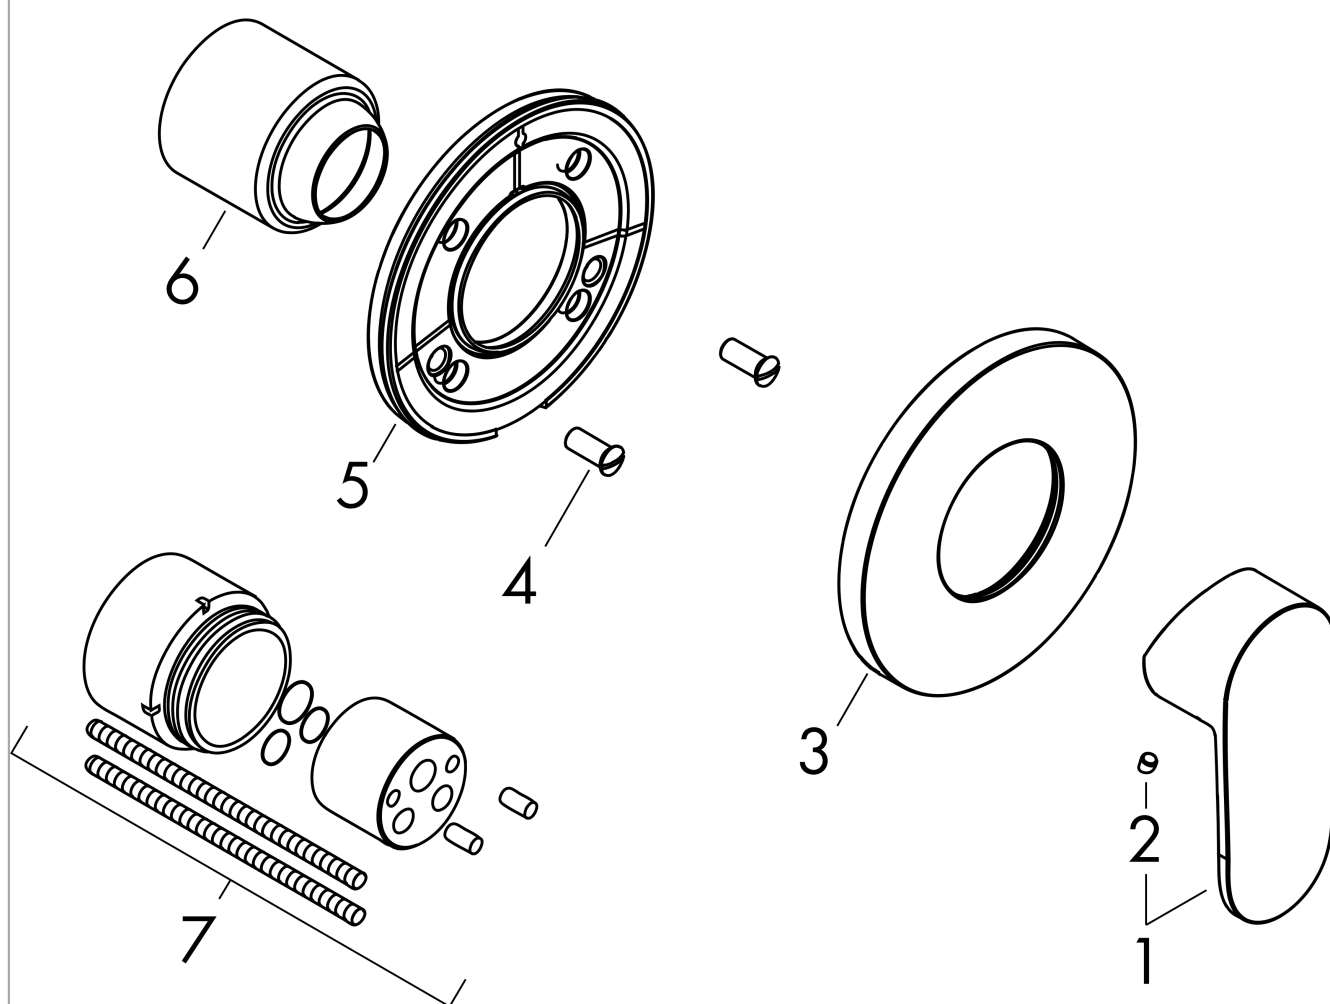

Vernis Blend

Смеситель для душа, однорычажный, скрытого монтажа

Поверхности : **хром**   Артикульный номер: **71649000**

Покомпонентное изображение

Год выпуска: >04/21

Vernis Blend

Смеситель для душа, однорычажный, скрытого монтажа

Поверхности : **хром** Артикульный номер: **71649000**

Перечень запасных частей

Год выпуска: >04/21

Позиция	Описание	Артикульный номер	PC	PU
1	handle	93715000	-	1
2	screw cover	96338000	-	1
3	escutcheon	93468000	-	1
4	hollow screw	96065000	-	1
5	holder for escutcheon	93467000	-	1
6	flange	96348000	-	1
7	extension set 28 mm shower mixer	32698000	-	1