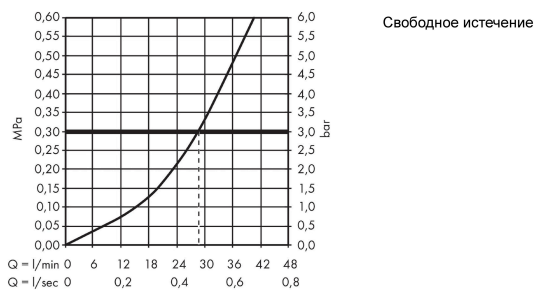

График расхода воды