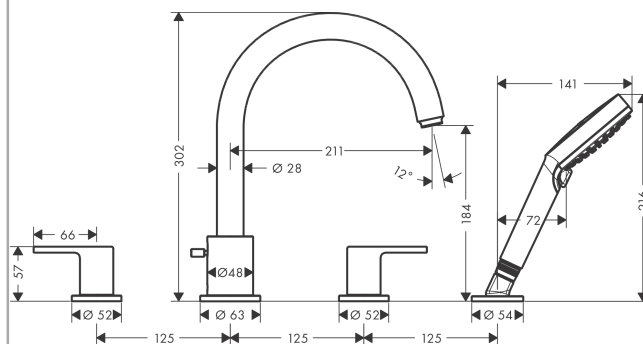

Vernis Shape**Смеситель на край ванны, на 4 отверстия**Поверхности : **хром** Артикульный номер: **71459000****Описание****Характеристики**

- состоит из: смеситель на край ванны, на 4 отверстия, ручной душ
- 2 потребителя
- выступ: 211 мм
- тип струи смесителя: обычная струя
- тип струи ручного душа: Rain, IntenseRain
- максимальное расстояние, на которое вытягивается ручной душ: 1,60 м
- максимальный расход воды при 3 барах: 25 л/мин
- расход воды изливом на ванны при 3 барах: 25 л/мин
- расход воды ручным душем при 3 барах: 17 л/мин
- с керамическими вентилями для горячей/холодной воды 90°
- клапан обратного тока воды
- подходит для проточных водонагревателей
- вид соединения: G ½
- необходимо сервисное отверстие

Технология**Продукт****Чертеж**

Vernis Shape

Смеситель на край ванны, на 4 отверстия

Поверхности : **хром** Артикульный номер: **71459000**

График расхода воды