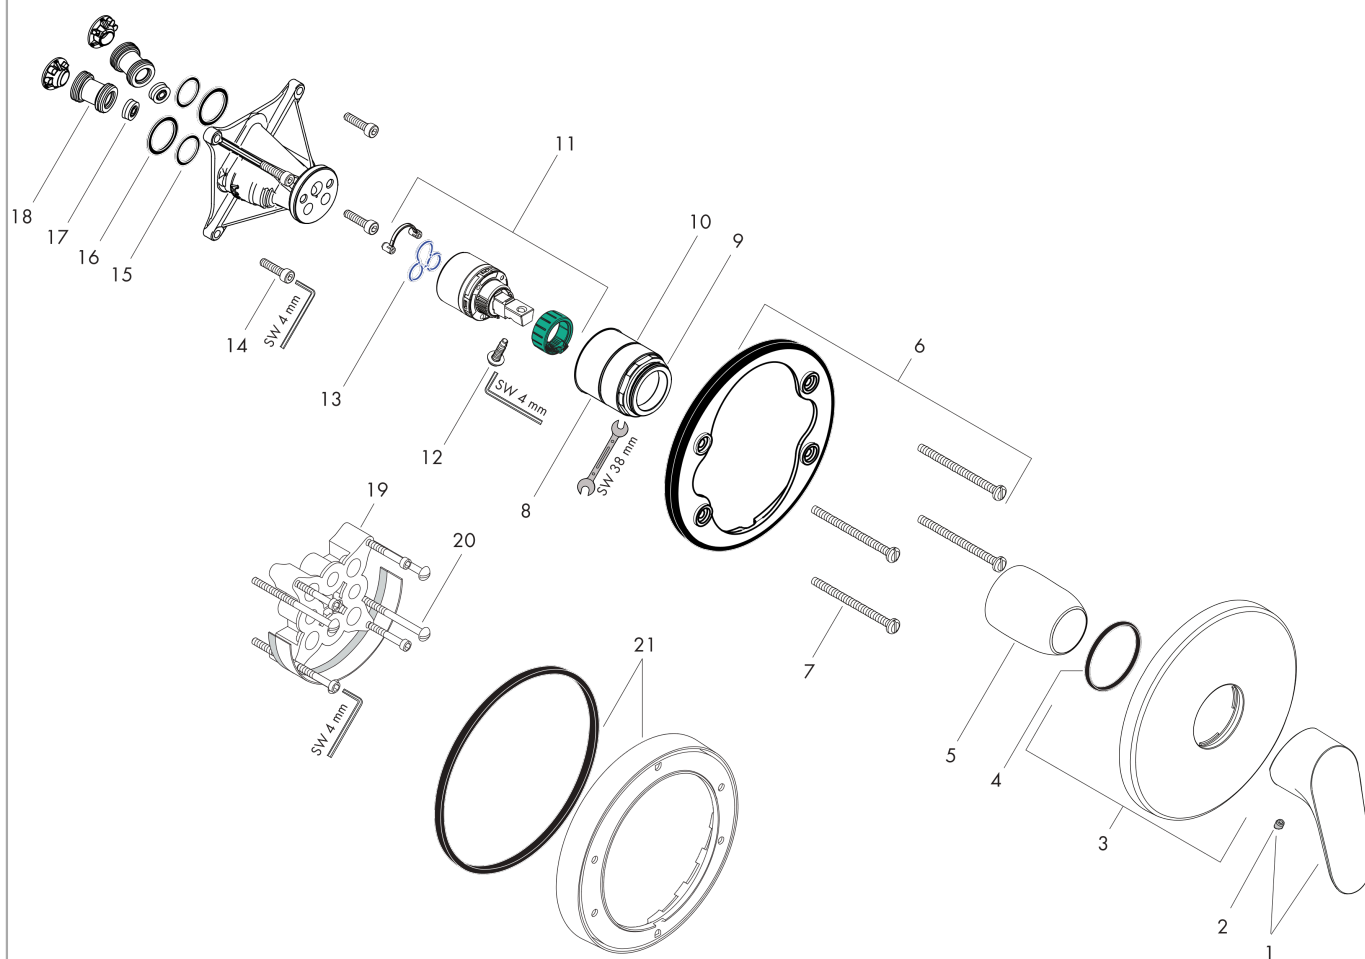

Focus

Смеситель для душа, однорычажный, СМ

Поверхности : хром Артикулный номер: 31965000

Описание

Характеристики

- 1 потребитель
- максимальный расход воды при 3 барах: 29,3 л/мин
- керамический узел смешивания
- регулируемое ограничение температуры
- вид соединения: скрытая часть
- мин. рабочее давление: 1 бар
- макс. рабочее давление: 10 бар

Продукт

Чертеж

График расхода воды

Focus

Смеситель для душа, однорычажный, СМ

Поверхности : **хром** Артикульный номер: **31965000**

Покомпонентное изображение

Год выпуска: >10/19

Focus

Смеситель для душа, однорычажный, СМ

Поверхности : хром Артикульный номер: 31965000

Перечень запасных частей

Год выпуска: >10/19

Позиция	Описание	Артикульный номер	PC	PU
1	handle	98532000	-	1
2	screw cover	96338000	-	1
3	escutcheon Ø 150 mm	98792000	-	1
4	O-ring 43x3	98418000	-	1
5	sleeve	98790000	-	1
6	holder for escutcheon	98793000	-	1
7	set of fixing screws	96454000	-	1
8	nut	98796000	-	1
9	O-ring 30x1,5	98433000	-	1
10	O-ring 43x1,5	98148000	-	1
11	cartridge, assy	92730000	-	1
12	locking screw for handle	95140000	-	1
13	seal	95008000	-	1
14	set of screws	96525000	-	1
15	O-ring 16x2	98133000	-	1
16	O-Ring 22x2	98185000	-	1
17	flow limiter (22 l/min)	95884000	-	1
18	noise reduction	96429000	-	1
19	extension 25 mm	13595000	-	1
20	set of fixing screws	97747000	-	1
21	extension 22 mm (Ø 150 mm)	13597000	-	1
a	concealed item	01800180	-	1
b	fixation set	96615000	-	1