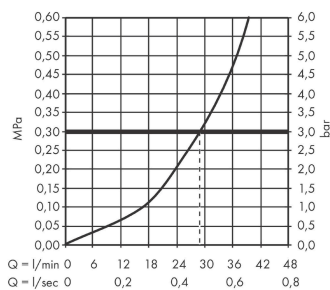

Focus

Смеситель для душа, однорычажный, СМ

Поверхности : хром Артикулный номер: 31965000

Описание

Характеристики

- 1 потребитель
- максимальный расход воды при 3 барах: 29,3 л/мин
- керамический узел смешивания
- регулируемое ограничение температуры
- вид соединения: скрытая часть
- мин. рабочее давление: 1 бар
- макс. рабочее давление: 10 бар

Продукт

Чертеж

График расхода воды

Focus

Смеситель для душа, однорычажный, СМ

Поверхности : **хром** Артикульный номер: **31965000**

Покомпонентное изображение

Год выпуска: >10/19