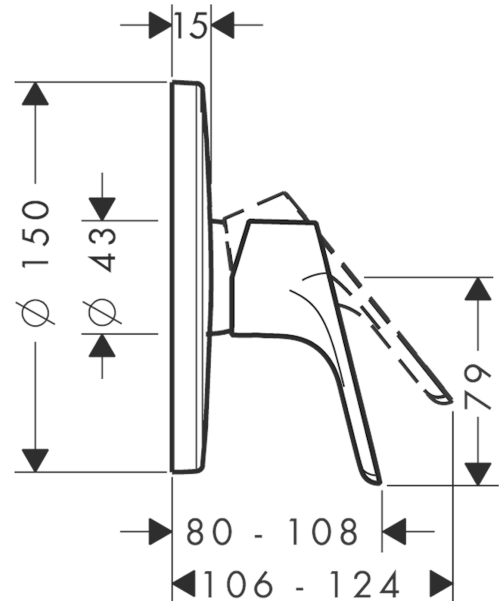

Focus

Смеситель для душа, однорычажный, СМ

Поверхности : хром Артикулный номер: 31965000

Описание

Характеристики

- 1 потребитель
- максимальный расход воды при 3 барах: 29,3 л/мин
- керамический узел смешивания
- регулируемое ограничение температуры
- вид соединения: скрытая часть
- мин. рабочее давление: 1 бар
- макс. рабочее давление: 10 бар

Продукт

Чертеж

График расхода воды

Focus

Смеситель для душа, однорычажный, СМ

Поверхности : **хром** Артикульный номер: **31965000**

Покомпонентное изображение

Год выпуска: >10/19

Focus

Смеситель для душа, однорычажный, СМ

Поверхности : хром Артикульный номер: 31965000

Перечень запасных частей

Год выпуска: >10/19

Позиция	Описание	Артикульный номер	PC	PU
1	handle	98532000	-	1
2	screw cover	96338000	-	1
3	escutcheon Ø 150 mm	98792000	-	1
4	O-ring 43x3	98418000	-	1
5	sleeve	98790000	-	1
6	holder for escutcheon	98793000	-	1
7	set of fixing screws	96454000	-	1
8	nut	98796000	-	1
9	O-ring 30x1,5	98433000	-	1
10	O-ring 43x1,5	98148000	-	1
11	cartridge, assy	92730000	-	1
12	locking screw for handle	95140000	-	1
13	seal	95008000	-	1
14	set of screws	96525000	-	1
15	O-ring 16x2	98133000	-	1
16	O-Ring 22x2	98185000	-	1
17	flow limiter (22 l/min)	95884000	-	1
18	noise reduction	96429000	-	1
19	extension 25 mm	13595000	-	1
20	set of fixing screws	97747000	-	1
21	extension 22 mm (Ø 150 mm)	13597000	-	1
a	concealed item	01800180	-	1
b	fixation set	96615000	-	1