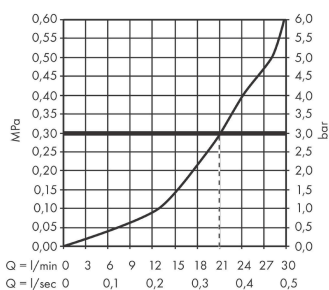

Logis

Излив на ванну

Поверхности : **хром** Артикульный номер: **71410000**

Описание

Характеристики

- вид соединения: G 3/4
- с розеткой
- выступ 195 мм
- настенный монтаж
- максимальный расход воды при 3 барах: 21 л/мин
- тип струи: обычная струя

Технология

Продукт

Чертеж

График расхода воды

Расход измерен практически с помощью соответствующей арматуры (термостат/смеситель/скрытый клапан).

Logis

Излив на ванну

Поверхности : **хром** Артикульный номер: **71410000**

Покомпонентное изображение

Год выпуска: >01/15

Logis

Излив на ванну

Поверхности : **хром** Артикульный номер: **71410000**

Перечень запасных частей

Год выпуска: >01/15

Позиция	Описание	Артикульный номер	PC	PU
1	aerator M24x1 (30 l/min)	92360000	-	1
2	pin	97766000	-	1
3	escutcheon 79 / 79 mm	95283000	-	1
4	connecting thread G $\frac{3}{4}$	92504000	-	1
5	O-ring 13x2	98128000	-	1