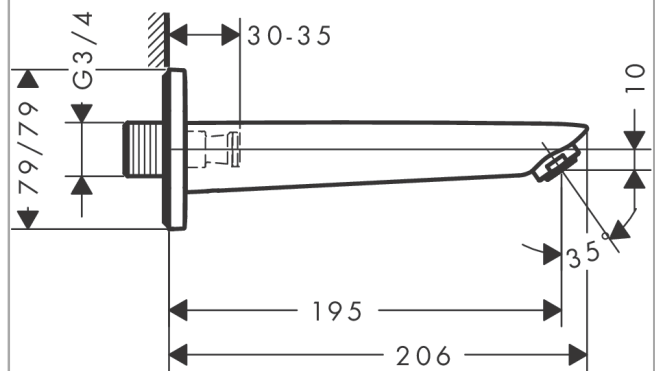

Logis

Излив на ванну

Поверхности : **хром** Артикульный номер: **71410000**

Описание

Характеристики

- вид соединения: G 3/4
- с розеткой
- выступ 195 мм
- настенный монтаж
- максимальный расход воды при 3 барах: 21 л/мин
- тип струи: обычная струя

Технология

Продукт

Чертеж

График расхода воды

Расход измерен практически с помощью соответствующей арматуры (термостат/смеситель/скрытый клапан).

Logis

Излив на ванну

Поверхности : **хром** Артикульный номер: **71410000**

Покомпонентное изображение

Год выпуска: >01/15

Logis

Излив на ванну

Поверхности : **хром** Артикульный номер: **71410000**

Перечень запасных частей

Год выпуска: >01/15

Позиция	Описание	Артикульный номер	PC	PU
1	aerator M24x1 (30 l/min)	92360000	-	1
2	pin	97766000	-	1
3	escutcheon 79 / 79 mm	95283000	-	1
4	connecting thread G $\frac{3}{4}$	92504000	-	1
5	O-ring 13x2	98128000	-	1