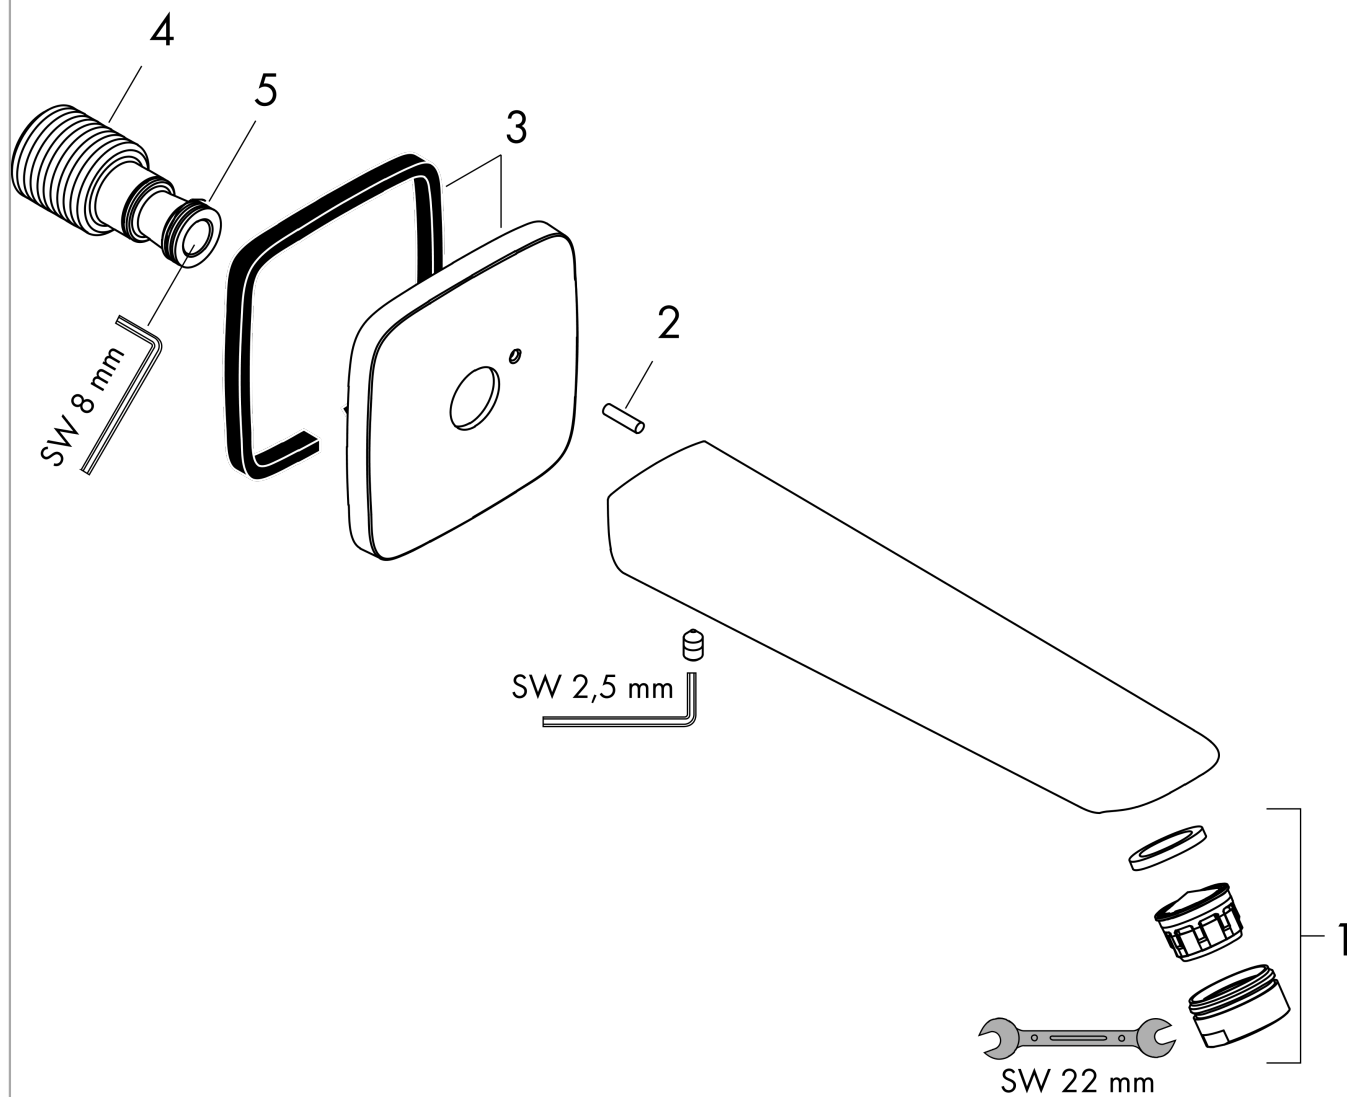

Logis

Излив на ванну

Поверхности : **хром** Артикульный номер: **71410000**

Описание

Характеристики

- вид соединения: G 3/4
- с розеткой
- выступ 195 мм
- настенный монтаж
- максимальный расход воды при 3 барах: 21 л/мин
- тип струи: обычная струя

Технология

Продукт

Чертеж

График расхода воды

Расход измерен практически с помощью соответствующей арматуры (термостат/смеситель/скрытый клапан).

Logis

Излив на ванну

Поверхности : **хром** Артикульный номер: **71410000**

Покомпонентное изображение

Год выпуска: >01/15

Logis

Излив на ванну

Поверхности : **хром** Артикульный номер: **71410000**

Перечень запасных частей

Год выпуска: >01/15

Позиция	Описание	Артикульный номер	PC	PU
1	aerator M24x1 (30 l/min)	92360000	-	1
2	pin	97766000	-	1
3	escutcheon 79 / 79 mm	95283000	-	1
4	connecting thread G $\frac{3}{4}$	92504000	-	1
5	O-ring 13x2	98128000	-	1