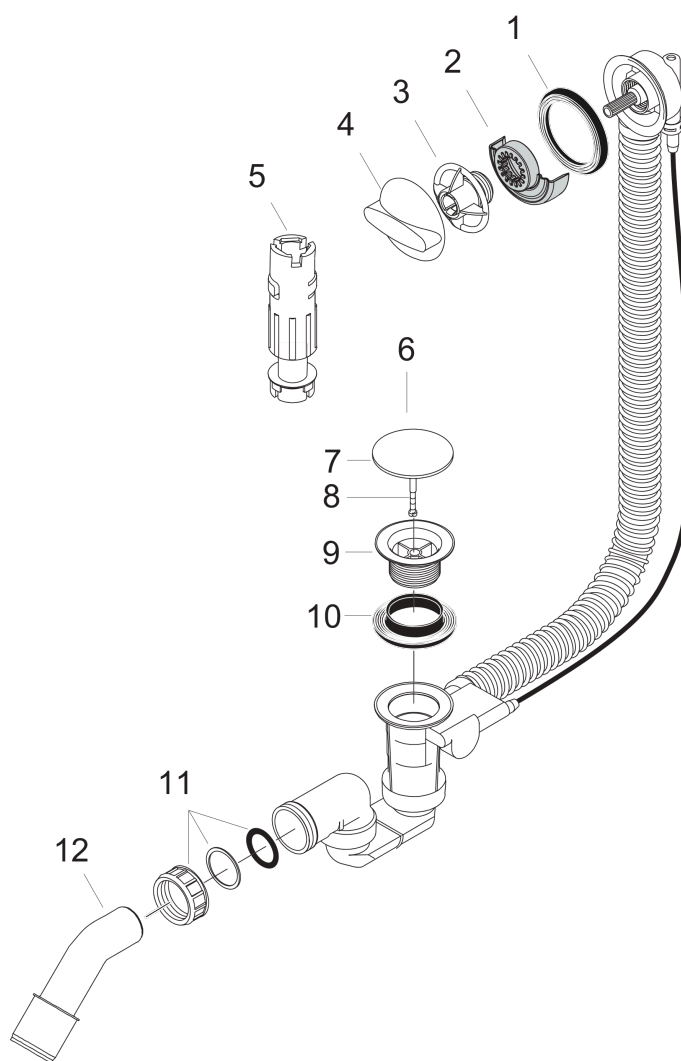

Flexarius**Готовый набор: набор для слива и перелива для стандартных ванн**Поверхности : **хром** Артикульный номер: **58143000****Описание****Характеристики**

- состоит из: скрытая часть, наружная часть
- подходит для стандартных ванн
- резьбовое соединение из ПЭ G 1 ½ x 40/50 мм
- гибкий шланг перелива
- длина боуден-троса 520 мм
- гидрозатвор: 50 мм

Продукт**Чертеж**

Flexarius

Готовый набор: набор для слива и перелива для стандартных ванн

Поверхности : **хром** Артикульный номер: **58143000**

Покомпонентное изображение

Год выпуска: >01/99

Flexaplus**Готовый набор: набор для слива и перелива для стандартных ванн**Поверхности : **хром** Артикульный номер: **58143000****Перечень запасных частей**

Год выпуска: >01/99

Позиция	Описание	Артикульный номер	PC	PU
1	form ring	96331000	-	1
2	dam element	97699000	-	1
3	fixing ring	96327000	-	1
4	turning handle	96329000	-	1
5	special tool set	58085000	-	1
6	plug	96153000	-	1
7	O-ring 36x3,5	98066000	-	1
8	hexagon socket screw M5x25	97658000	-	1
9	valve	96328000	-	1
10	form ring	96330000	-	1
11	sleeve nut	96332000	-	1
12	bent outlet	96221000	-	1