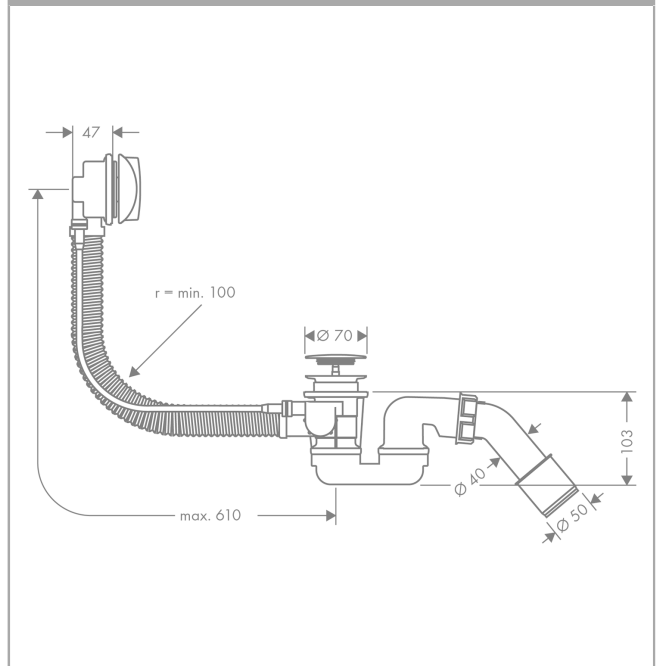

Flexarius**Готовый набор: набор для слива и перелива для стандартных ванн**Поверхности : **хром** Артикульный номер: **58143000****Описание****Характеристики**

- состоит из: скрытая часть, наружная часть
- подходит для стандартных ванн
- резьбовое соединение из ПЭ G 1 ½ x 40/50 мм
- гибкий шланг перелива
- длина боуден-троса 520 мм
- гидрозатвор: 50 мм

Продукт**Чертеж**

Flexarius

Готовый набор: набор для слива и перелива для стандартных ванн

Поверхности : **хром** Артикульный номер: **58143000**

Покомпонентное изображение

Год выпуска: >01/99

Flexaplus**Готовый набор: набор для слива и перелива для стандартных ванн**Поверхности : **хром** Артикульный номер: **58143000****Перечень запасных частей**

Год выпуска: >01/99

Позиция	Описание	Артикульный номер	PC	PU
1	form ring	96331000	-	1
2	dam element	97699000	-	1
3	fixing ring	96327000	-	1
4	turning handle	96329000	-	1
5	special tool set	58085000	-	1
6	plug	96153000	-	1
7	O-ring 36x3,5	98066000	-	1
8	hexagon socket screw M5x25	97658000	-	1
9	valve	96328000	-	1
10	form ring	96330000	-	1
11	sleeve nut	96332000	-	1
12	bent outlet	96221000	-	1