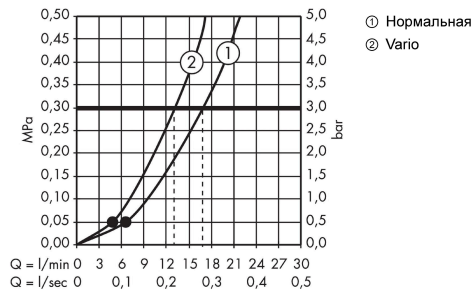

Технология**Продукт****Чертеж**

Crometta 85

Душевой набор Vario со штангой 65 см и мыльницей

Поверхности : хром Артикулный номер: 27764000

График расхода воды

Расход измерен практически с помощью соответствующей арматуры (термостат/смеситель/скрытый клапан).