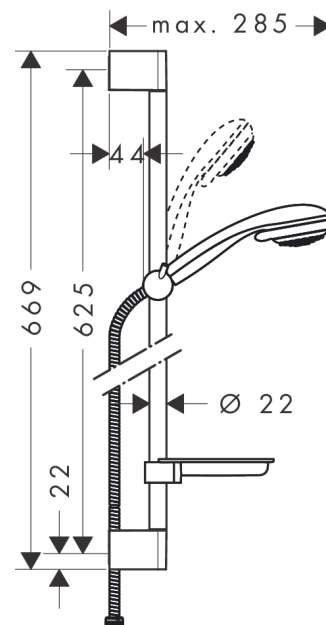

Crometta 85**Душевой набор Vario со штангой 65 см и мыльницей**Поверхности : **хром** Артикульный номер: **27764000****Описание****Характеристики**

- состоит из: ручной душ, душевая штанга, шланг для душа, ползунок, мыльница
- размер душевого диска: 85 мм
- тип струи: обычная, Vario
- переключение типов струи с помощью вращающегося душевого диска
- держатель ручного душа регулируется в пределах 90°, поворачивается вправо и влево, перемещается вверх и вниз
- максимальный расход воды при 3 барах: 17 л/мин
- настенный монтаж: крепление с помощью шурупов
- хромированные настенные крепления из пластика
- диаметр штанги: 22 мм
- профиль вертикальной трубки: круглая

Технология**Продукт****Чертеж**

Crometta 85

Душевой набор Vario со штангой 65 см и мыльницей

Поверхности : хром Артикулный номер: 27764000

График расхода воды

Расход измерен практически с помощью соответствующей арматуры (термостат/смеситель/скрытый клапан).

Crometta 85

Душевой набор Vario со штангой 65 см и мыльницей

Поверхности : **хром** Артикульный номер: **27764000**

Пример монтажа

Crometta 85

Душевой набор Vario со штангой 65 см и мыльницей

Поверхности : хром Артикульный номер: 27764000

Покомпонентное изображение

Год выпуска: >11/08

Crometta 85

Душевой набор Vario со штангой 65 см и мыльницей

Поверхности : **хром** Артикульный номер: **27764000**

Перечень запасных частей

Год выпуска: >11/08