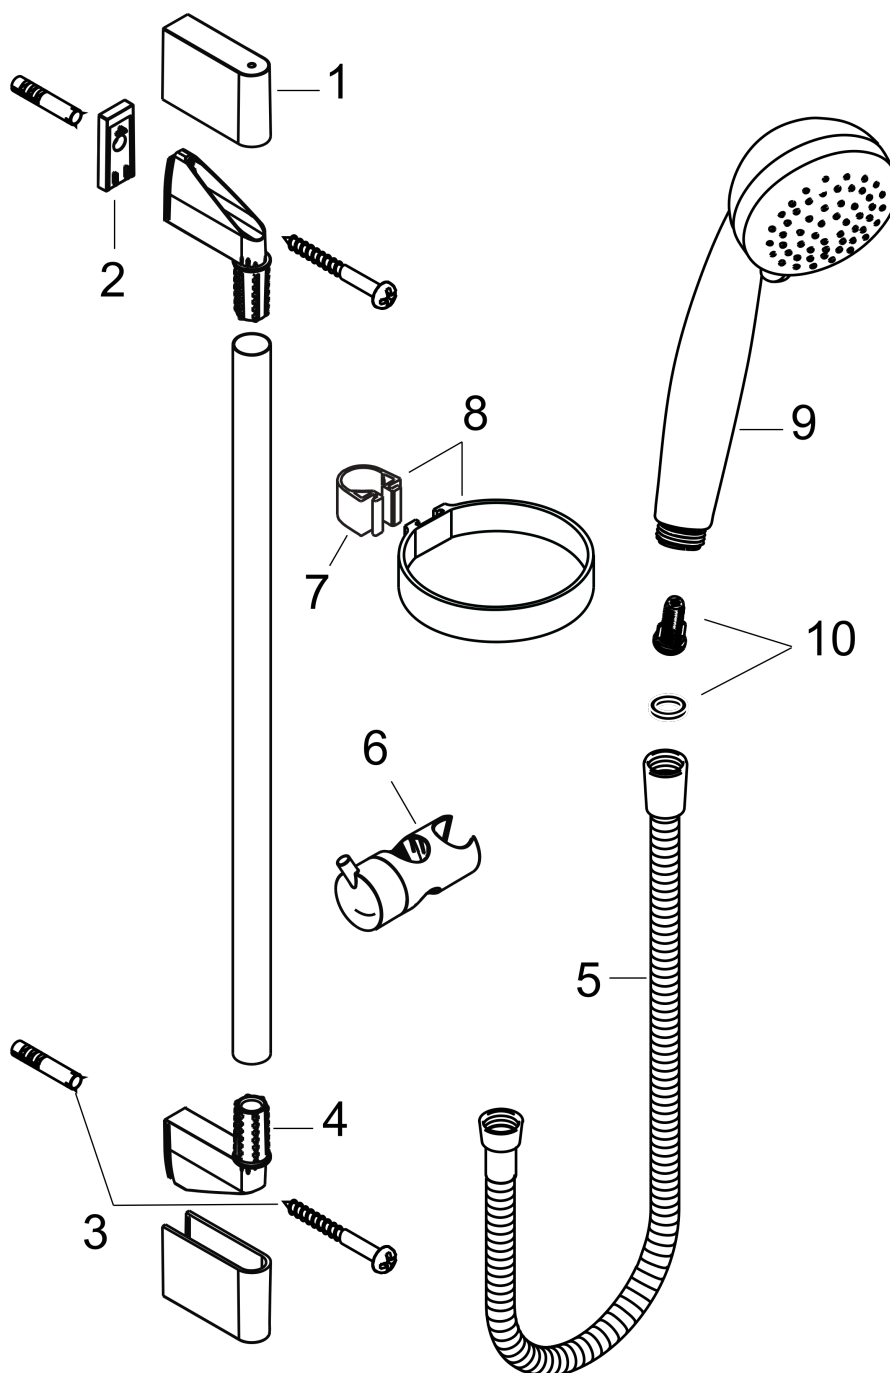

Crometta 85**Душевой набор Vario со штангой 65 см и мыльницей**Поверхности : **хром** Артикульный номер: **27764000****Описание****Характеристики**

- состоит из: ручной душ, душевая штанга, шланг для душа, ползунок, мыльница
- размер душевого диска: 85 мм
- тип струи: обычная, Vario
- переключение типов струи с помощью вращающегося душевого диска
- держатель ручного душа регулируется в пределах 90°, поворачивается вправо и влево, перемещается вверх и вниз
- максимальный расход воды при 3 барах: 17 л/мин
- настенный монтаж: крепление с помощью шурупов
- хромированные настенные крепления из пластика
- диаметр штанги: 22 мм
- профиль вертикальной трубки: круглая

Crometta 85

Душевой набор Vario со штангой 65 см и мыльницей

Поверхности : **хром** Артикульный номер: **27764000**

Пример монтажа

Crometta 85

Душевой набор Vario со штангой 65 см и мыльницей

Поверхности : хром Артикульный номер: 27764000

Покомпонентное изображение

Год выпуска: >11/08

Crometta 85

Душевой набор Vario со штангой 65 см и мыльницей

Поверхности : **хром** Артикульный номер: **27764000**

Перечень запасных частей

Год выпуска: >11/08

Позиция	Описание	Артикульный номер	PC	PU
1	cover	95217000	-	1
2	tile-matching-disk 7 mm	97450000	-	1
3	mounting set	96179000	-	1
4	wall support	95218000	-	1
5	shower hose Metaflex'C 1,60 m	28266000	-	1
6	support, assy	95160000	-	1
7	clip for Casetta, Ø 22 mm	96189000	-	1
8	shelf Casetta'S	28684000	-	1
9	handshower	28562000	-	1
10	filter insert	97708000	-	1