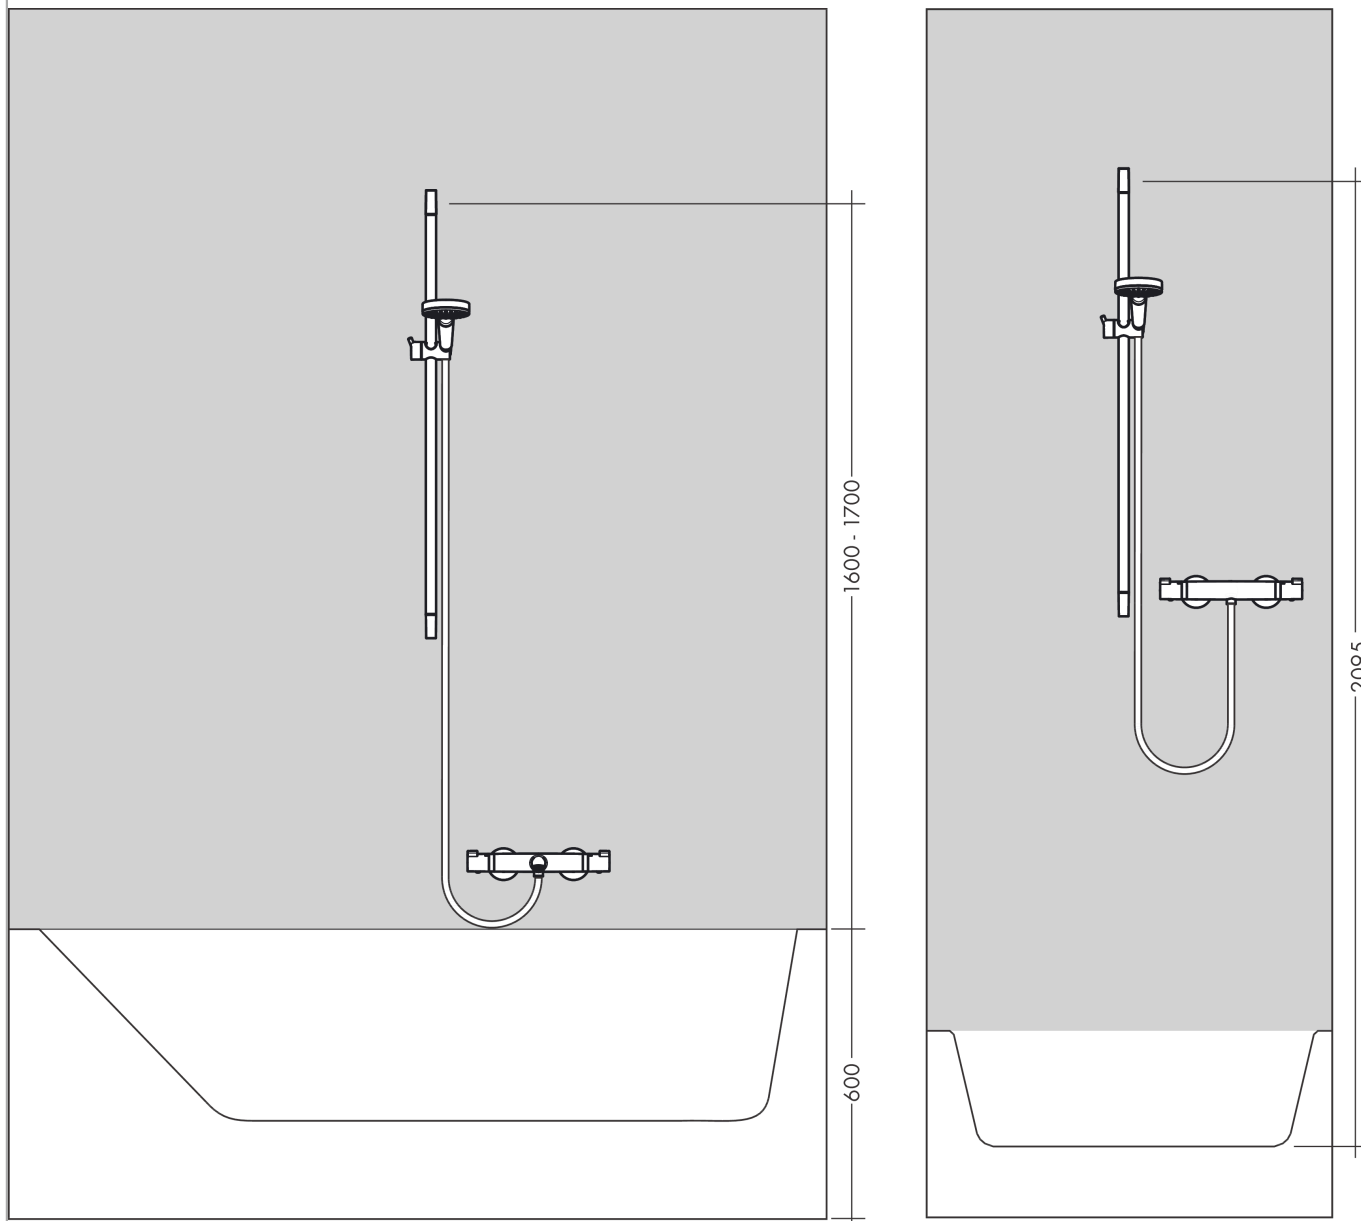

Crometta 85**Душевой набор Vario со штангой 65 см и мыльницей**Поверхности : **хром** Артикульный номер: **27764000****Описание****Характеристики**

- состоит из: ручной душ, душевая штанга, шланг для душа, ползунок, мыльница
- размер душевого диска: 85 мм
- тип струи: обычная, Vario
- переключение типов струи с помощью вращающегося душевого диска
- держатель ручного душа регулируется в пределах 90°, поворачивается вправо и влево, перемещается вверх и вниз
- максимальный расход воды при 3 барах: 17 л/мин
- настенный монтаж: крепление с помощью шурупов
- хромированные настенные крепления из пластика
- диаметр штанги: 22 мм
- профиль вертикальной трубки: круглая

Технология**Продукт****Чертеж**

Crometta 85

Душевой набор Vario со штангой 65 см и мыльницей

Поверхности : хром Артикулный номер: 27764000

График расхода воды

Расход измерен практически с помощью соответствующей арматуры (термостат/смеситель/скрытый клапан).

Crometta 85

Душевой набор Vario со штангой 65 см и мыльницей

Поверхности : **хром** Артикульный номер: **27764000**

Пример монтажа

Crometta 85

Душевой набор Vario со штангой 65 см и мыльницей

Поверхности : хром Артикульный номер: 27764000

Покомпонентное изображение

Год выпуска: >11/08

Crometta 85

Душевой набор Vario со штангой 65 см и мыльницей

Поверхности : **хром** Артикульный номер: **27764000**

Перечень запасных частей

Год выпуска: >11/08