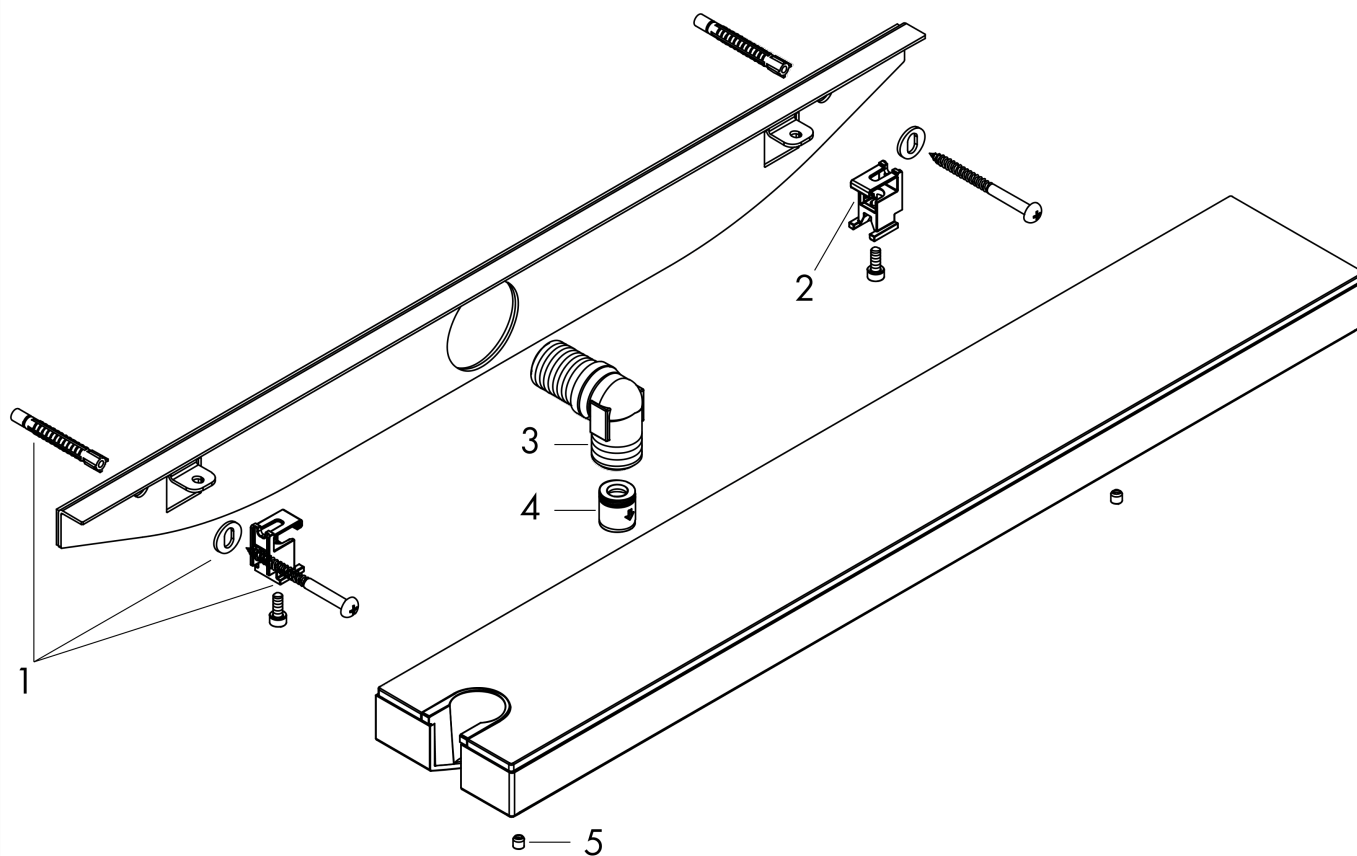

Rainfinity

Настенный держатель Porter 500 с полкой левый

Поверхности : матовый белый Артикульный номер: **26843700**

Описание

Характеристики

- полка - 500 мм
- встроенная функция держателя
- внутренняя часть из металла
- защита от обратного тока воды
- вид соединения: 1/2"
- для душевых шлангов с конической гайкой с обеих сторон
- из безопасного стекла
- поверхность полочки: графит

Награды за дизайн

reddot award 2019
best of the best

Продукт

Чертеж

Rainfinity

Настенный держатель Porter 500 с полкой левый

Поверхности : **матовый белый** Артикульный номер: **26843700**

Покомпонентное изображение

Год выпуска: >07/19

Rainfinity

Настенный держатель Porter 500 с полкой левый

Поверхности : матовый белый Артикульный номер: **26843700**

Перечень запасных частей

Год выпуска: >07/19

Позиция	Описание	Артикульный номер	PC	PU
1	mounting set	96179000	-	1
2	mounting set	93661000	-	1
3	hose connection angel	93662000	-	1
4	set of non return valves DW 15	94074000	-	1
5	screw cover	95181000	-	1