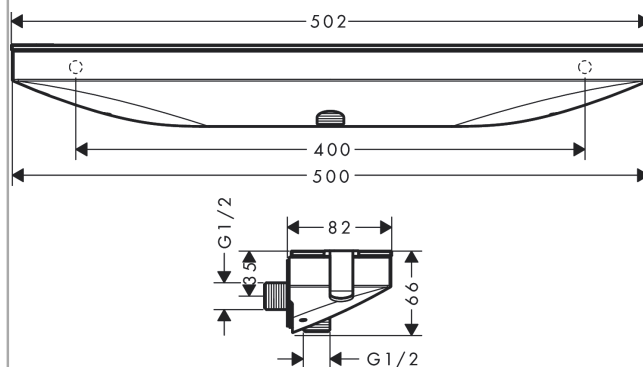

Rainfinity

Настенный держатель Porter 500 с полкой левый

Поверхности : матовый белый Артикульный номер: **26843700**

Описание

Характеристики

- полка - 500 мм
- встроенная функция держателя
- внутренняя часть из металла
- защита от обратного тока воды
- вид соединения: 1/2"
- для душевых шлангов с конической гайкой с обеих сторон
- из безопасного стекла
- поверхность полочки: графит

Награды за дизайн

reddot award 2019
best of the best

Продукт

Чертеж

Rainfinity

Настенный держатель Porter 500 с полкой левый

Поверхности : **матовый белый** Артикульный номер: **26843700**

Покомпонентное изображение

Год выпуска: >07/19

Rainfinity

Настенный держатель Porter 500 с полкой левый

Поверхности : матовый белый Артикульный номер: **26843700**

Перечень запасных частей

Год выпуска: >07/19

Позиция	Описание	Артикульный номер	PC	PU
1	mounting set	96179000	-	1
2	mounting set	93661000	-	1
3	hose connection angel	93662000	-	1
4	set of non return valves DW 15	94074000	-	1
5	screw cover	95181000	-	1