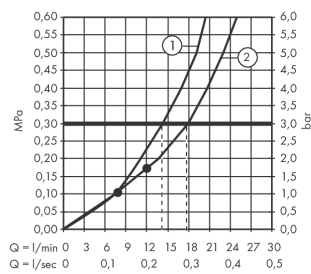

RainSelect

Термостат, скрытого монтажа, для 2 потребителей

Поверхности : хром Артикулный номер: 15355000

Пример монтажа

RainSelect
1531018X / 15355XXX