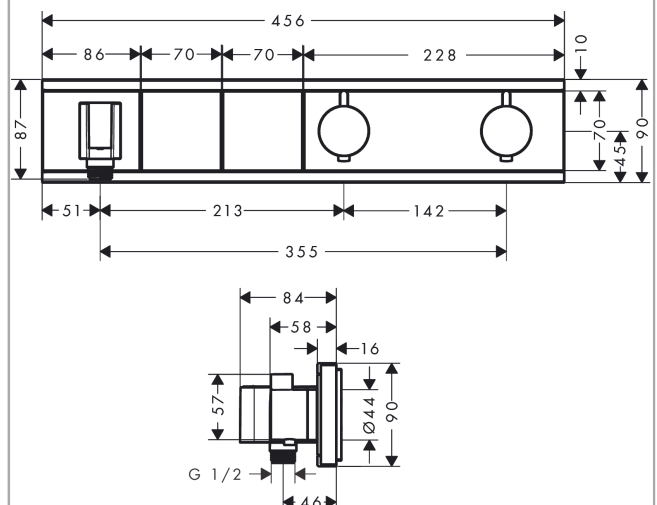

RainSelect

Термостат, скрытого монтажа, для 2 потребителей

Поверхности : **хром**   Артикульный номер: **15355000**

Описание

Характеристики

- состоит из: термостат, держатель для душа
- 2 потребителя
- в зависимости от расхода и ситуации при установке, снижение расхода примерно на 50%, встроенная функция отключения
- кнопка Select включения / выключения для 2 потребителей
- возможно одновременное включение нескольких потребителей
- максимальный расход воды при 3 барах: 38 л/мин
- расход воды на каждого пользователя: 26 л/мин
- расход воды при одновременном использовании всех потребителей: 38 л/мин
- картридж термостата, клапан Select
- предохранительный ограничитель при 40°C
- регулируемое ограничение температуры
- клапан обратного тока воды
- гайка шланга: для душевых шлангов с конической или цилиндрической гайкой с обеих сторон
- вид соединения: скрытая часть
- мин. рабочее давление: 1 бар
- макс. рабочее давление: 10 бар
- Термостат поставляется с кнопками ручной душ и верхний душ

Технология

Награды за дизайн

reddot award 2017
winner

Продукт

Чертеж