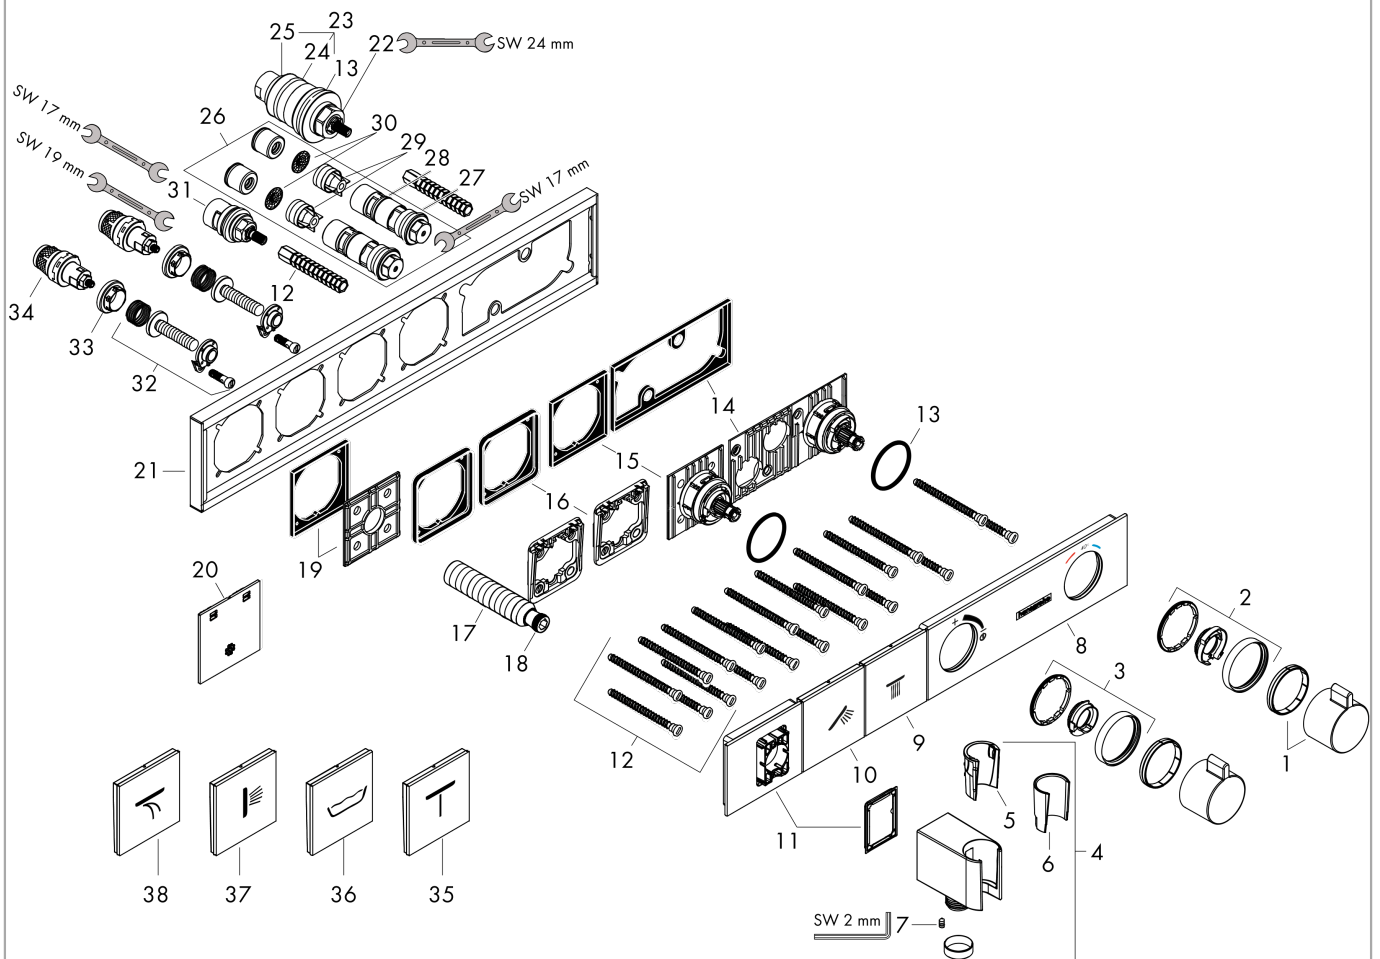

### Пример монтажа

**RainSelect**  
1531018X / 15355XXX

**RainSelect**

Термостат, скрытого монтажа, для 2 потребителей

Поверхности : хром Артикулный номер: 15355000

Покомпонентное изображение

Год выпуска: >10/17

**RainSelect****Термостат, скрытого монтажа, для 2 потребителей**Поверхности : **хром** Артикульный номер: **15355000****Перечень запасных частей**

Год выпуска: &gt;10/17

Позиция	Описание	Артикульный номер	PC	PU
1	handle for thermostat	92215000	-	1
2	safety set	93112000	-	1
3	safety set	93113000	-	1
4	shower holder, assy	93114000	-	1
5	guide (conical)	94163000	-	1
6	guide	95531000	-	1
7	hollow set screw M4x8	97669000	-	1
8	cover	93105000	-	1
9	symbol head shower Rain large	93107000	-	1
10	symbol handshower	93106000	-	1
11	cover	93108000	-	1
12	mounting kit	93102000	-	1
13	O-ring 38x2,5	98198000	-	1
14	adapter for handle	93109000	-	1
15	adapter for handle	93315000	-	1
16	support element	93111000	-	1
17	connecting thread G½	93830000	-	1
18	O-ring 11x2	98127000	-	1
19	support element	93314000	-	1
20	fit-up aid	93417000	-	1
21	escutcheon	93104000	-	1
22	thermostat cartridge	96633000	-	1
23	sealing set	96636000	-	1
24	O-ring 34x2	98383000	-	1
25	O-ring 26x2	98147000	-	1
26	service unit	93406000	-	1
27	O-ring 20x2	98165000	-	1
28	O-ring 20x1,5	98197000	-	1
29	non return valve	96655000	-	1
30	filter	97367000	-	1
31	shut off unit	98536000	-	1
32	Select-adapter	93103000	-	1
33	nut	98368000	-	1
34	shut off unit	95758000	-	1
35	symbol Mono	93306000	-	1
36	symbol tub	93303000	-	1
37	symbol body shower	93304000	-	1
38	symbol Flood jet	93305000	-	1
a	concealed item	15310180	-	1
b	extension 25 mm	93432000	-	1
c	null	93437000	-	1