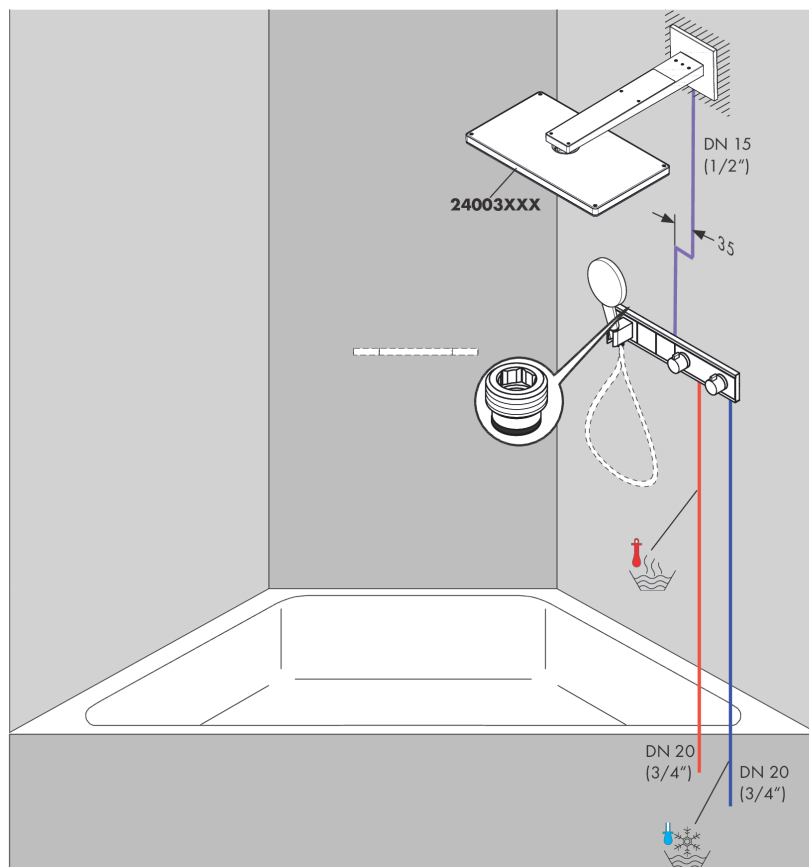

RainSelect

Термостат, скрытого монтажа, для 2 потребителей

Поверхности : хром Артикулный номер: 15355000

Пример монтажа

RainSelect
1531018X / 15355XXX