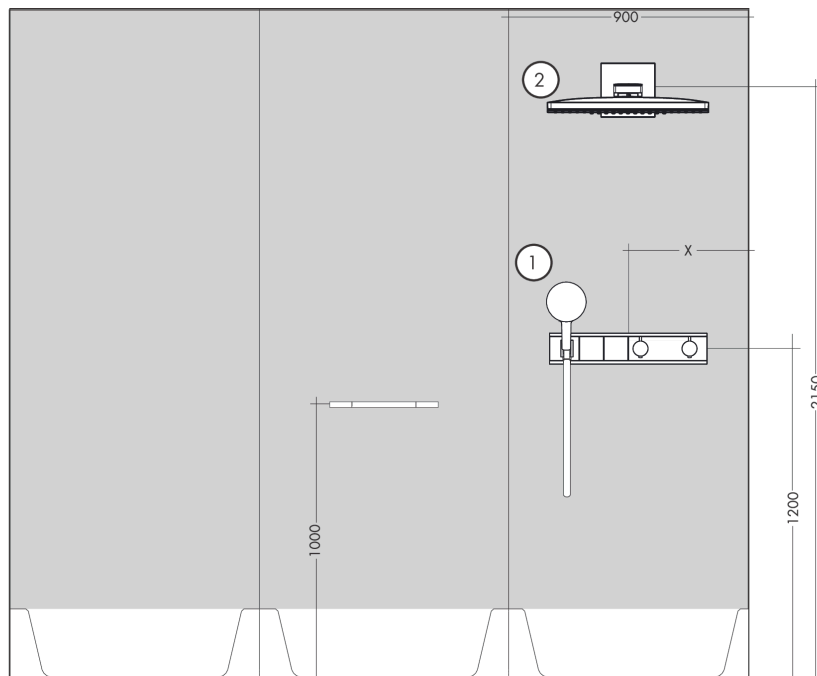

**RainSelect****Термостат, скрытого монтажа, для 2 потребителей**Поверхности : **хром**    Артикульный номер: **15355000****Описание****Характеристики**

- состоит из: термостат, держатель для душа
- 2 потребителя
- в зависимости от расхода и ситуации при установке, снижение расхода примерно на 50%, встроенная функция отключения
- кнопка Select включения / выключения для 2 потребителей
- возможно одновременное включение нескольких потребителей
- максимальный расход воды при 3 барах: 38 л/мин
- расход воды на каждого пользователя: 26 л/мин
- расход воды при одновременном использовании всех потребителей: 38 л/мин
- картридж термостата, клапан Select
- предохранительный ограничитель при 40°C
- регулируемое ограничение температуры
- клапан обратного тока воды
- гайка шланга: для душевых шлангов с конической или цилиндрической гайкой с обеих сторон
- вид соединения: скрытая часть
- мин. рабочее давление: 1 бар
- макс. рабочее давление: 10 бар
- Термостат поставляется с кнопками ручной душ и верхний душ

## RainSelect

Термостат, скрытого монтажа, для 2 потребителей

Поверхности : хром Артикулный номер: 15355000

### Пример монтажа

**RainSelect**  
1531018X / 15355XXX

**RainSelect**

Термостат, скрытого монтажа, для 2 потребителей

Поверхности : хром Артикулный номер: 15355000

Покомпонентное изображение

Год выпуска: >10/17