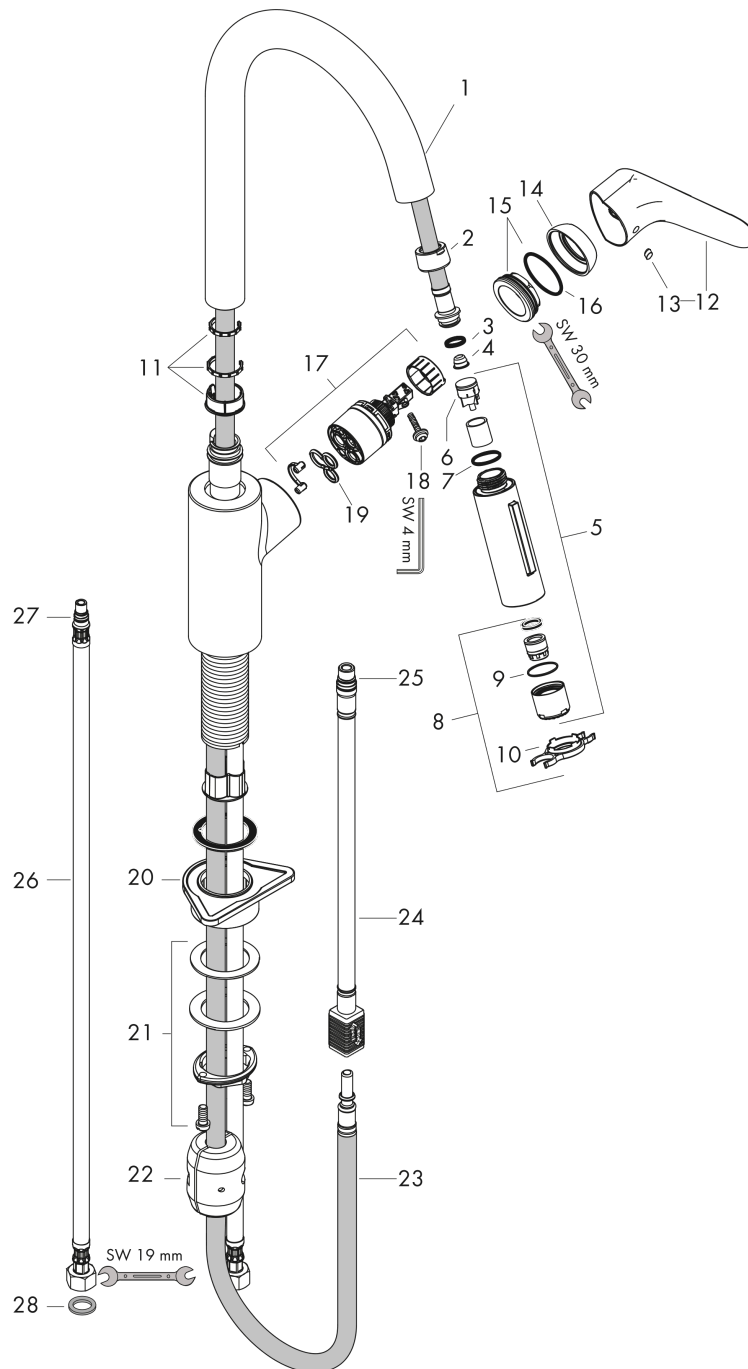

Focus M41

Кухонный смеситель однорычажный, 240, с вытяжным душем, 2jet

Поверхности : матовый черный Артикульный номер: 31815670

Покомпонентное изображение

Год выпуска: >07/19

Focus M41**Кухонный смеситель однорычажный, 240, с вытяжным душем, 2jet**Поверхности : **матовый черный** Артикульный номер: **31815670****Перечень запасных частей**

Год выпуска: >07/19

Позиция	Описание	Артикульный номер	PC	PU
1	spout cpl.	95562670	-	1
2	nut	92755000	-	1
3	O-ring 11x2	98127000	-	1
4	filter	97735000	-	1
5	handspray	98459670	-	1
6	set of non return valves DW 15	97350000	-	1
7	O-ring 18x1,5	98231000	-	1
8	aerator laminar M22x1 (15 l/min)	95909000	-	1
9	O-ring 20x1	98140000	-	1
10	service tool	95910000	-	1
11	set of lever collars	98365000	-	1
12	handle	98460670	-	1
13	screw cover	96338000	-	1
14	flange	95498670	-	1
15	nut	97209000	-	1
16	O-Ring 32x2	98193000	-	1
17	cartridge, assy	92730000	-	1
18	locking screw for handle	95140000	-	1
19	seal	95008000	-	1
20	support	97523000	-	1
21	fixing set (special)	93253000	-	1
22	weight	92500000	-	1
23	hose 1,50 m	95507000	-	1
24	connection hose 600 mm M10x1	95561000	-	1
25	O-ring 8x1,75	97827000	-	1
26	connection hose 900 mm M8x0,75 G3/8	96316000	-	1
27	O-ring 7x1,5	98422000	-	1
28	sealing set	95581000	-	1