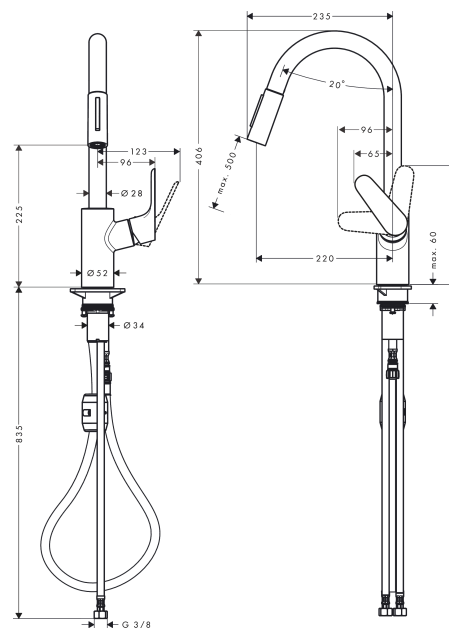

Focus M41**Кухонный смеситель однорычажный, 240, с вытяжным душем, 2jet**Поверхности : **матовый черный** Артикульный номер: **31815670****Описание****Характеристики**

- ComfortZone 240
- выступ 220 мм
- высота излива: 225 мм
- угол поворота излива: регулировка на 2 уровня, на 110° или 150°
- ламинарная струя, Душевая струя
- фиксируемая душевая струя, автоматическое переключение струи в исходный режим закрытием смесителя
- магнитная система крепления душа MagFit
- душевой шланг Quick-Connect
- максимальный расход воды при 3 барах: 10 л/мин
- керамический узел смешивания
- соединительные шланги G 3/8
- регулируемое ограничение температуры
- встроенный клапан обратного тока воды
- подходит для проточных водонагревателей
- длина удлинения До 50 см

Технология**Награды за дизайн****Продукт****Чертеж**

Focus M41

Кухонный смеситель однорычажный, 240, с вытяжным душем, 2jet

Поверхности : **матовый черный** Артикульный номер: **31815670**

График расхода воды

Focus M41

Кухонный смеситель однорычажный, 240, с вытяжным душем, 2jet

Поверхности : матовый черный Артикульный номер: 31815670

Покомпонентное изображение

Год выпуска: >07/19

Focus M41**Кухонный смеситель однорычажный, 240, с вытяжным душем, 2jet**Поверхности : **матовый черный** Артикульный номер: **31815670****Перечень запасных частей**