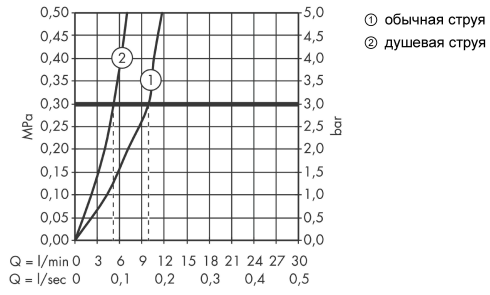

Технология**Награды за дизайн****Продукт****Чертеж**

Focus M41

Кухонный смеситель однорычажный, 240, с вытяжным душем, 2jet

Поверхности : **матовый черный** Артикульный номер: **31815670**

График расхода воды