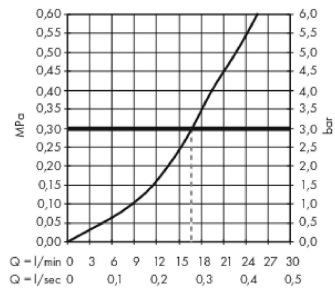

Metropol

Смеситель для душа, однорычажный, VM

Поверхности : **полир. золото**   Артикульный номер: **32560990**

График расхода воды