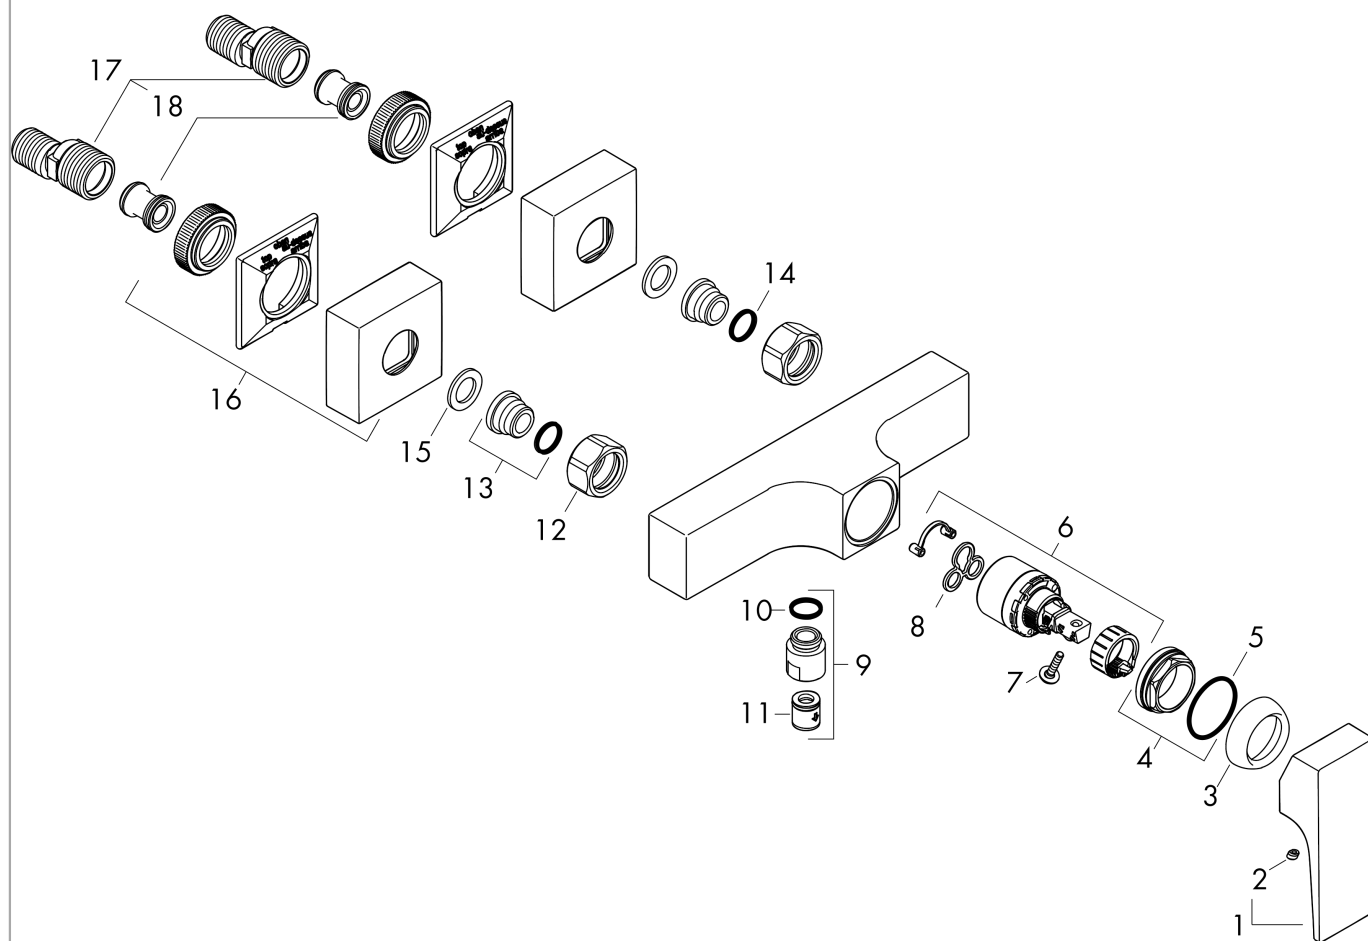

Metropol

Смеситель для душа, однорычажный, ВМ

Поверхности : полир. золото Артикулный номер: 32560990

Описание

Характеристики

- 1 потребитель
- межосевое подключение: 150 мм ± 12 мм
- максимальный расход воды при 3 барах: 16 л/мин
- расход воды ручным душем при 3 барах: 16 л/мин
- керамический узел смешивания
- регулируемое ограничение температуры
- клапан обратного тока воды
- с шумопоглотителем
- шланговое подсоединение DN15
- вид соединения: S-образные эксцентрики
- мин. рабочее давление: 1 бар
- макс. рабочее давление: 10 бар

Награды за дизайн

Продукт

Чертеж

Metropol

Смеситель для душа, однорычажный, VM

Поверхности : **полир. золото** Артикульный номер: **32560990**

График расхода воды

Metropol

Смеситель для душа, однорычажный, ВМ

Поверхности : **полир. золото** Артикульный номер: **32560990**

Покомпонентное изображение

Год выпуска: >11/19

Metropol

Смеситель для душа, однорычажный, ВМ

Поверхности : полир. золото Артикульный номер: 32560990

Перечень запасных частей

Год выпуска: >11/19

Позиция	Описание	Артикульный номер	PC	PU
1	handle	93075990	-	1
2	screw cover	96338000	-	1
3	flange	97406990	-	1
4	nut	97209000	-	1
5	O-Ring 32x2	98193000	-	1
6	cartridge, assy	92730000	-	1
7	locking screw for handle	95140000	-	1
8	seal	95008000	-	1
9	Hose Connection	96044990	-	1
10	O-ring 14x2	98129000	-	1
11	set of non return valves DW 15	94074000	-	1
12	set of nuts	96157990	-	1
13	connecting thread	97220000	-	1
14	O-ring 15x2	98163000	-	1
15	filter packing	96922000	-	1
16	escutcheon	93077990	-	1
17	set of S-unions (±12 mm)	94140000	-	1
18	noise reduction	96429000	-	1