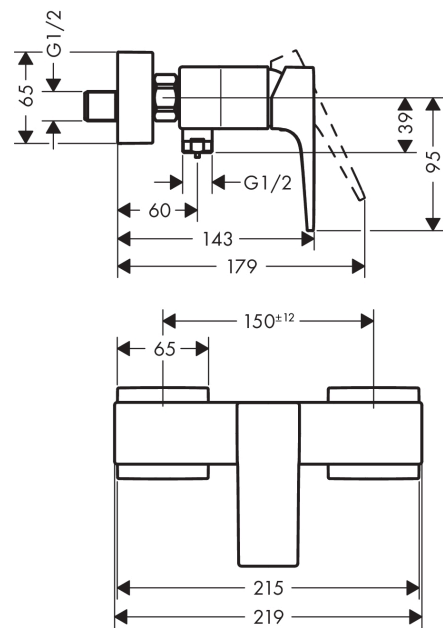

Metropol

Смеситель для душа, однорычажный, ВМ

Поверхности : полир. золото Артикулный номер: 32560990

Описание

Характеристики

- 1 потребитель
- межосевое подключение: 150 мм ± 12 мм
- максимальный расход воды при 3 барах: 16 л/мин
- расход воды ручным душем при 3 барах: 16 л/мин
- керамический узел смешивания
- регулируемое ограничение температуры
- клапан обратного тока воды
- с шумопоглотителем
- шланговое подсоединение DN15
- вид соединения: S-образные эксцентрики
- мин. рабочее давление: 1 бар
- макс. рабочее давление: 10 бар

Награды за дизайн

Продукт

Чертеж

Metropol

Смеситель для душа, однорычажный, VM

Поверхности : **полир. золото** Артикульный номер: **32560990**

График расхода воды

Metropol

Смеситель для душа, однорычажный, ВМ

Поверхности : **полир. золото** Артикульный номер: **32560990**

Покомпонентное изображение

Год выпуска: >11/19

Metropol

Смеситель для душа, однорычажный, ВМ

Поверхности : полир. золото Артикульный номер: 32560990

Перечень запасных частей

Год выпуска: >11/19

Позиция	Описание	Артикульный номер	PC	PU
1	handle	93075990	-	1
2	screw cover	96338000	-	1
3	flange	97406990	-	1
4	nut	97209000	-	1
5	O-Ring 32x2	98193000	-	1
6	cartridge, assy	92730000	-	1
7	locking screw for handle	95140000	-	1
8	seal	95008000	-	1
9	Hose Connection	96044990	-	1
10	O-ring 14x2	98129000	-	1
11	set of non return valves DW 15	94074000	-	1
12	set of nuts	96157990	-	1
13	connecting thread	97220000	-	1
14	O-ring 15x2	98163000	-	1
15	filter packing	96922000	-	1
16	escutcheon	93077990	-	1
17	set of S-unions (±12 mm)	94140000	-	1
18	noise reduction	96429000	-	1