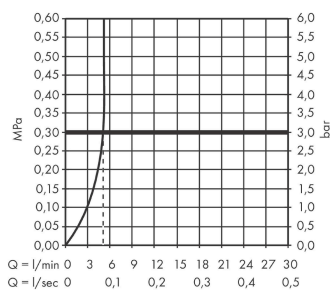

Finoris

Смеситель для раковины, однорычажный, 110 со сливным гарнитуром

Поверхности : хром Артикульный номер: 76020000

Описание

Характеристики

- состоит из: однорычажный смеситель для раковины, слив/перелив
- ComfortZone 110
- выступ: 139 мм
- высота излива: 113 мм
- тип струи: ламинарная струя
- максимальный расход воды при 3 барах: 5 л/мин
- керамический узел смешивания
- регулируемое ограничение температуры
- подходит для проточных водонагревателей
- донный клапан, 1¼"
- материал сливного набора: металл
- вид соединения: соединительные шланги G 3/8

Технология

Награды за дизайн

reddot winner 2021

Продукт

Чертеж

График расхода воды

Finoris

Смеситель для раковины, однорычажный, 110 со сливным гарнитуром