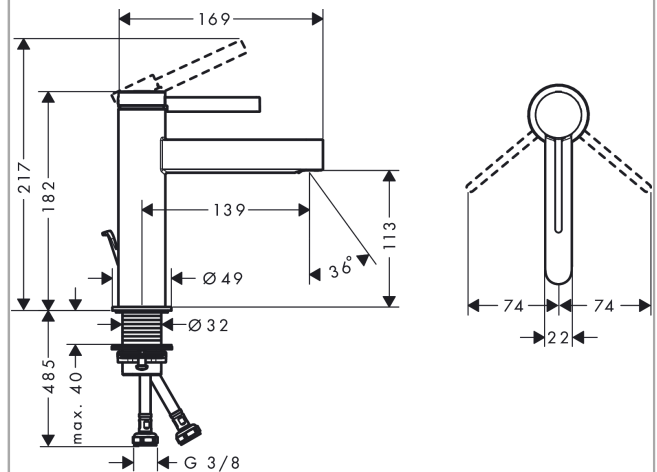

Finoris

Смеситель для раковины, однорычажный, 110 со сливным гарнитуром

Поверхности : хром Артикульный номер: 76020000

Описание

Характеристики

- состоит из: однорычажный смеситель для раковины, слив/перелив
- ComfortZone 110
- выступ: 139 мм
- высота излива: 113 мм
- тип струи: ламинарная струя
- максимальный расход воды при 3 барах: 5 л/мин
- керамический узел смешивания
- регулируемое ограничение температуры
- подходит для проточных водонагревателей
- донный клапан, 1¼"
- материал сливного набора: металл
- вид соединения: соединительные шланги G 3/8

Технология

Награды за дизайн

reddot winner 2021

Продукт

Чертеж

График расхода воды

Finoris

Смеситель для раковины, однорычажный, 110 со сливным гарнитуром

Поверхности : **хром** Артикульный номер: **76020000**

Покомпонентное изображение

Год выпуска: >06/21

Finoris**Смеситель для раковины, однорычажный, 110 со сливным гарнитуром**Поверхности : **хром** Артикульный номер: **76020000****Перечень запасных частей**

Год выпуска: >06/21

Позиция	Описание	Артикульный номер	PC	PU
1	handle	94266000	-	1
2	screw cover	93735460	-	1
3	hollow set screw M5x5	98446000	-	1
4	flange	93737000	-	1
5	nut	92926000	-	1
6	O-ring 30x1,5	98433000	-	1
7	O-ring 29x2	98391000	-	1
8	O-ring 25x1,5	98146000	-	1
9	cartridge, assy	93760000	-	1
10	seal	93383000	-	1
11	adapter for cartridge	98866000	-	1
12	spray former	93973000	-	1
13	special tool	98987000	-	1
14	escutcheon	94265000	-	1
15	flat seal	98749000	-	1
16	fixing set (Ø 32)	13961000	-	1
17	lever collar	97548000	-	1
18	pull rod	96657000	-	1
19	connection hose 600 mm M8x0,75 G3/8	96556000	-	1
20	O-ring 6,6x1,6	93019000	-	1
a	pop up waste	94139000	-	1
b	fixation extension 35 mm	13898000	-	1