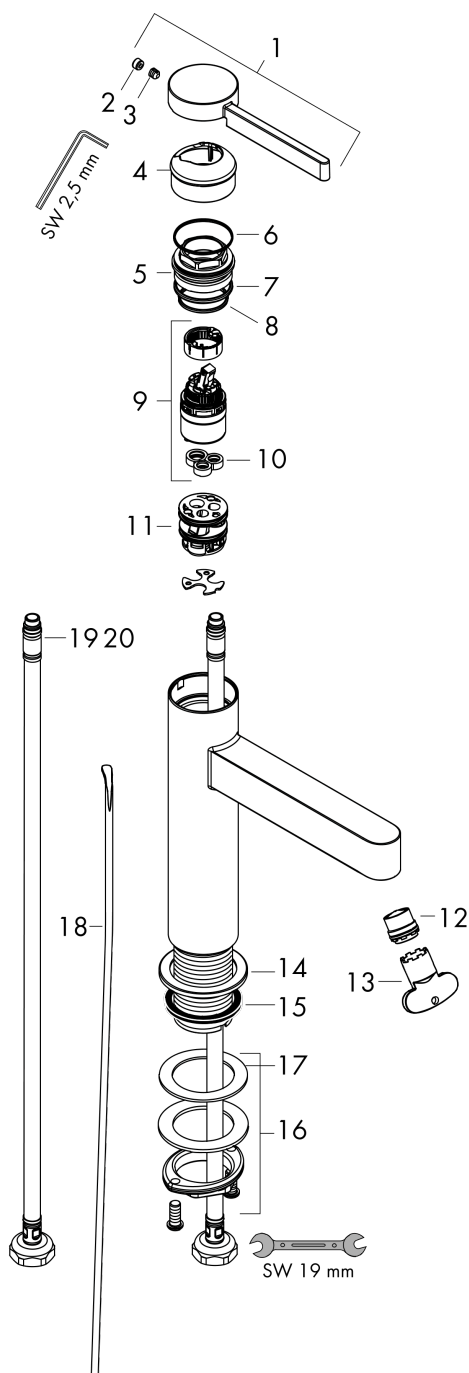

Finoris

Смеситель для раковины, однорычажный, 110 со сливным гарнитуром

Поверхности : хром Артикульный номер: 76020000

Описание

Характеристики

- состоит из: однорычажный смеситель для раковины, слив/перелив
- ComfortZone 110
- выступ: 139 мм
- высота излива: 113 мм
- тип струи: ламинарная струя
- максимальный расход воды при 3 барах: 5 л/мин
- керамический узел смешивания
- регулируемое ограничение температуры
- подходит для проточных водонагревателей
- донный клапан, 1¼"
- материал сливного набора: металл
- вид соединения: соединительные шланги G 3/8

Технология

Награды за дизайн

reddot winner 2021

Продукт

Чертеж

График расхода воды

Finoris

Смеситель для раковины, однорычажный, 110 со сливным гарнитуром

Поверхности : **хром** Артикульный номер: **76020000**

Покомпонентное изображение

Год выпуска: >06/21

Finoris**Смеситель для раковины, однорычажный, 110 со сливным гарнитуром**Поверхности : **хром** Артикульный номер: **76020000****Перечень запасных частей**

Год выпуска: >06/21

Позиция	Описание	Артикульный номер	PC	PU
1	handle	94266000	-	1
2	screw cover	93735460	-	1
3	hollow set screw M5x5	98446000	-	1
4	flange	93737000	-	1
5	nut	92926000	-	1
6	O-ring 30x1,5	98433000	-	1
7	O-ring 29x2	98391000	-	1
8	O-ring 25x1,5	98146000	-	1
9	cartridge, assy	93760000	-	1
10	seal	93383000	-	1
11	adapter for cartridge	98866000	-	1
12	spray former	93973000	-	1
13	special tool	98987000	-	1
14	escutcheon	94265000	-	1
15	flat seal	98749000	-	1
16	fixing set (Ø 32)	13961000	-	1
17	lever collar	97548000	-	1
18	pull rod	96657000	-	1
19	connection hose 600 mm M8x0,75 G3/8	96556000	-	1
20	O-ring 6,6x1,6	93019000	-	1
a	pop up waste	94139000	-	1
b	fixation extension 35 mm	13898000	-	1