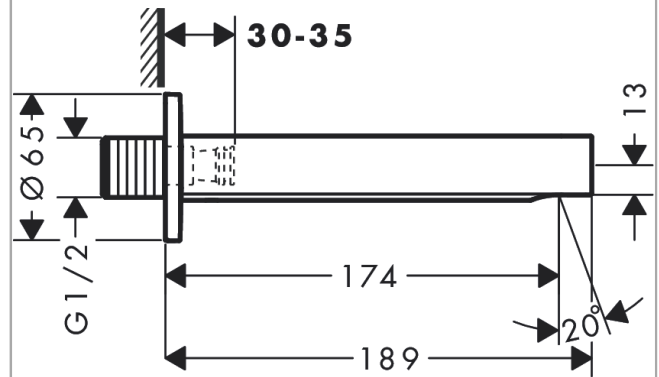

Finoris

Излив на ванну

Поверхности : **матовый черный** Артикульный номер: **76410670**

Описание

Характеристики

- вид соединения: G 1/2
- с розеткой
- выступ 174 мм
- настенный монтаж
- максимальный расход воды при 3 барах: 20,3 л/мин
- тип струи: обычная струя

Технология

Награды за дизайн

reddot winner 2021

Продукт

Чертеж

График расхода воды

Расход измерен практически с помощью соответствующей арматуры (термостат/смеситель/скрытый клапан).

Finoris

Излив на ванну

Поверхности : **матовый черный**

Артикульный номер: **76410670**

Покомпонентное изображение

Год выпуска: >06/21

Finoris**Излив на ванну**Поверхности : **матовый черный**Артикульный номер: **76410670****Перечень запасных частей**

Год выпуска: >06/21

Позиция	Описание	Артикульный номер	PC	PU
1	connecting thread G½	95393000	-	1
2	O-ring 13x2	98128000	-	1
3	escutcheon Ø 65 mm	92754XXX	-	-
4	seal	97530000	-	1
5	O-ring 18x1,5	98231000	-	1
6	hollow set screw M5x8	92851000	-	1
7	aerator M24x1 (38 l/min)	93965000	-	1
a	special tool	95290000	-	1