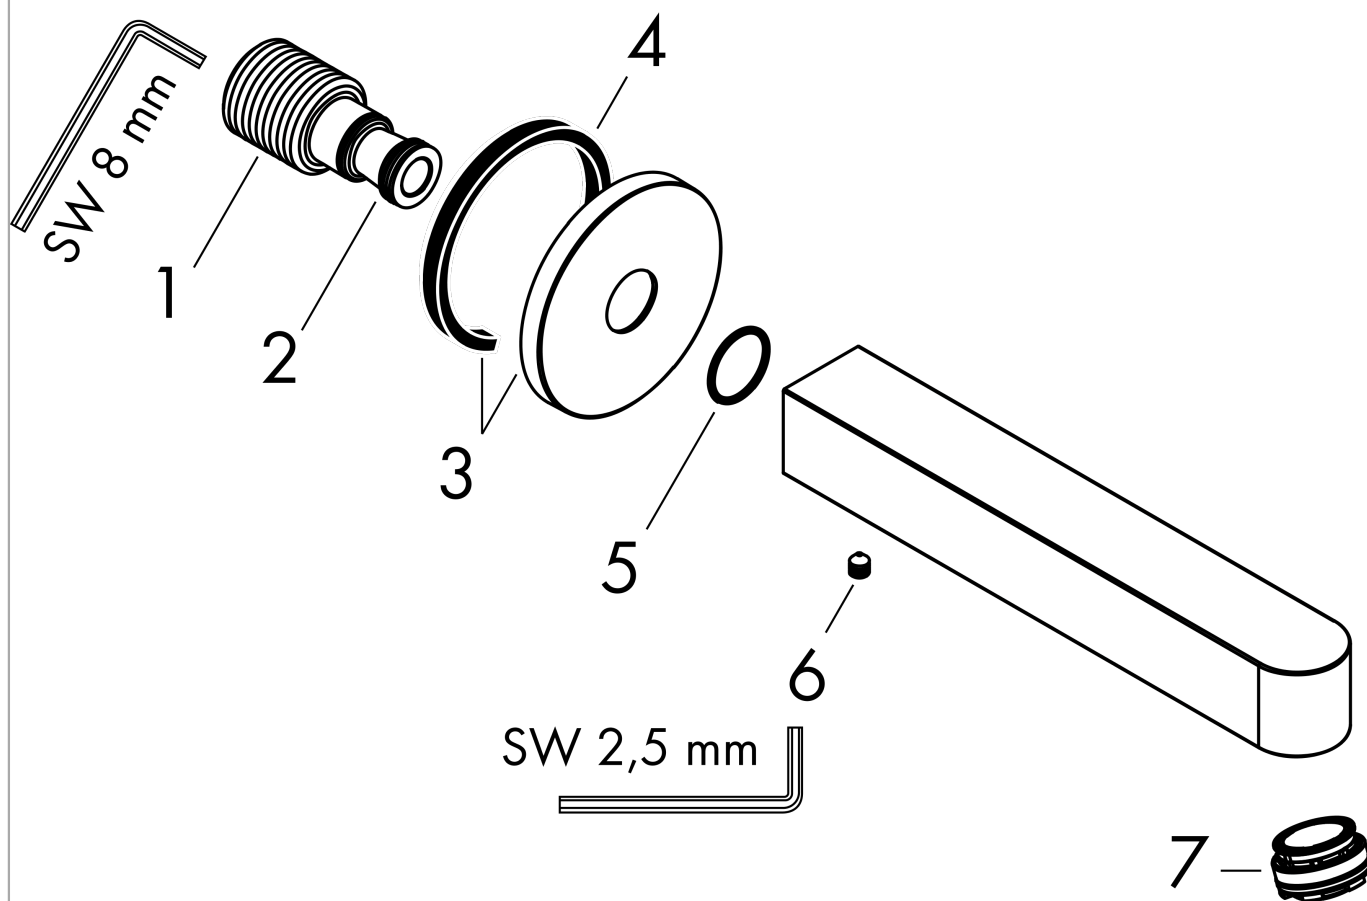

Finoris

Излив на ванну

Поверхности : **матовый черный**

Артикульный номер: **76410670**

Покомпонентное изображение

Год выпуска: >06/21

Finoris

Излив на ванну

Поверхности : **матовый черный**

Артикульный номер: **76410670**

Перечень запасных частей

Год выпуска: >06/21

Позиция	Описание	Артикульный номер	PC	PU
1	connecting thread G½	95393000	-	1
2	O-ring 13x2	98128000	-	1
3	escutcheon Ø 65 mm	92754XXX	-	-
4	seal	97530000	-	1
5	O-ring 18x1,5	98231000	-	1
6	hollow set screw M5x8	92851000	-	1
7	aerator M24x1 (38 l/min)	93965000	-	1
a	special tool	95290000	-	1