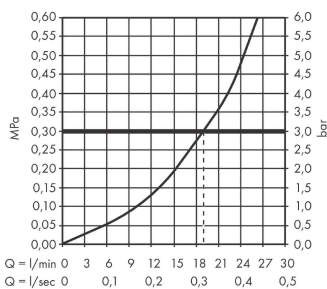

Finoris

Излив на ванну

Поверхности : **матовый черный** Артикульный номер: **76410670**

Описание

Характеристики

- вид соединения: G 1/2
- с розеткой
- выступ 174 мм
- настенный монтаж
- максимальный расход воды при 3 барах: 20,3 л/мин
- тип струи: обычная струя

Технология

Награды за дизайн

reddot winner 2021

Продукт

Чертеж

График расхода воды

Расход измерен практически с помощью соответствующей арматуры (термостат/смеситель/скрытый клапан).

Finoris