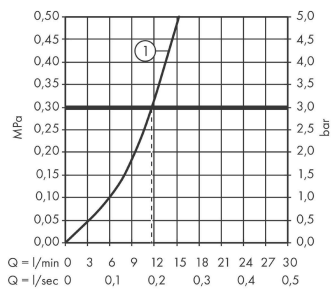

График расхода воды