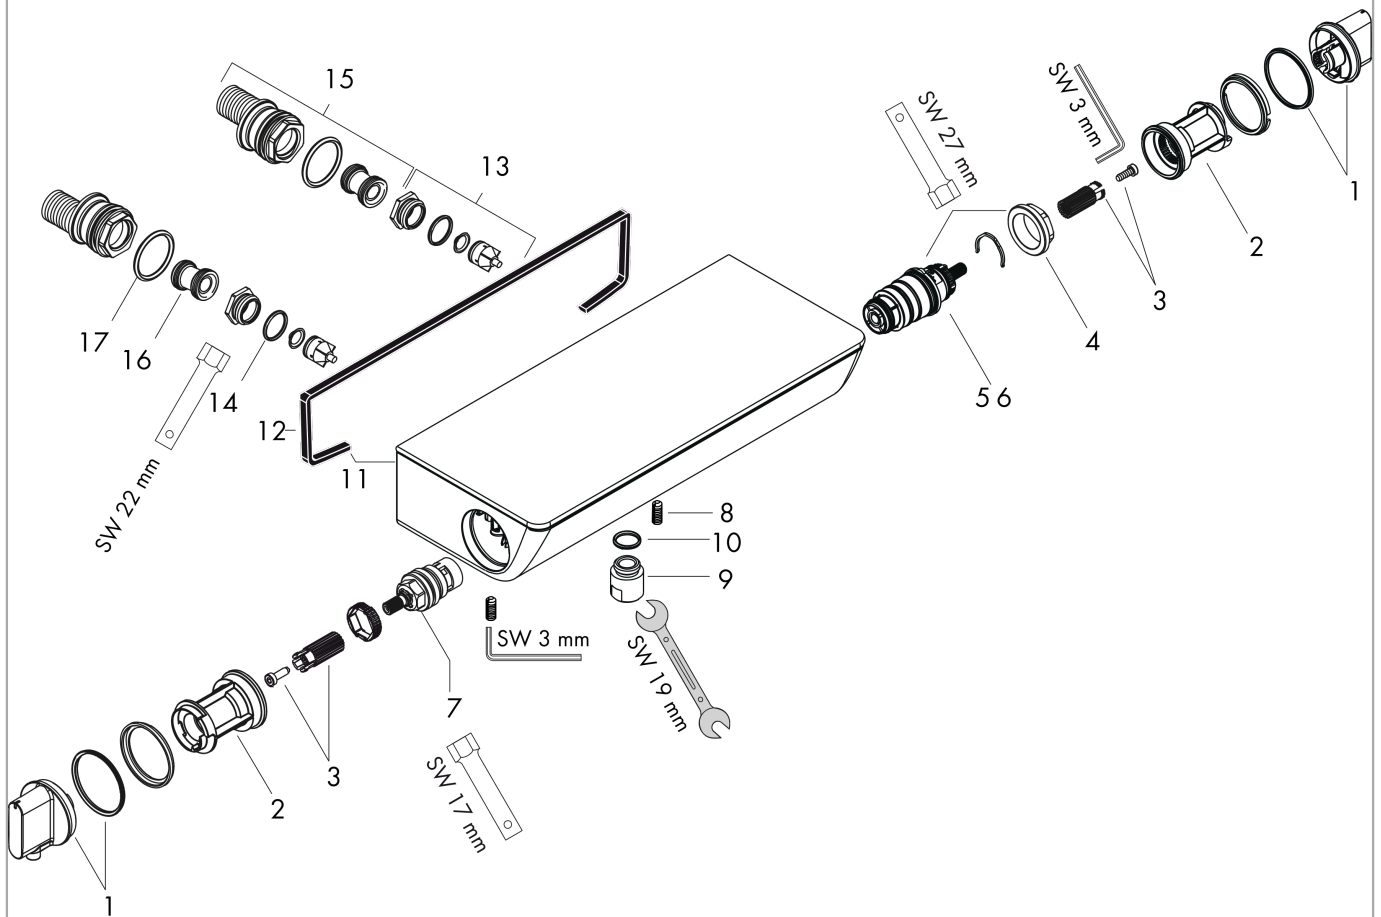

Ecostat Select

Термостат для душа, внешнего монтажа

Поверхности : **белый / хром**   Артикульный номер: **13161400**

Покомпонентное изображение

Год выпуска: **>06/11**

Ecostat Select

Термостат для душа, внешнего монтажа

Поверхности : **белый / хром** Артикульный номер: **13161400**

Перечень запасных частей

Год выпуска: >06/11

Позиция	Описание	Артикульный номер	PC	PU
1	handle for thermostat	95770000	-	1
2	safety set	95771000	-	1
3	handle fixing set	92130000	-	1
4	nut	98913000	-	1
5	thermostat cartridge	98282000	-	1
6	cartridge for exchanged connections	92373000	-	1
7	shut off unit	94149000	-	1
8	hollow set screw M6x16 including o-ring 29x3	98372000	-	1
9	connecting thread	95392000	-	1
10	O-ring 14x2	98129000	-	1
11	escutcheon	98477400	-	1
12	seal	97530000	-	1
13	non return valve (pressure-resistant up to 2 MPa)	95773000	-	1
14	O-ring 17x2	98199000	-	1
15	set of S-unions	95772000	-	1
16	noise reduction	96429000	-	1
17	O-ring 29x3	98371000	-	1
a	brake disc	92832000	-	1
b	ball s-unions with escutcheon	98293000	-	1
c	adapter for ball S - union	02026000	-	1
d	Grease	90920000	-	1