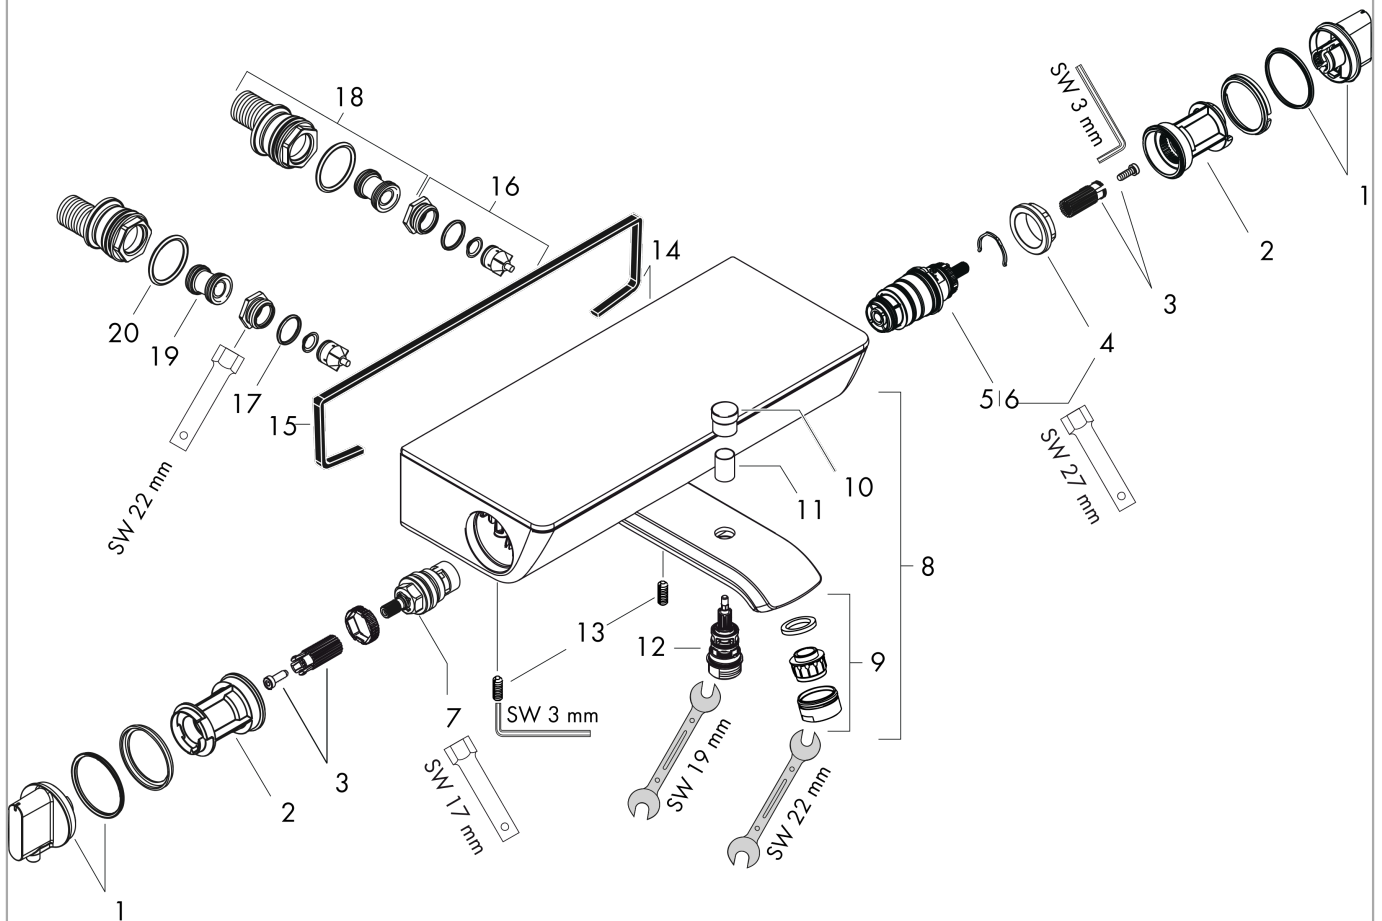

### График расхода воды

- ① Shower outlet with 1B-resistance
- ② Отвод ванны

**Ecostat Select**

Термостат для ванны Ecostat Select, BM, 1/2"

Поверхности : белый / хром    Артикульный номер: 13141400

Покомпонентное изображение

Год выпуска: >06/11

**Ecostat Select****Термостат для ванны Ecostat Select, BM, ½'**Поверхности : **белый / хром** Артикульный номер: **13141400****Перечень запасных частей**

Год выпуска: &gt;06/11

Позиция	Описание	Артикульный номер	PC	PU
1	handle for thermostat	95770000	-	1
2	safety set	95771000	-	1
3	handle fixing set	92130000	-	1
4	nut	98913000	-	1
5	thermostat cartridge	98282000	-	1
6	cartridge for exchanged connections	92373000	-	1
7	shut off unit	94149000	-	1
8	spout cpl.	92169000	-	1
9	aerator M24x1 (30 l/min)	96512000	-	1
10	diverter knob	97981000	-	1
11	sleeve	97979000	-	1
12	selector	97978000	-	1
13	hollow set screw M6x16 including o-ring 29x3	98372000	-	1
14	escutcheon	92694400	-	1
15	seal	97530000	-	1
16	non return valve (pressure-resistant up to 2 MPa)	95773000	-	1
17	O-ring 17x2	98199000	-	1
18	set of S-unions	95772000	-	1
19	noise reduction	96429000	-	1
20	O-ring 29x3	98371000	-	1
a	brake disc	92832000	-	1
b	adapter for ball S - union	02026000	-	1
c	ball s-unions with escutcheon	98293000	-	1
d	diverter fixing device	97211000	-	1