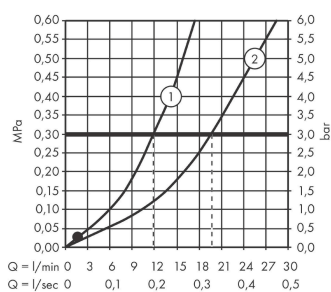

График расхода воды

- ① Shower outlet with 1B-resistance
- ② Отвод ванны