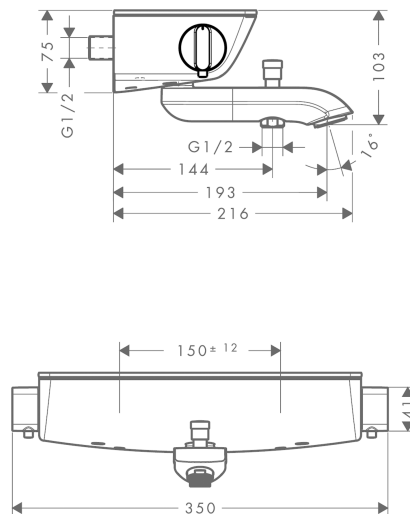

Ecostat Select

Термостат для ванны Ecostat Select, BM, 1/2'

Поверхности : белый / хром Артикулный номер: 13141400

Продукт

Чертеж

График расхода воды

- ① Shower outlet with 1B-resistance
- ② Отвод ванны