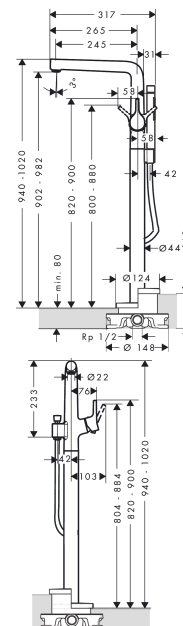

Talis S**Смеситель для ванны, однорычажный, напольный**Поверхности : **хром** Артикульный номер: **72412000****Описание****Характеристики**

- состоит из: смеситель для ванны напольный, ручной душ-«палочка», шланг для душа, держатель для душа
- 2 потребителя
- выступ: 245 мм
- тип струи смесителя: обычная струя
- тип струи ручного душа: Rain, MonoRain
- максимальный расход воды при 3 барах: 20 л/мин
- расход воды изливом на ванны при 3 барах: 21,8 л/мин
- расход воды ручным душем при 3 барах: 14,8 л/мин
- керамический узел смешивания
- дивертер с переключателем вакуумного типа
- клапан обратного тока воды
- вид соединения: скрытая часть

Технология**Продукт****Чертеж**

Talis S

Смеситель для ванны, однорычажный, напольный

Поверхности : **хром** Артикульный номер: **72412000**

График расхода воды

Talis S

Смеситель для ванны, однорычажный, напольный

Поверхности : **хром** Артикульный номер: **72412000**

Покомпонентное изображение

Год выпуска: >04/16

Talis S**Смеситель для ванны, однорычажный, напольный**Поверхности : **хром** Артикульный номер: **72412000****Перечень запасных частей**

Год выпуска: >04/16

Позиция	Описание	Артикульный номер	PC	PU
1	handle	92644000	-	1
2	screw cover	96338000	-	1
3	flange	97406000	-	1
4	nut	97209000	-	1
5	O-Ring 32x2	98193000	-	1
6	cartridge, assy	92730000	-	1
7	locking screw for handle	95140000	-	1
8	seal	95008000	-	1
9	aerator M24x1 (30 l/min)	96512000	-	1
10	diverter knob	95284000	-	1
11	sleeve	97738000	-	1
12	selector assy	94077000	-	1
13	shower hose 1,25 m	28282000	-	1
14	shower holder, assy	96295000	-	1
15	handshower	28532000	-	1
16	filter packing	94246000	-	1
17	hexagon socket screw M10x35	97670000	-	1
18	O-ring 9x1,5	98117000	-	1
19	O-ring 44x2,5	98162000	-	1
20	O-ring 29x3	98371000	-	1
21	O-ring 7x2	98419000	-	1
22	extension set 60 mm	97686000	-	1