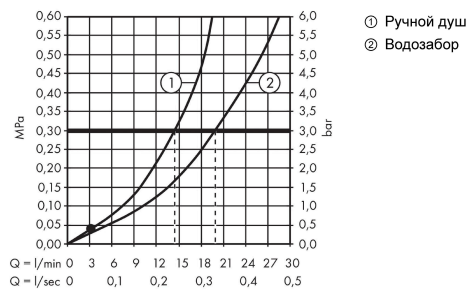

Технология**Продукт****Чертеж**

Talis S

Смеситель для ванны, однорычажный, напольный

Поверхности : **хром** Артикульный номер: **72412000**

График расхода воды

Talis S

Смеситель для ванны, однорычажный, напольный