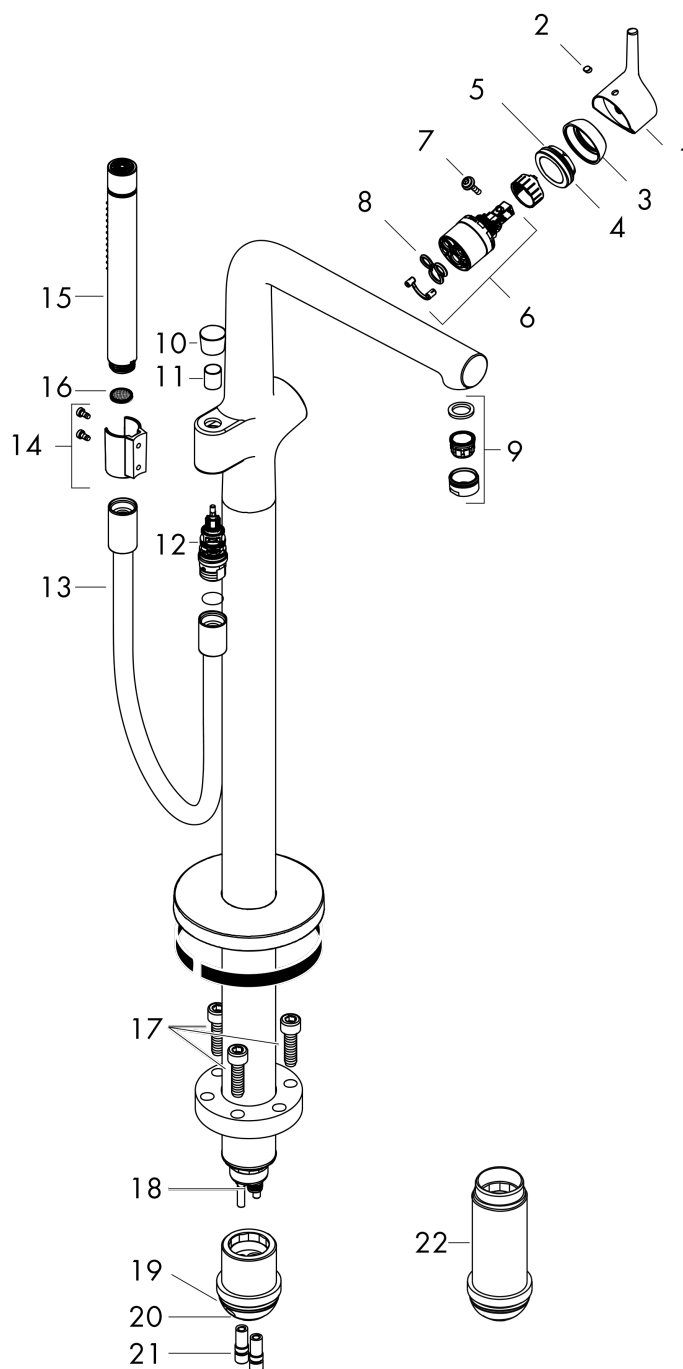

Talis S**Смеситель для ванны, однорычажный, напольный**Поверхности : **хром** Артикульный номер: **72412000****Описание****Характеристики**

- состоит из: смеситель для ванны напольный, ручной душ-«палочка», шланг для душа, держатель для душа
- 2 потребителя
- выступ: 245 мм
- тип струи смесителя: обычная струя
- тип струи ручного душа: Rain, MonoRain
- максимальный расход воды при 3 барах: 20 л/мин
- расход воды изливом на ванны при 3 барах: 21,8 л/мин
- расход воды ручным душем при 3 барах: 14,8 л/мин
- керамический узел смешивания
- дивертер с переключателем вакуумного типа
- клапан обратного тока воды
- вид соединения: скрытая часть

Технология**Продукт****Чертеж**

Talis S

Смеситель для ванны, однорычажный, напольный

Поверхности : **хром** Артикульный номер: **72412000**

График расхода воды

Talis S

Смеситель для ванны, однорычажный, напольный

Поверхности : **хром** Артикульный номер: **72412000**

Покомпонентное изображение

Год выпуска: >04/16

Talis S**Смеситель для ванны, однорычажный, напольный**Поверхности : **хром** Артикульный номер: **72412000****Перечень запасных частей**

Год выпуска: >04/16

Позиция	Описание	Артикульный номер	PC	PU
1	handle	92644000	-	1
2	screw cover	96338000	-	1
3	flange	97406000	-	1
4	nut	97209000	-	1
5	O-Ring 32x2	98193000	-	1
6	cartridge, assy	92730000	-	1
7	locking screw for handle	95140000	-	1
8	seal	95008000	-	1
9	aerator M24x1 (30 l/min)	96512000	-	1
10	diverter knob	95284000	-	1
11	sleeve	97738000	-	1
12	selector assy	94077000	-	1
13	shower hose 1,25 m	28282000	-	1
14	shower holder, assy	96295000	-	1
15	handshower	28532000	-	1
16	filter packing	94246000	-	1
17	hexagon socket screw M10x35	97670000	-	1
18	O-ring 9x1,5	98117000	-	1
19	O-ring 44x2,5	98162000	-	1
20	O-ring 29x3	98371000	-	1
21	O-ring 7x2	98419000	-	1
22	extension set 60 mm	97686000	-	1