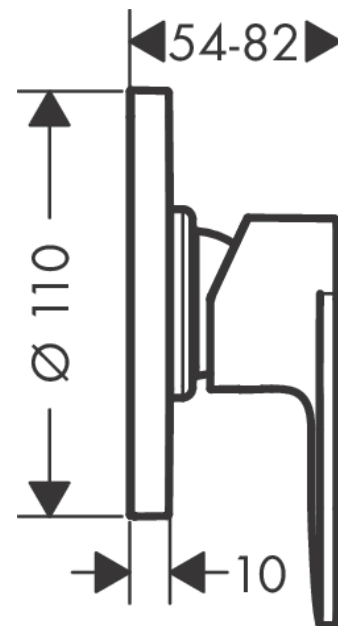

**Vernis Blend****Смеситель для душа, однорычажный, скрытого монтажа**Поверхности : **матовый черный**    Артикульный номер: **71649670****Описание****Характеристики**

- 1 потребитель
- максимальный расход воды при 3 барах: 28,7 л/мин
- керамический узел смешивания
- регулируемое ограничение температуры
- вид соединения: скрытая часть
- мин. рабочее давление: 1 бар
- макс. рабочее давление: 10 бар

**Продукт****Чертеж****График расхода воды**