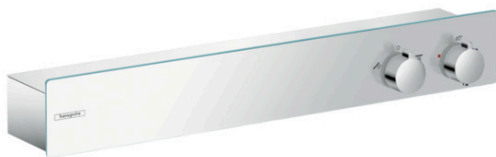

**ShowerTablet****Термостат ShowerTablet 600, для 2 потребителей, BM**Поверхности : **хром** Артикульный номер: **13108000****Описание****Характеристики**

- 2 потребителя
- запорно-переключающее устройство для 2 потребителей
- CoolContact термостат: Предотвращает нагрев корпуса, делая принятие душа еще безопаснее
- максимальный расход воды при 3 барах: 25 л/мин
- расход воды через верхний вывод: 25 л/мин
- картридж термостата, запорный и переключающий вентиль
- предохранительный ограничитель при 40°C
- регулируемое ограничение температуры
- с изолированной подачей воды
- клапан обратного тока воды
- с шумопоглотителем
- материал рукояток: металл
- поверхность полочки: анодированный алюминий
- материал крышки: безопасное стекло
- поверхность крышки цветовой вариант -000 = зеркальное стекло. Цветовой вариант -400 мм
- возможен контроль внешнего душа или налива ванны через скрытое соединение
- вид соединения: G 1/2
- межосевое подключение: 150 мм
- грязеулавливающий фильтр входит в комплект поставки

**Технология****Награды за дизайн****Продукт****Чертеж**

**ShowerTablet**

**Термостат ShowerTablet 600, для 2 потребителей, ВМ**

Поверхности : **хром**      Артикульный номер: **13108000**

**График расхода воды**

**ShowerTablet**

**Термостат ShowerTablet 600, для 2 потребителей, BM**

Поверхности : **хром**    Артикульный номер: **13108000**

**Покомпонентное изображение**

Год выпуска: **10/17 - 12/20**

## ShowerTablet

Термостат ShowerTablet 600, для 2 потребителей, BM

Поверхности : хром Артикулный номер: 13108000