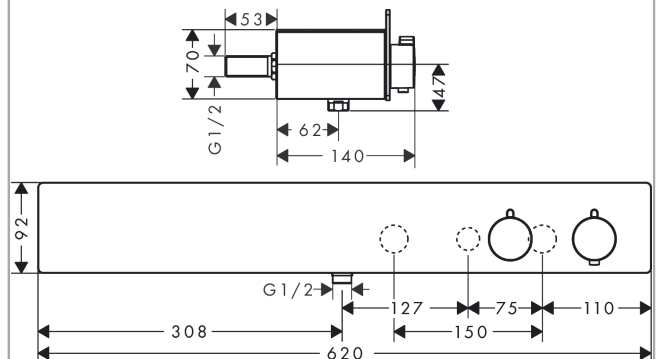

**ShowerTablet****Термостат ShowerTablet 600, для 2 потребителей, BM**Поверхности : **хром** Артикульный номер: **13108000****Описание****Характеристики**

- 2 потребителя
- запорно-переключающее устройство для 2 потребителей
- CoolContact термостат: Предотвращает нагрев корпуса, делая принятие душа еще безопаснее
- максимальный расход воды при 3 барах: 25 л/мин
- расход воды через верхний вывод: 25 л/мин
- картридж термостата, запорный и переключающий вентиль
- предохранительный ограничитель при 40°C
- регулируемое ограничение температуры
- с изолированной подачей воды
- клапан обратного тока воды
- с шумопоглотителем
- материал рукояток: металл
- поверхность полочки: анодированный алюминий
- материал крышки: безопасное стекло
- поверхность крышки цветовой вариант -000 = зеркальное стекло. Цветовой вариант -400 мм
- возможен контроль внешнего душа или налива ванны через скрытое соединение
- вид соединения: G 1/2
- межосевое подключение: 150 мм
- грязеулавливающий фильтр входит в комплект поставки

**Технология****Награды за дизайн****Продукт****Чертеж**

**ShowerTablet**

**Термостат ShowerTablet 600, для 2 потребителей, ВМ**

Поверхности : **хром**      Артикульный номер: **13108000**

**График расхода воды**

**ShowerTablet**

**Термостат ShowerTablet 600, для 2 потребителей, BM**

Поверхности : **хром**    Артикульный номер: **13108000**

**Покомпонентное изображение**

Год выпуска: **10/17 - 12/20**

## ShowerTablet

Термостат ShowerTablet 600, для 2 потребителей, BM

Поверхности : хром Артикулный номер: 13108000