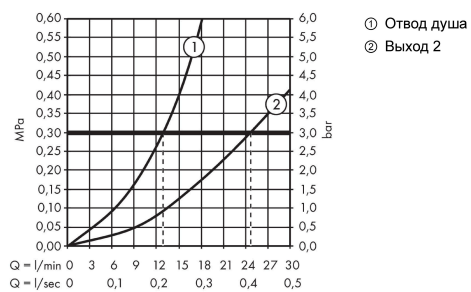

**ShowerTablet****Термостат ShowerTablet 600, для 2 потребителей, BM**Поверхности : **хром** Артикульный номер: **13108000****Описание****Характеристики**

- 2 потребителя
- запорно-переключающее устройство для 2 потребителей
- CoolContact термостат: Предотвращает нагрев корпуса, делая принятие душа еще безопаснее
- максимальный расход воды при 3 барах: 25 л/мин
- расход воды через верхний вывод: 25 л/мин
- картридж термостата, запорный и переключающий вентиль
- предохранительный ограничитель при 40°C
- регулируемое ограничение температуры
- с изолированной подачей воды
- клапан обратного тока воды
- с шумопоглотителем
- материал рукояток: металл
- поверхность полочки: анодированный алюминий
- материал крышки: безопасное стекло
- поверхность крышки цветовой вариант -000 = зеркальное стекло. Цветовой вариант -400 мм
- возможен контроль внешнего душа или налива ванны через скрытое соединение
- вид соединения: G 1/2
- межосевое подключение: 150 мм
- грязеулавливающий фильтр входит в комплект поставки

**Технология****Награды за дизайн****Продукт****Чертеж**

**ShowerTablet**

**Термостат ShowerTablet 600, для 2 потребителей, ВМ**

Поверхности : **хром**      Артикульный номер: **13108000**

**График расхода воды**