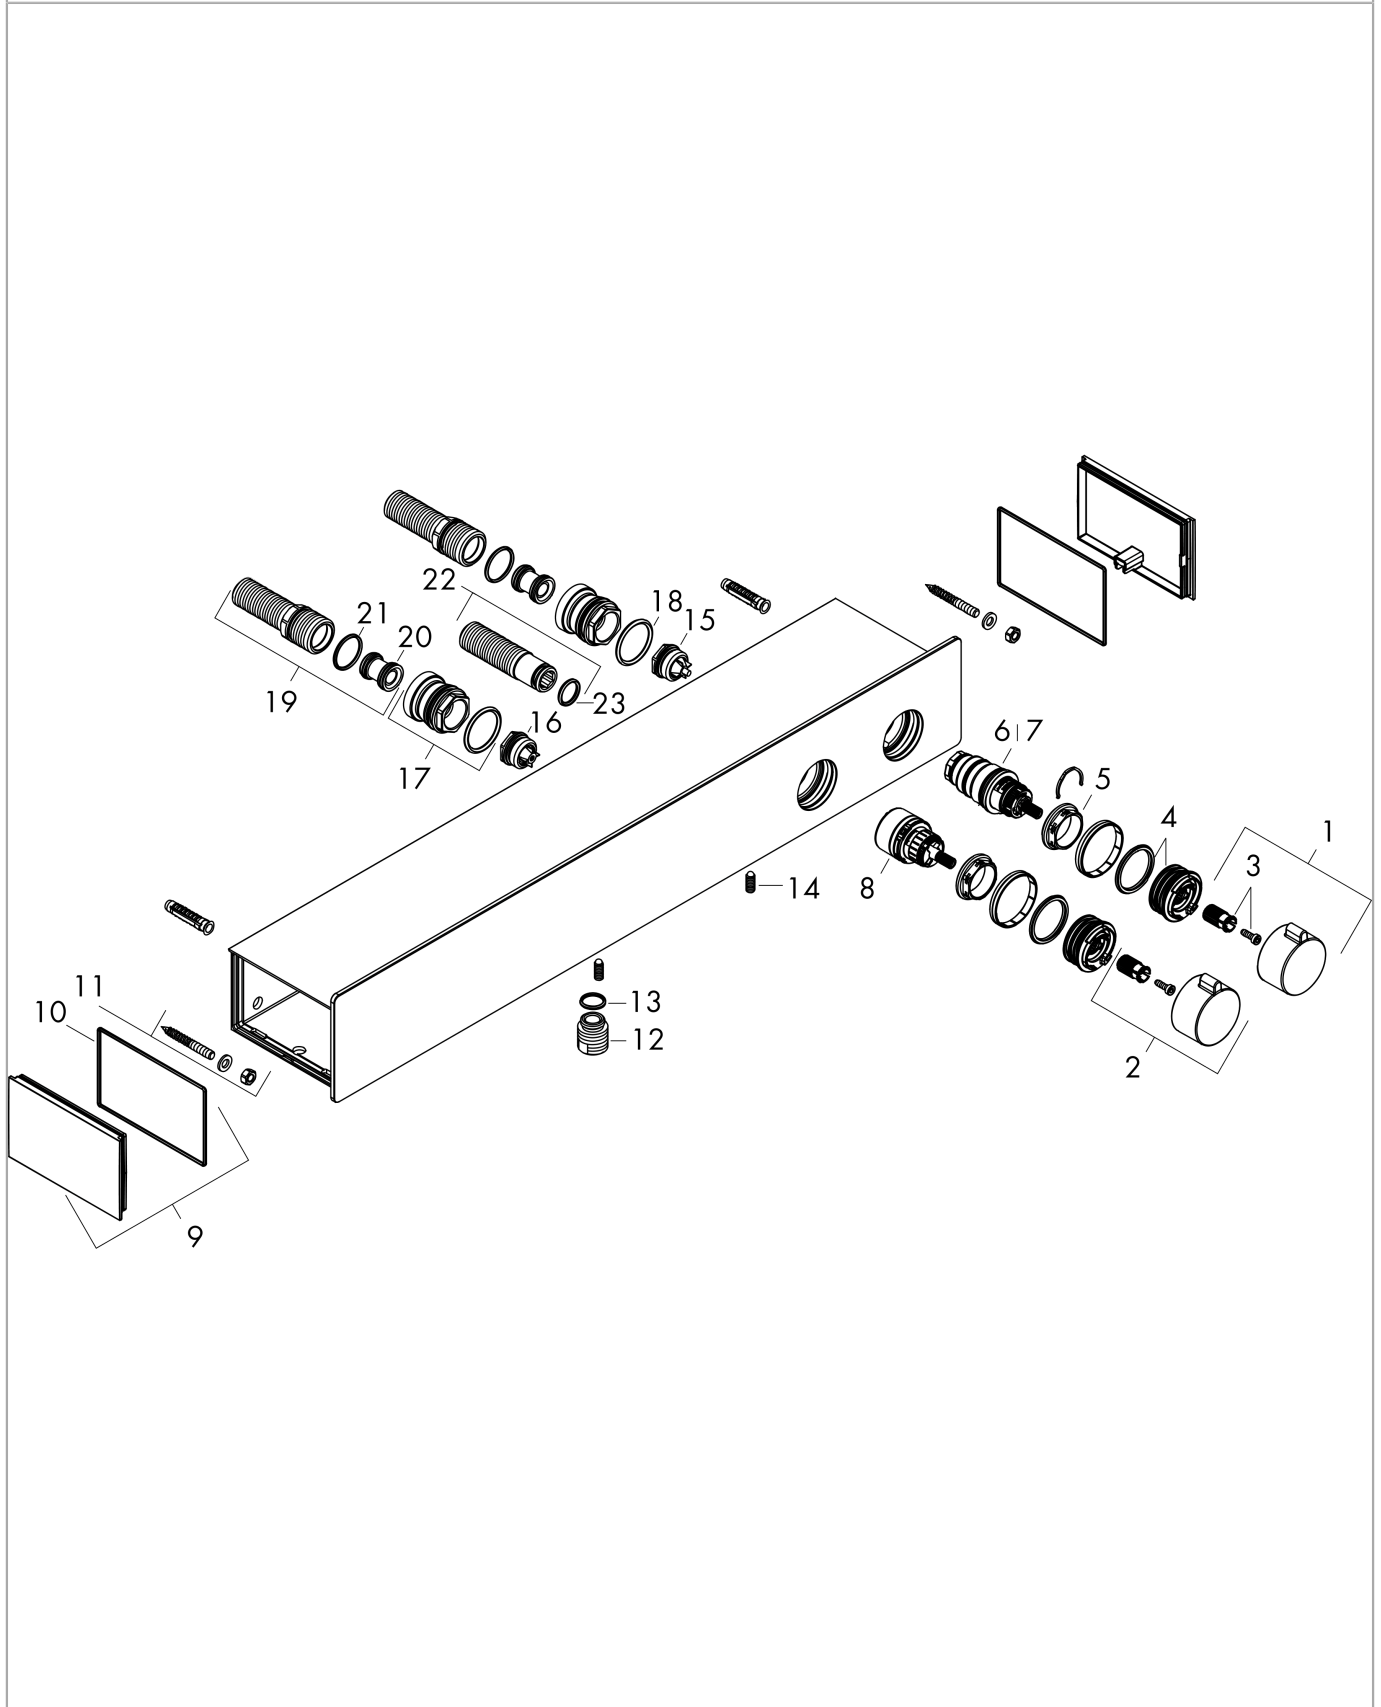

**ShowerTablet****Термостат ShowerTablet 600, для 2 потребителей, BM**Поверхности : **хром** Артикульный номер: **13108000****Описание****Характеристики**

- 2 потребителя
- запорно-переключающее устройство для 2 потребителей
- CoolContact термостат: Предотвращает нагрев корпуса, делая принятие душа еще безопаснее
- максимальный расход воды при 3 барах: 25 л/мин
- расход воды через верхний вывод: 25 л/мин
- картридж термостата, запорный и переключающий вентиль
- предохранительный ограничитель при 40°C
- регулируемое ограничение температуры
- с изолированной подачей воды
- клапан обратного тока воды
- с шумопоглотителем
- материал рукояток: металл
- поверхность полочки: анодированный алюминий
- материал крышки: безопасное стекло
- поверхность крышки цветовой вариант -000 = зеркальное стекло. Цветовой вариант -400 мм
- возможен контроль внешнего душа или налива ванны через скрытое соединение
- вид соединения: G 1/2
- межосевое подключение: 150 мм
- грязеулавливающий фильтр входит в комплект поставки

**ShowerTablet**

**Термостат ShowerTablet 600, для 2 потребителей, BM**

Поверхности : **хром**    Артикульный номер: **13108000**

**Покомпонентное изображение**

Год выпуска: **10/17 - 12/20**