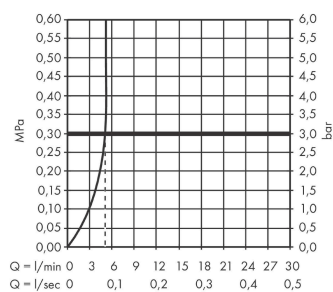

Talis E

Смеситель для раковины 110, однорычажный, без сливного набора

Поверхности : полир. золото Артикульный номер: 71712990

Описание

Характеристики

- ComfortZone 110
- выступ: 112 мм
- высота излива: 104 мм
- тип струи: обычная струя
- максимальный расход воды при 3 барах: 5 л/мин
- керамический узел смешивания
- регулируемое ограничение температуры
- подходит для проточных водонагревателей
- вид соединения: соединительные шланги G 3/8

Технология

Награды за дизайн

Продукт

Чертеж

График расхода воды

Talis E

Смеситель для раковины 110, однорычажный, без сливного набора

Поверхности : полир. золото Артикульный номер: 71712990