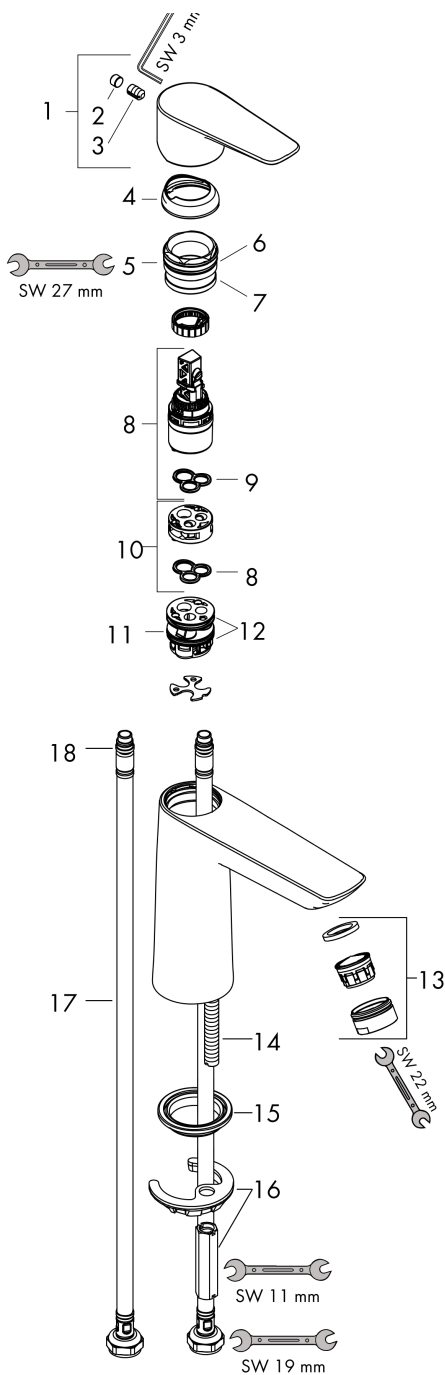

Talis E

Смеситель для раковины 110, однорычажный, без сливного набора

Поверхности : полир. золото Артикульный номер: 71712990

Описание

Характеристики

- ComfortZone 110
- выступ: 112 мм
- высота излива: 104 мм
- тип струи: обычная струя
- максимальный расход воды при 3 барах: 5 л/мин
- керамический узел смешивания
- регулируемое ограничение температуры
- подходит для проточных водонагревателей
- вид соединения: соединительные шланги G 3/8

Технология

Награды за дизайн

Продукт

Чертеж

График расхода воды

Talis E

Смеситель для раковины 110, однорычажный, без сливного набора

Поверхности : полир. золото Артикульный номер: 71712990

Покомпонентное изображение

Год выпуска: >06/20

Talis E**Смеситель для раковины 110, однорычажный, без сливного набора**Поверхности : **полик. золото** Артикульный номер: **71712990****Перечень запасных частей**

Год выпуска: >06/20

Позиция	Описание	Артикульный номер	PC	PU
1	handle	92687990	-	1
2	hollow set screw M6x10 DIN 916	96029000	-	1
3	screw cover	95704000	-	1
4	flange	92625990	-	1
5	nut	92689000	-	1
6	O-ring 25x1,5	98146000	-	1
7	O-ring 27x1,5	92527000	-	1
8	cartridge, assy	97685000	-	1
9	seal	98865000	-	1
10	adapter for cartridge	92628000	-	1
11	adapter for cartridge	98866000	-	1
12	O-ring 23x2	98398000	-	1
13	aerator M24x1 (5 l/min)	13185990	-	1
14	screw M8 x 68	97736000	-	1
15	seal	97608000	-	1
16	fixing set	96016000	-	1
17	connection hose 450 mm M8x0,75 G3/8	97206000	-	1
18	O-ring 6,6x1,6	93019000	-	1