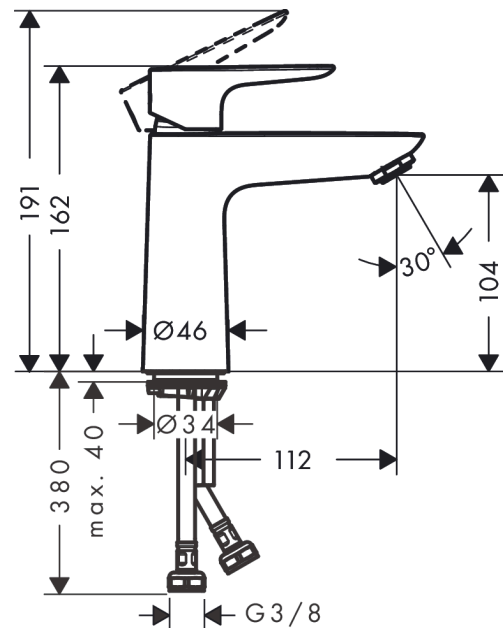

Talis E

Смеситель для раковины 110, однорычажный, без сливного набора

Поверхности : полир. золото Артикульный номер: 71712990

Описание

Характеристики

- ComfortZone 110
- выступ: 112 мм
- высота излива: 104 мм
- тип струи: обычная струя
- максимальный расход воды при 3 барах: 5 л/мин
- керамический узел смешивания
- регулируемое ограничение температуры
- подходит для проточных водонагревателей
- вид соединения: соединительные шланги G 3/8

Технология

Награды за дизайн

Продукт

Чертеж

График расхода воды

Talis E

Смеситель для раковины 110, однорычажный, без сливного набора

Поверхности : полир. золото Артикульный номер: 71712990

Покомпонентное изображение

Год выпуска: >06/20

Talis E**Смеситель для раковины 110, однорычажный, без сливного набора**Поверхности : **полик. золото** Артикульный номер: **71712990****Перечень запасных частей**

Год выпуска: >06/20

Позиция	Описание	Артикульный номер	PC	PU
1	handle	92687990	-	1
2	hollow set screw M6x10 DIN 916	96029000	-	1
3	screw cover	95704000	-	1
4	flange	92625990	-	1
5	nut	92689000	-	1
6	O-ring 25x1,5	98146000	-	1
7	O-ring 27x1,5	92527000	-	1
8	cartridge, assy	97685000	-	1
9	seal	98865000	-	1
10	adapter for cartridge	92628000	-	1
11	adapter for cartridge	98866000	-	1
12	O-ring 23x2	98398000	-	1
13	aerator M24x1 (5 l/min)	13185990	-	1
14	screw M8 x 68	97736000	-	1
15	seal	97608000	-	1
16	fixing set	96016000	-	1
17	connection hose 450 mm M8x0,75 G3/8	97206000	-	1
18	O-ring 6,6x1,6	93019000	-	1