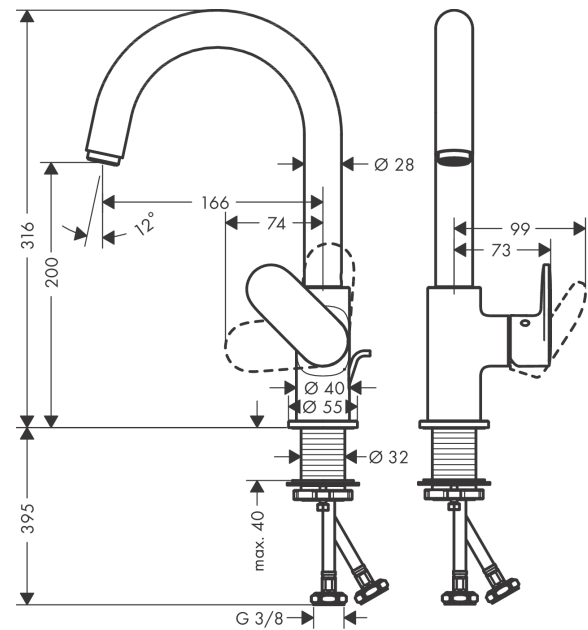

Vernis Blend

Смеситель для раковины, однорычажный, с поворотным изливом, со сливным гарнитуром

Поверхности : хром Артикулный номер: 71554000

Описание

Характеристики

- состоит из: однорычажный смеситель для раковины, слив/перелив
- ComfortZone 200
- выступ: 166 мм
- высота излива: 200 мм
- угол поворота излива: регулировка на 2 уровня на 120° или 360°
- тип струи: ламинарная струя
- максимальный расход воды при 3 барах: 5 л/мин
- керамический узел смешивания
- подходит для проточных водонагревателей
- донный клапан, 1¼"
- материал сливного набора: синтетический
- вид соединения: соединительные шланги G 3/8"

Технология

Продукт

Чертеж

Vernis Blend

Смеситель для раковины, однорычажный, с поворотным изливом, со сливным гарнитуром

Поверхности : **хром** Артикульный номер: **71554000**

График расхода воды

Vernis Blend

Смеситель для раковины, однорычажный, с поворотным изливом, со сливным гарнитуром

Поверхности : хром Артикульный номер: 71554000

Покомпонентное изображение

Год выпуска: >04/21

Vernis Blend**Смеситель для раковины, однорычажный, с поворотным изливом, со сливным гарнитуром**Поверхности : **хром** Артикульный номер: **71554000****Перечень запасных частей**

Год выпуска: >04/21

Позиция	Описание	Артикульный номер	PC	PU
1	spout cpl.	93688000	-	1
2	aerator laminar	93649000	-	1
3	sealing set	93689000	-	1
4	handle	93691000	-	1
5	screw cover	96338000	-	1
6	flange	93692000	-	1
7	nut	93693000	-	1
8	cartridge, assy	97685000	-	1
9	locking screw for handle	95140000	-	1
10	seal	98865000	-	1
11	escutcheon	93946000	-	1
12	seal	93694000	-	1
13	fixing set	96016000	-	1
14	pull rod	93683000	-	1
a	pop up waste	92168000	-	1