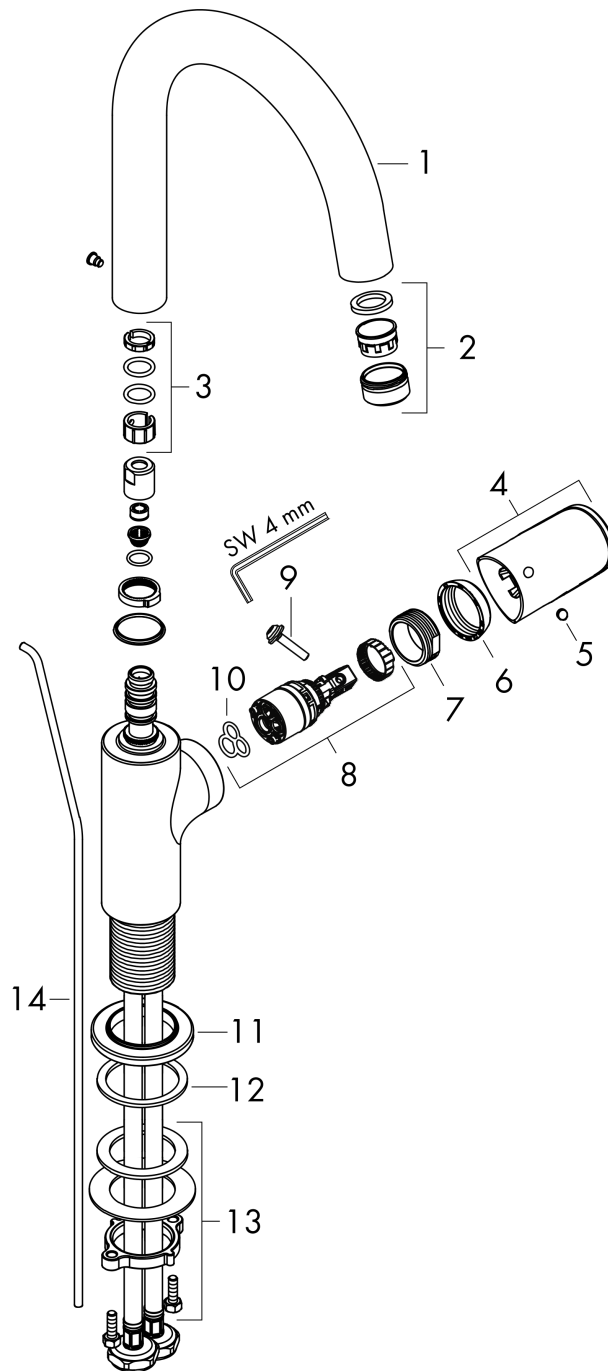

Vernis Blend

Смеситель для раковины, однорычажный, с поворотным изливом, со сливным гарнитуром

Поверхности : хром Артикулный номер: 71554000

Описание

Характеристики

- состоит из: однорычажный смеситель для раковины, слив/перелив
- ComfortZone 200
- выступ: 166 мм
- высота излива: 200 мм
- угол поворота излива: регулировка на 2 уровня на 120° или 360°
- тип струи: ламинарная струя
- максимальный расход воды при 3 барах: 5 л/мин
- керамический узел смешивания
- подходит для проточных водонагревателей
- донный клапан, 1¼"
- материал сливного набора: синтетический
- вид соединения: соединительные шланги G 3/8"

Технология

Продукт

Чертеж

Vernis Blend

Смеситель для раковины, однорычажный, с поворотным изливом, со сливным гарнитуром

Поверхности : **хром** Артикульный номер: **71554000**

График расхода воды

Vernis Blend

Смеситель для раковины, однорычажный, с поворотным изливом, со сливным гарнитуром

Поверхности : хром Артикульный номер: 71554000

Покомпонентное изображение

Год выпуска: >04/21

Vernis Blend**Смеситель для раковины, однорычажный, с поворотным изливом, со сливным гарнитуром**Поверхности : **хром** Артикульный номер: **71554000****Перечень запасных частей**

Год выпуска: >04/21

Позиция	Описание	Артикульный номер	PC	PU
1	spout cpl.	93688000	-	1
2	aerator laminar	93649000	-	1
3	sealing set	93689000	-	1
4	handle	93691000	-	1
5	screw cover	96338000	-	1
6	flange	93692000	-	1
7	nut	93693000	-	1
8	cartridge, assy	97685000	-	1
9	locking screw for handle	95140000	-	1
10	seal	98865000	-	1
11	escutcheon	93946000	-	1
12	seal	93694000	-	1
13	fixing set	96016000	-	1
14	pull rod	93683000	-	1
a	pop up waste	92168000	-	1