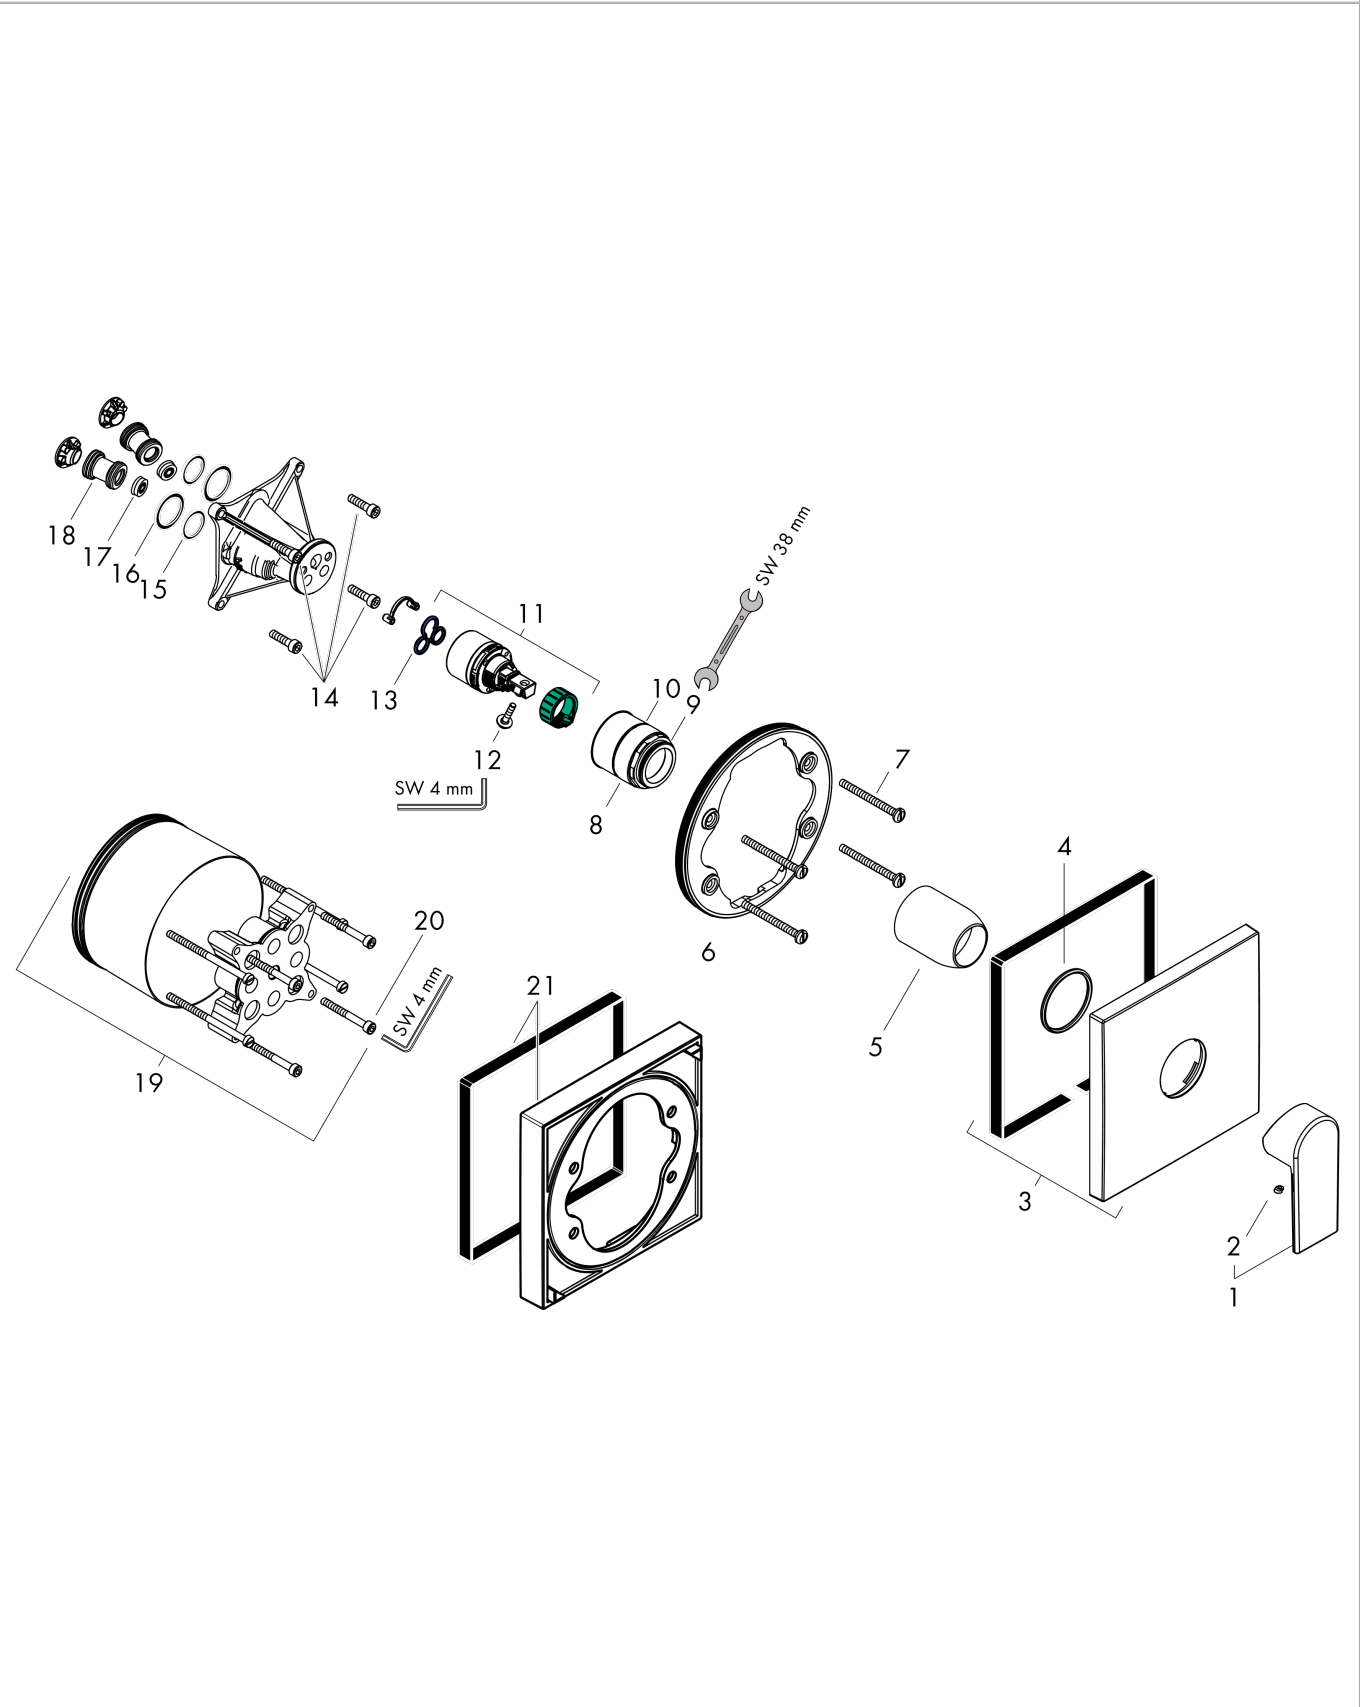

### График расхода воды

Vernis Shape

Смеситель для душа, однорычажный, скрытого монтажа

Поверхности : матовый черный Артикульный номер: 71668670

Покомпонентное изображение

Год выпуска: >06/21

**Vernis Shape****Смеситель для душа, однорычажный, скрытого монтажа**Поверхности : **матовый черный** Артикульный номер: **71668670****Перечень запасных частей**

Год выпуска: &gt;06/21

Позиция	Описание	Артикульный номер	PC	PU
1	handle	93719670	-	1
2	screw cover	96338000	-	1
3	escutcheon	94299670	-	1
4	O-ring 43x3	98418000	-	1
5	sleeve	98790670	-	1
6	holder for escutcheon	98793000	-	1
7	set of fixing screws	96454000	-	1
8	nut	98796000	-	1
9	O-ring 30x1,5	98433000	-	1
10	O-ring 39x1,5	98400000	-	1
11	cartridge, assy	92730000	-	1
12	locking screw for handle	95140000	-	1
13	seal	95008000	-	1
14	set of screws	96525000	-	1
15	O-ring 16x2	98133000	-	1
16	O-Ring 22x2	98185000	-	1
17	flow limiter (22 l/min)	95884000	-	1
18	noise reduction	96429000	-	1
19	extension 25 mm	13595000	-	1
20	set of fixing screws	97747000	-	1
21	extension 22 mm	13593670	-	1
a	concealed item	01800180	-	1