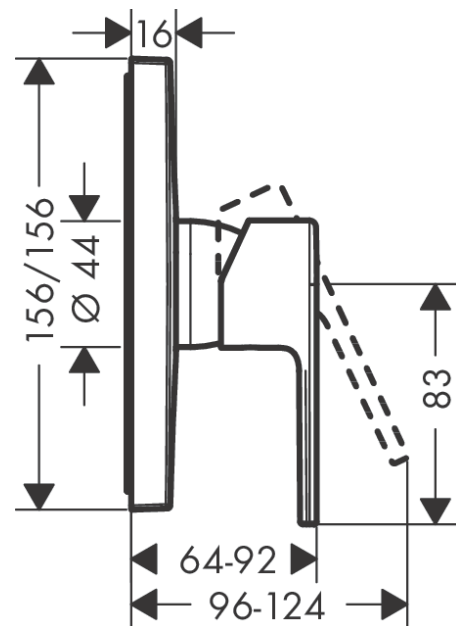

## Vernis Shape

Смеситель для душа, однорычажный, скрытого монтажа

Поверхности : матовый черный    Артикульный номер: 71668670

#### Характеристики

- 1 потребитель
- максимальный расход воды при 3 барах: 29,3 л/мин
- керамический узел смешивания
- регулируемое ограничение температуры
- вид соединения: скрытая часть
- мин. рабочее давление: 1 бар
- макс. рабочее давление: 10 бар

### График расхода воды

Vernis Shape

Смеситель для душа, однорычажный, скрытого монтажа

Поверхности : матовый черный Артикульный номер: 71668670

Покомпонентное изображение

Год выпуска: >06/21

**Vernis Shape****Смеситель для душа, однорычажный, скрытого монтажа**Поверхности : **матовый черный** Артикульный номер: **71668670****Перечень запасных частей**

Год выпуска: &gt;06/21

Позиция	Описание	Артикульный номер	PC	PU
1	handle	93719670	-	1
2	screw cover	96338000	-	1
3	escutcheon	94299670	-	1
4	O-ring 43x3	98418000	-	1
5	sleeve	98790670	-	1
6	holder for escutcheon	98793000	-	1
7	set of fixing screws	96454000	-	1
8	nut	98796000	-	1
9	O-ring 30x1,5	98433000	-	1
10	O-ring 39x1,5	98400000	-	1
11	cartridge, assy	92730000	-	1
12	locking screw for handle	95140000	-	1
13	seal	95008000	-	1
14	set of screws	96525000	-	1
15	O-ring 16x2	98133000	-	1
16	O-Ring 22x2	98185000	-	1
17	flow limiter (22 l/min)	95884000	-	1
18	noise reduction	96429000	-	1
19	extension 25 mm	13595000	-	1
20	set of fixing screws	97747000	-	1
21	extension 22 mm	13593670	-	1
a	concealed item	01800180	-	1