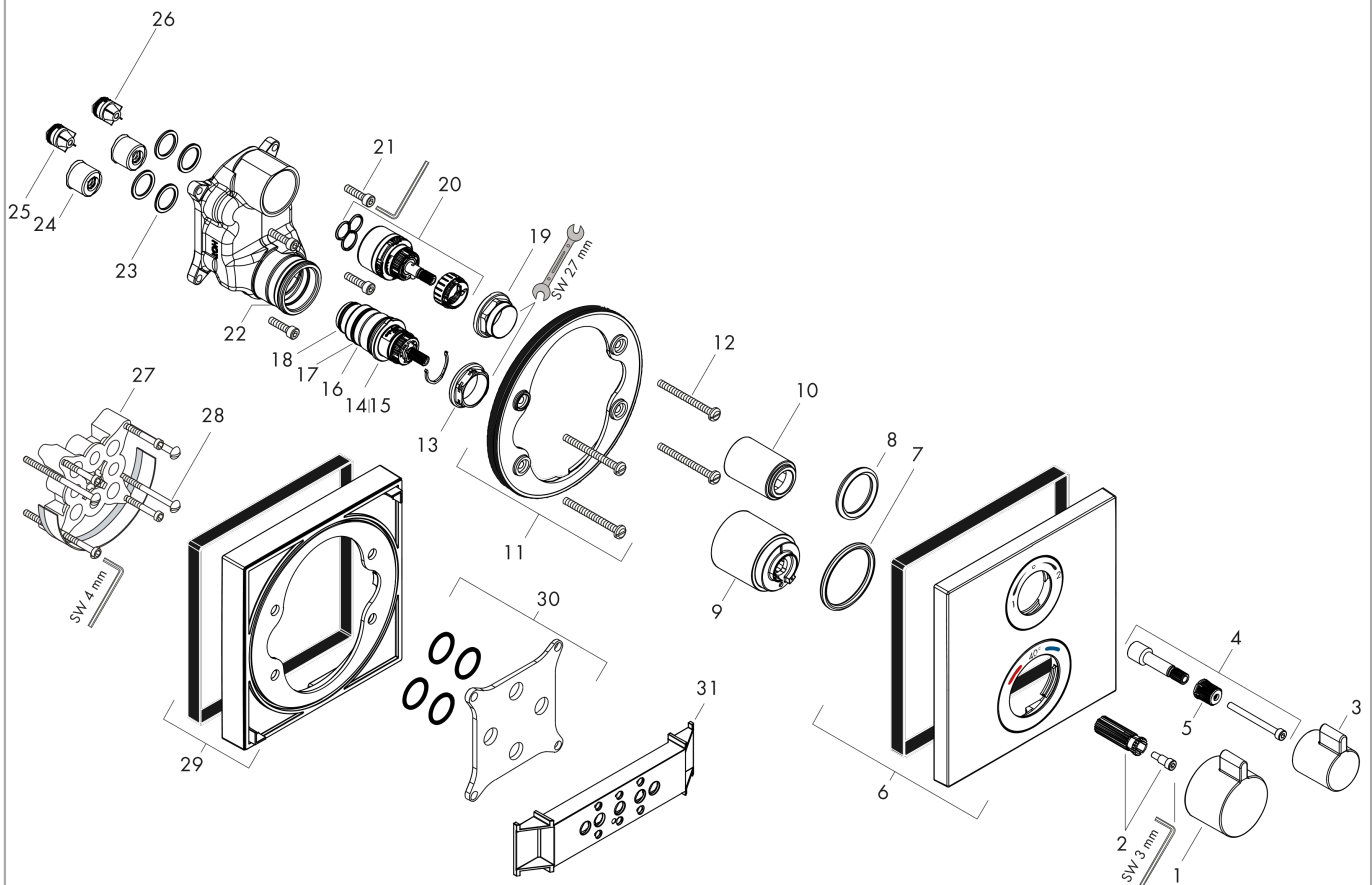

Награды за дизайн

Продукт

Чертеж

График расхода воды

Ecostat Square

Термостат, скрытого монтажа, для 2 потребителей

Поверхности : **матовый белый** Артикульный номер: **15714700**

Покомпонентное изображение

Год выпуска: >07/19

Ecostat Square**Термостат, скрытого монтажа, для 2 потребителей**Поверхности : **матовый белый** Артикульный номер: **15714700****Перечень запасных частей**

Год выпуска: >07/19

Позиция	Описание	Артикульный номер	PC	PU
1	handle for thermostat	92215700	-	1
2	handle fixing set	95843000	-	1
3	handle	92281700	-	1
4	adapter for handle	95252000	-	1
5	handle fixing set	98932000	-	1
6	escutcheon 155 / 155 mm	93241700	-	1
7	O-ring 44x4	98471000	-	1
8	O-ring 30x5	98153000	-	1
9	sleeve	92216700	-	1
10	sleeve	95253700	-	1
11	holder for escutcheon	98793000	-	1
12	set of fixing screws	96454000	-	1
13	nut	98913000	-	1
14	thermostat cartridge	98282000	-	1
15	cartridge for exchanged connections	92373000	-	1
16	O-ring 25x2,5	92146000	-	1
17	O-ring 25x1,5	98146000	-	1
18	O-ring 20x1,5	98197000	-	1
19	nut	95255000	-	1
20	shut off unit with selector	98283000	-	1
21	set of screws	96525000	-	1
22	O-ring 36x2	98156000	-	1
23	O-ring 16x2	98133000	-	1
24	noise reduction	94073000	-	1
25	non return valve (pressure-resistant up to 2 MPa)	92594000	-	1
26	set of non return valves DW 15	97350000	-	1
27	extension 25 mm	13595000	-	1
28	set of fixing screws	97747000	-	1
29	extension 22 mm	13593700	-	1
30	compensation set 1°	95521000	-	1
31	fit-up aid	92540000	-	1
a	concealed item	01800180	-	1