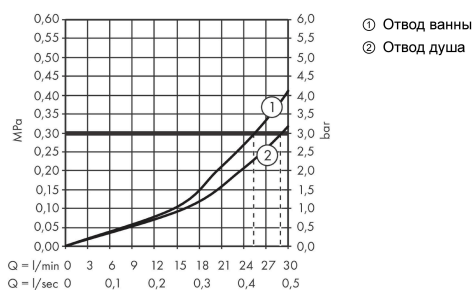

Ecostat Square

Термостат, скрытого монтажа, для 2 потребителей

Поверхности : матовый белый Артикульный номер: 15714700

Описание

Характеристики

- 2 потребителя
- максимальный расход воды при 3 барах: 29 л/мин
- расход воды через верхний вывод: 28 л/мин
- расход воды через нижний вывод: 25 л/мин
- картридж термостата, запорный и переключающий вентиль
- предохранительный ограничитель при 40°C
- регулируемое ограничение температуры
- вид соединения: скрытая часть
- мин. рабочее давление: 1 бар
- макс. рабочее давление: 10 бар

Награды за дизайн

Продукт

Чертеж

График расхода воды

Ecostat Square

Термостат, скрытого монтажа, для 2 потребителей

Поверхности : **матовый белый** Артикульный номер: **15714700**

Покомпонентное изображение