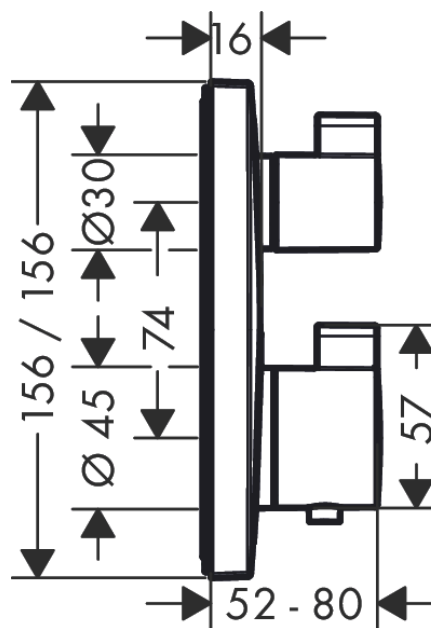

Ecostat Square

Термостат, скрытого монтажа, для 2 потребителей

Поверхности : матовый белый Артикульный номер: 15714700

Описание

Характеристики

- 2 потребителя
- максимальный расход воды при 3 барах: 29 л/мин
- расход воды через верхний вывод: 28 л/мин
- расход воды через нижний вывод: 25 л/мин
- картридж термостата, запорный и переключающий вентиль
- предохранительный ограничитель при 40°C
- регулируемое ограничение температуры
- вид соединения: скрытая часть
- мин. рабочее давление: 1 бар
- макс. рабочее давление: 10 бар

Награды за дизайн

Продукт

Чертеж

График расхода воды

Ecostat Square

Термостат, скрытого монтажа, для 2 потребителей

Поверхности : **матовый белый** Артикульный номер: **15714700**

Покомпонентное изображение