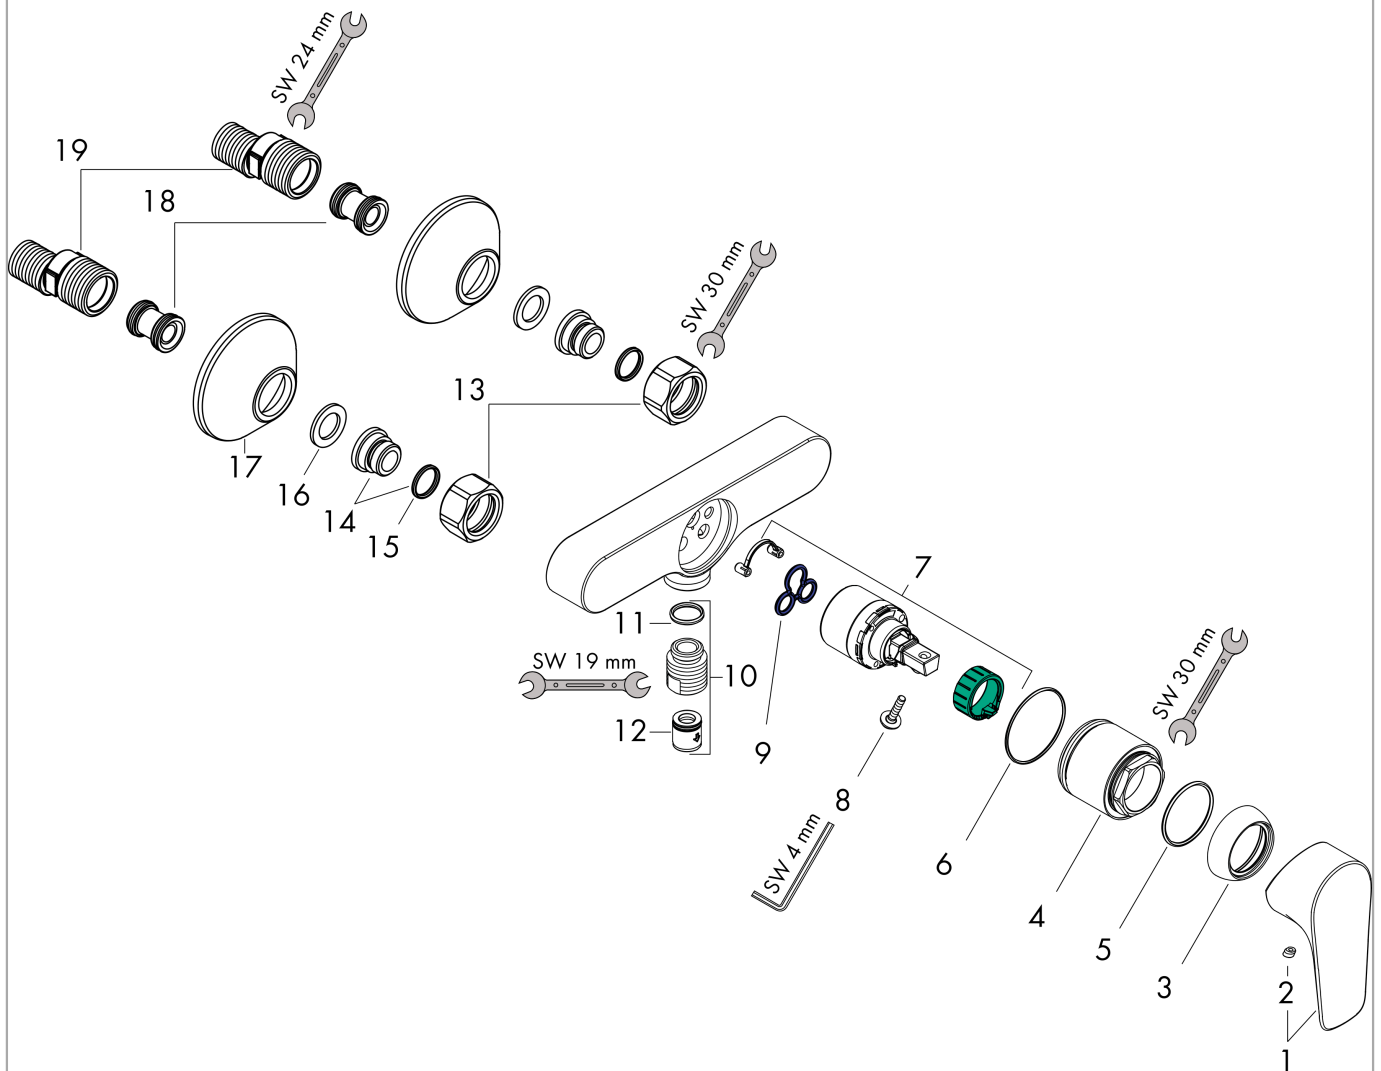

Talis E

Смеситель для душа, однорычажный, ВМ

Поверхности : шлиф. бронза Артикулный номер: 71760140

Описание

Характеристики

- 1 потребитель
- межосевое подключение: 150 мм ± 12 мм
- максимальный расход воды при 3 барах: 22 л/мин
- расход воды ручным душем при 3 барах: 16 л/мин
- керамический узел смешивания
- регулируемое ограничение температуры
- клапан обратного тока воды
- с шумопоглотителем
- шланговое подсоединение DN15
- вид соединения: S-образные эксцентрики

Награды за дизайн

Продукт

Чертеж

График расхода воды

Talis E

Смеситель для душа, однорычажный, VM

Поверхности : **шлиф. бронза** Артикульный номер: **71760140**

Покомпонентное изображение

Год выпуска: >07/19

Talis E**Смеситель для душа, однорычажный, BM**Поверхности : **шлиф. бронза** Артикульный номер: **71760140****Перечень запасных частей**

Год выпуска: >07/19

Позиция	Описание	Артикульный номер	PC	PU
1	handle	92666140	-	1
2	screw cover	96338000	-	1
3	flange	97406140	-	1
4	nut	97977140	-	1
5	O-Ring 32x2	98193000	-	1
6	O-ring 33x1,5	98164000	-	1
7	cartridge, assy	92730000	-	1
8	locking screw for handle	95140000	-	1
9	seal	95008000	-	1
10	Hose Connection	96044140	-	1
11	O-ring 14x2	98129000	-	1
12	set of non return valves DW 15	94074000	-	1
13	set of nuts	96157140	-	1
14	connecting thread	97220000	-	1
15	O-ring 15x2	98163000	-	1
16	filter packing	96922000	-	1
17	escutcheon Ø 70 mm	94135140	-	1
18	noise reduction	96429000	-	1
19	set of S-unions (±12 mm)	94140000	-	1