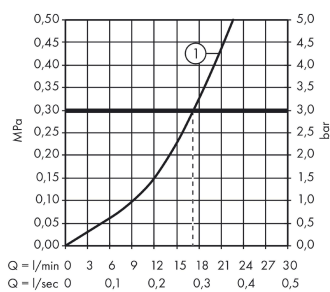

Talis E

Смеситель для душа, однорычажный, ВМ

Поверхности : шлиф. бронза Артикулный номер: 71760140

Описание

Характеристики

- 1 потребитель
- межосевое подключение: 150 мм ± 12 мм
- максимальный расход воды при 3 барах: 22 л/мин
- расход воды ручным душем при 3 барах: 16 л/мин
- керамический узел смешивания
- регулируемое ограничение температуры
- клапан обратного тока воды
- с шумопоглотителем
- шланговое подсоединение DN15
- вид соединения: S-образные эксцентрики

Награды за дизайн

Продукт

Чертеж

График расхода воды

Talis E

Смеситель для душа, однорычажный, VM

Поверхности : **шлиф. бронза** Артикульный номер: **71760140**

Покомпонентное изображение