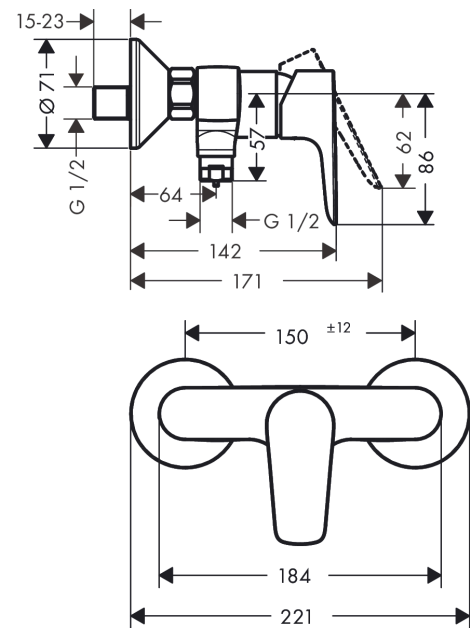

Talis E

Смеситель для душа, однорычажный, ВМ

Поверхности : шлиф. бронза Артикулный номер: 71760140

Описание

Характеристики

- 1 потребитель
- межосевое подключение: 150 мм ± 12 мм
- максимальный расход воды при 3 барах: 22 л/мин
- расход воды ручным душем при 3 барах: 16 л/мин
- керамический узел смешивания
- регулируемое ограничение температуры
- клапан обратного тока воды
- с шумопоглотителем
- шланговое подсоединение DN15
- вид соединения: S-образные эксцентрики

Награды за дизайн

Продукт

Чертеж

График расхода воды

Talis E

Смеситель для душа, однорычажный, VM

Поверхности : **шлиф. бронза** Артикульный номер: **71760140**

Покомпонентное изображение

Год выпуска: >07/19

Talis E**Смеситель для душа, однорычажный, BM**Поверхности : **шлиф. бронза** Артикульный номер: **71760140****Перечень запасных частей**

Год выпуска: >07/19

Позиция	Описание	Артикульный номер	PC	PU
1	handle	92666140	-	1
2	screw cover	96338000	-	1
3	flange	97406140	-	1
4	nut	97977140	-	1
5	O-Ring 32x2	98193000	-	1
6	O-ring 33x1,5	98164000	-	1
7	cartridge, assy	92730000	-	1
8	locking screw for handle	95140000	-	1
9	seal	95008000	-	1
10	Hose Connection	96044140	-	1
11	O-ring 14x2	98129000	-	1
12	set of non return valves DW 15	94074000	-	1
13	set of nuts	96157140	-	1
14	connecting thread	97220000	-	1
15	O-ring 15x2	98163000	-	1
16	filter packing	96922000	-	1
17	escutcheon Ø 70 mm	94135140	-	1
18	noise reduction	96429000	-	1
19	set of S-unions (±12 mm)	94140000	-	1