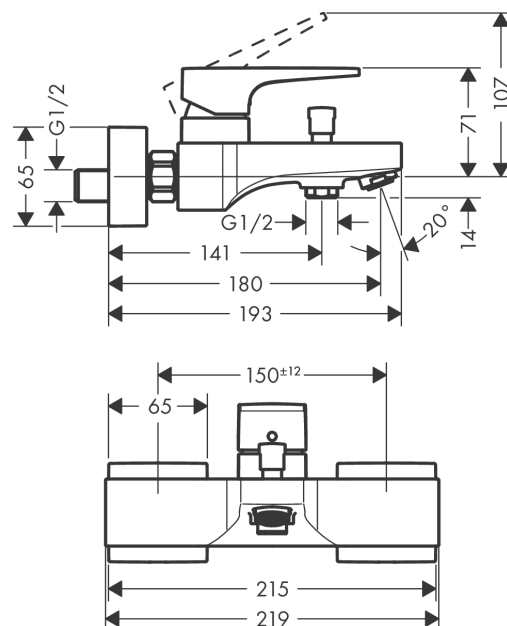

Metropol

Смеситель для ванны, однорычажный, внешнего монтажа, с рычажной ручкой

Поверхности : полир. золото Артикулный номер: 32540990

Описание

Характеристики

- 2 потребителя
- выступ: 180 мм
- межосевое подключение: 150 мм ± 12 мм
- тип струи смесителя: обычная струя
- максимальный расход воды при 3 барах: 22 л/мин
- расход воды изливом на ванны при 3 барах: 22 л/мин
- расход воды ручным душем при 3 барах: 16 л/мин
- керамический узел смешивания
- регулируемое ограничение температуры
- дивертер с переключателем вакуумного типа
- со встроенной защитной комбинацией EN 1717
- подходит для проточных водонагревателей
- вид соединения: S-образные эксцентрики
- мин. рабочее давление: 1 бар
- макс. рабочее давление: 10 бар

Технология

Награды за дизайн

Продукт

Чертеж

Metropol

Смеситель для ванны, однорычажный, внешнего монтажа, с рычажной ручкой

Поверхности : полир. золото Артикульный номер: 32540990

График расхода воды

Metropol

Смеситель для ванны, однорычажный, внешнего монтажа, с рычажной ручкой

Поверхности : полир. золото Артикульный номер: 32540990

Покомпонентное изображение

Год выпуска: >07/19

Metropol**Смеситель для ванны, однорычажный, внешнего монтажа, с рычажной ручкой**Поверхности : **полир. золото** Артикульный номер: **32540990****Перечень запасных частей**

Год выпуска: >07/19

Позиция	Описание	Артикульный номер	PC	PU
1	handle	93075990	-	1
2	screw cover	96338000	-	1
3	flange	93078990	-	1
4	nut	93079000	-	1
5	O-Ring 30x2	98186000	-	1
6	O-ring 33x1,5	98164000	-	1
7	cartridge, assy	92730000	-	1
8	locking screw for handle	95140000	-	1
9	seal	95008000	-	1
10	diverter knob	97981990	-	1
11	sleeve	97979990	-	1
12	selector	97978000	-	1
13	aerator M24x1 (30 l/min)	96512990	-	1
14	set of nuts	96157990	-	1
15	connecting thread	97220000	-	1
16	O-ring 15x2	98163000	-	1
17	filter packing	96922000	-	1
18	escutcheon	93077990	-	1
19	set of S-unions (±12 mm)	94140000	-	1
20	noise reduction	96429000	-	1