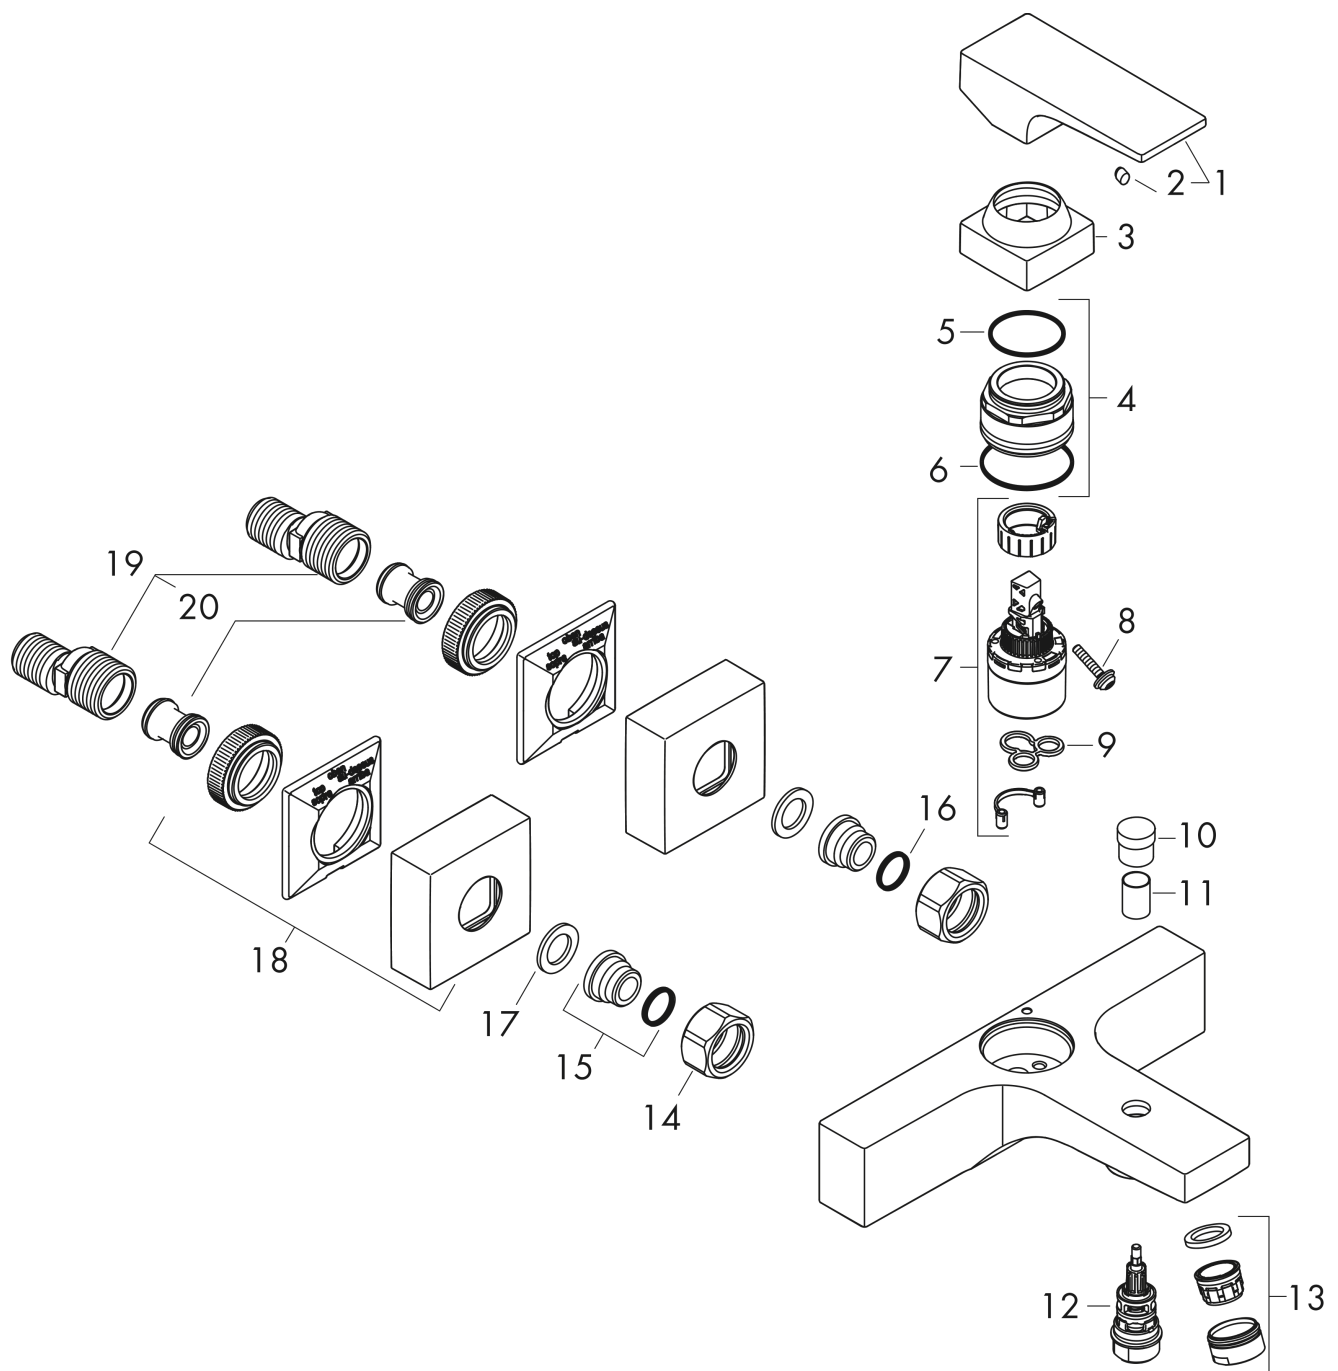

Metropol

Смеситель для ванны, однорычажный, внешнего монтажа, с рычажной ручкой

Поверхности : полир. золото Артикулный номер: 32540990

Описание

Характеристики

- 2 потребителя
- выступ: 180 мм
- межосевое подключение: 150 мм ± 12 мм
- тип струи смесителя: обычная струя
- максимальный расход воды при 3 барах: 22 л/мин
- расход воды изливом на ванны при 3 барах: 22 л/мин
- расход воды ручным душем при 3 барах: 16 л/мин
- керамический узел смешивания
- регулируемое ограничение температуры
- дивертер с переключателем вакуумного типа
- со встроенной защитной комбинацией EN 1717
- подходит для проточных водонагревателей
- вид соединения: S-образные эксцентрики
- мин. рабочее давление: 1 бар
- макс. рабочее давление: 10 бар

Технология

Награды за дизайн

Продукт

Чертеж

Metropol

Смеситель для ванны, однорычажный, внешнего монтажа, с рычажной ручкой

Поверхности : полир. золото Артикульный номер: 32540990

График расхода воды

Metropol

Смеситель для ванны, однорычажный, внешнего монтажа, с рычажной ручкой

Поверхности : полир. золото Артикульный номер: 32540990

Покомпонентное изображение

Год выпуска: >07/19

Metropol**Смеситель для ванны, однорычажный, внешнего монтажа, с рычажной ручкой**Поверхности : **полир. золото** Артикульный номер: **32540990****Перечень запасных частей**

Год выпуска: >07/19

Позиция	Описание	Артикульный номер	PC	PU
1	handle	93075990	-	1
2	screw cover	96338000	-	1
3	flange	93078990	-	1
4	nut	93079000	-	1
5	O-Ring 30x2	98186000	-	1
6	O-ring 33x1,5	98164000	-	1
7	cartridge, assy	92730000	-	1
8	locking screw for handle	95140000	-	1
9	seal	95008000	-	1
10	diverter knob	97981990	-	1
11	sleeve	97979990	-	1
12	selector	97978000	-	1
13	aerator M24x1 (30 l/min)	96512990	-	1
14	set of nuts	96157990	-	1
15	connecting thread	97220000	-	1
16	O-ring 15x2	98163000	-	1
17	filter packing	96922000	-	1
18	escutcheon	93077990	-	1
19	set of S-unions (±12 mm)	94140000	-	1
20	noise reduction	96429000	-	1