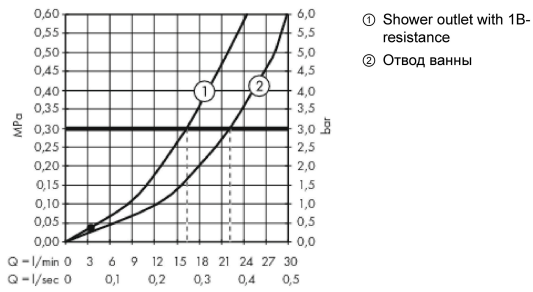

Metropol

Смеситель для ванны, однорычажный, внешнего монтажа, с рычажной ручкой

Поверхности : полир. золото Артикулный номер: 32540990

Описание

Характеристики

- 2 потребителя
- выступ: 180 мм
- межосевое подключение: 150 мм ± 12 мм
- тип струи смесителя: обычная струя
- максимальный расход воды при 3 барах: 22 л/мин
- расход воды изливом на ванны при 3 барах: 22 л/мин
- расход воды ручным душем при 3 барах: 16 л/мин
- керамический узел смешивания
- регулируемое ограничение температуры
- дивертер с переключателем вакуумного типа
- со встроенной защитной комбинацией EN 1717
- подходит для проточных водонагревателей
- вид соединения: S-образные эксцентрики
- мин. рабочее давление: 1 бар
- макс. рабочее давление: 10 бар

Технология

Награды за дизайн

Продукт

Чертеж

Metropol

Смеситель для ванны, однорычажный, внешнего монтажа, с рычажной ручкой

Поверхности : полир. золото Артикульный номер: 32540990

График расхода воды