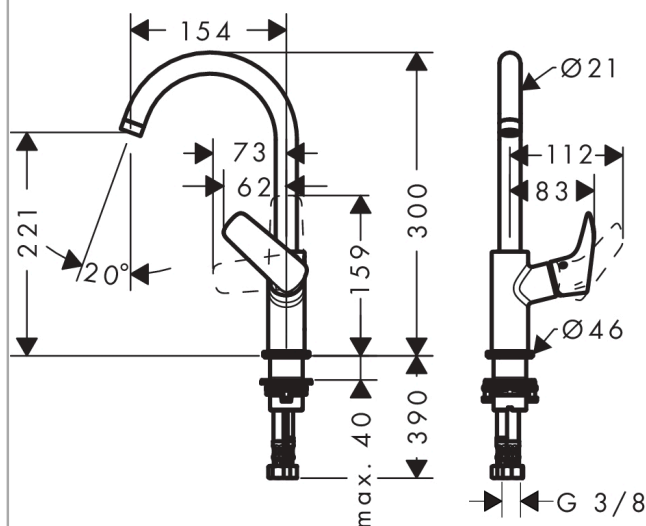

Logis

Смеситель для раковины 210, однорычажный, с поворотным изливом, без сливного набора

Поверхности : хром Артикульный номер: 71131000

Описание

Характеристики

- ComfortZone 210
- выступ: 154 мм
- высота излива: 221 мм
- угол поворота излива: 120°
- тип струи: обычная струя
- максимальный расход воды при 3 барах: 5 л/мин
- керамический узел смешивания
- регулируемое ограничение температуры
- подходит для проточных водонагревателей
- вид соединения: соединительные шланги G 3/8
- рукоятка расположена у основания корпуса (не подходит для раковины в форме таза)

Технология

Продукт

Чертеж

График расхода воды

- ① With flow limiter
- ② Без ограничитель расхода

Logis

Смеситель для раковины 210, однорычажный, с поворотным изливом, без сливного набора

Поверхности : хром Артикульный номер: 71131000

Покомпонентное изображение

Год выпуска: >04/14

Logis**Смеситель для раковины 210, однорычажный, с поворотным изливом, без сливного набора**Поверхности : **хром** Артикульный номер: **71131000****Перечень запасных частей**

Год выпуска: >04/14

Позиция	Описание	Артикульный номер	PC	PU
1	spout cpl.	95494000	-	1
2	aerator M18x1 (5 l/min)	95387000	-	1
3	O-ring 11x2	98127000	-	1
4	handle	92245000	-	1
5	screw cover	96338000	-	1
6	flange	95493000	-	1
7	nut	95178000	-	1
8	O-ring 24x2	98388000	-	1
9	cartridge, assy	97685000	-	1
10	locking screw for handle	95140000	-	1
11	seal	98865000	-	1
12	screw cover	95181000	-	1
13	fixing set (Ø 32)	13961000	-	1
14	lever collar	97548000	-	1
15	O-ring 30x1,5	98433000	-	1
16	connection hose 450 mm M8x0,75 G3/8	97206000	-	1
17	lever collar	92849000	-	1
18	sealing set	95581000	-	1
a	fixation extension 35 mm	13898000	-	1