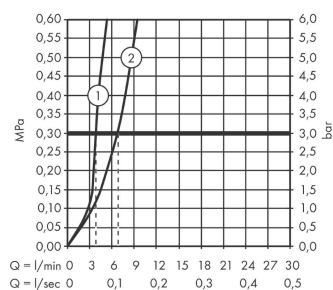

Logis

Смеситель для раковины 210, однорычажный, с поворотным изливом, без сливного набора

Поверхности : хром Артикульный номер: 71131000

Описание

Характеристики

- ComfortZone 210
- выступ: 154 мм
- высота излива: 221 мм
- угол поворота излива: 120°
- тип струи: обычная струя
- максимальный расход воды при 3 барах: 5 л/мин
- керамический узел смешивания
- регулируемое ограничение температуры
- подходит для проточных водонагревателей
- вид соединения: соединительные шланги G 3/8
- рукоятка расположена у основания корпуса (не подходит для раковины в форме таза)

Технология

Продукт

Чертеж

График расхода воды

- ① With flow limiter
- ② Без ограничитель расхода

Logis

Смеситель для раковины 210, однорычажный, с поворотным изливом, без сливного набора

Поверхности : хром Артикульный номер: 71131000