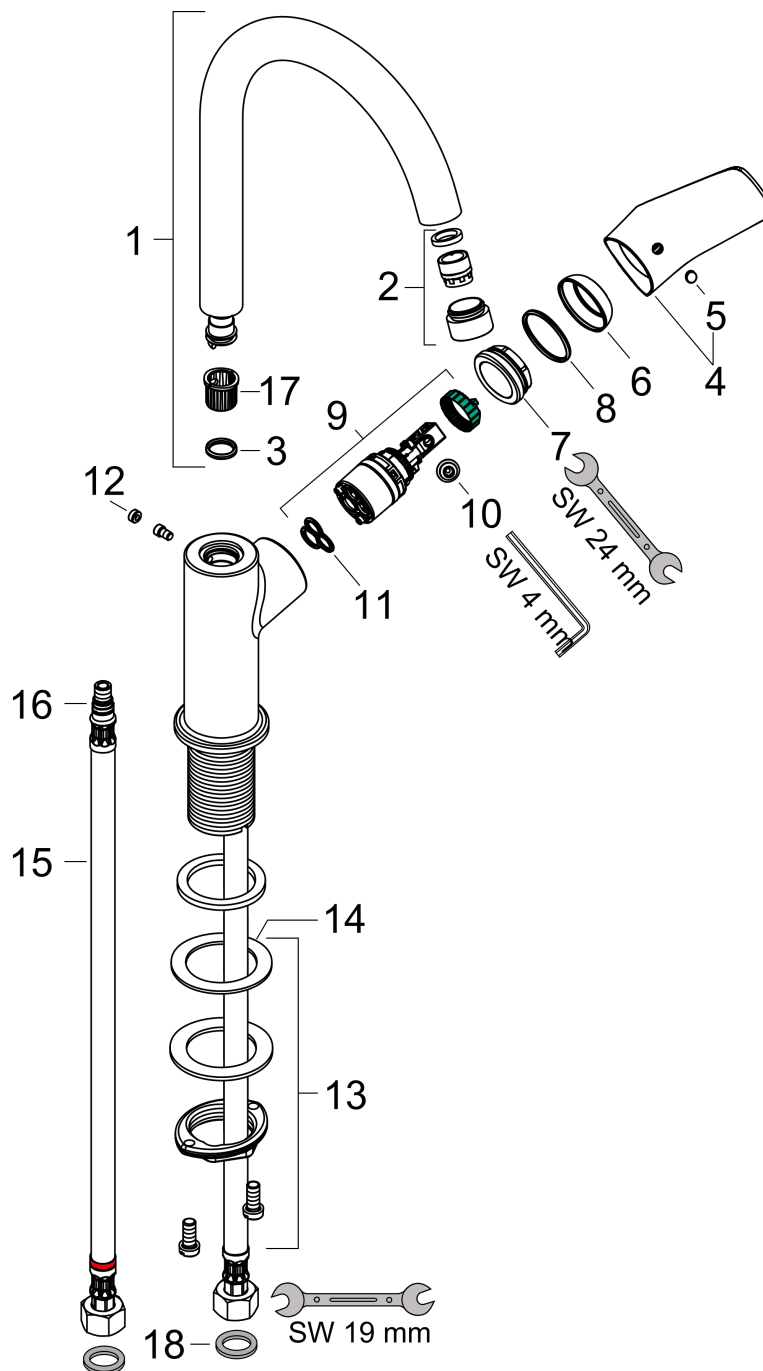

Logis

Смеситель для раковины 210, однорычажный, с поворотным изливом, без сливного набора

Поверхности : хром Артикульный номер: 71131000

Описание

Характеристики

- ComfortZone 210
- выступ: 154 мм
- высота излива: 221 мм
- угол поворота излива: 120°
- тип струи: обычная струя
- максимальный расход воды при 3 барах: 5 л/мин
- керамический узел смешивания
- регулируемое ограничение температуры
- подходит для проточных водонагревателей
- вид соединения: соединительные шланги G 3/8
- рукоятка расположена у основания корпуса (не подходит для раковины в форме таза)

Технология

Продукт

Чертеж

График расхода воды

- ① With flow limiter
- ② Без ограничитель расхода

Logis

Смеситель для раковины 210, однорычажный, с поворотным изливом, без сливного набора

Поверхности : хром Артикульный номер: 71131000

Покомпонентное изображение

Год выпуска: >04/14

Logis**Смеситель для раковины 210, однорычажный, с поворотным изливом, без сливного набора**Поверхности : **хром** Артикульный номер: **71131000****Перечень запасных частей**

Год выпуска: >04/14

Позиция	Описание	Артикульный номер	PC	PU
1	spout cpl.	95494000	-	1
2	aerator M18x1 (5 l/min)	95387000	-	1
3	O-ring 11x2	98127000	-	1
4	handle	92245000	-	1
5	screw cover	96338000	-	1
6	flange	95493000	-	1
7	nut	95178000	-	1
8	O-ring 24x2	98388000	-	1
9	cartridge, assy	97685000	-	1
10	locking screw for handle	95140000	-	1
11	seal	98865000	-	1
12	screw cover	95181000	-	1
13	fixing set (Ø 32)	13961000	-	1
14	lever collar	97548000	-	1
15	O-ring 30x1,5	98433000	-	1
16	connection hose 450 mm M8x0,75 G3/8	97206000	-	1
17	lever collar	92849000	-	1
18	sealing set	95581000	-	1
a	fixation extension 35 mm	13898000	-	1