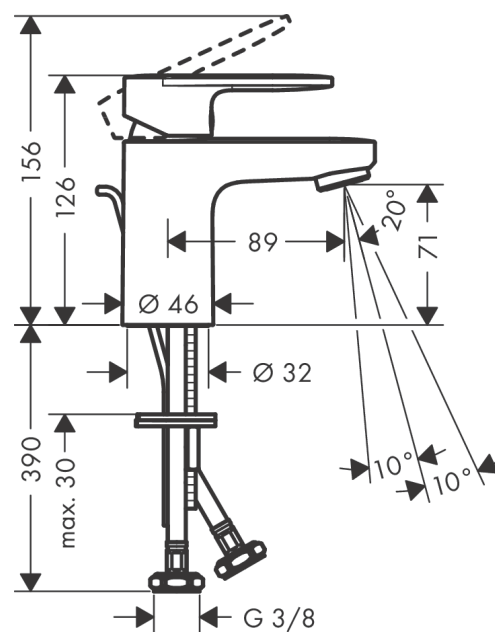

Vernis Blend**Смеситель для раковины, однорычажный, 70 со сливным гарнитуром**Поверхности : **матовый черный** Артикульный номер: **71550670****Описание****Характеристики**

- состоит из: однорычажный смеситель для раковины, слив/перелив
- ComfortZone 70
- выступ: 89 мм
- высота излива: 71 мм
- тип струи: обычная струя
- регулируемый формирователь струи
- максимальный расход воды при 3 барах: 5 л/мин
- керамический узел смешивания
- регулируемое ограничение температуры
- подходит для проточных водонагревателей
- донный клапан, 1¼"
- материал сливного набора: синтетический
- вид соединения: соединительные шланги G ¾"

Технология**Продукт****Чертеж**

Vernis Blend

Смеситель для раковины, однорычажный, 70 со сливным гарнитуром

Поверхности : **матовый черный** Артикульный номер: **71550670**

График расхода воды