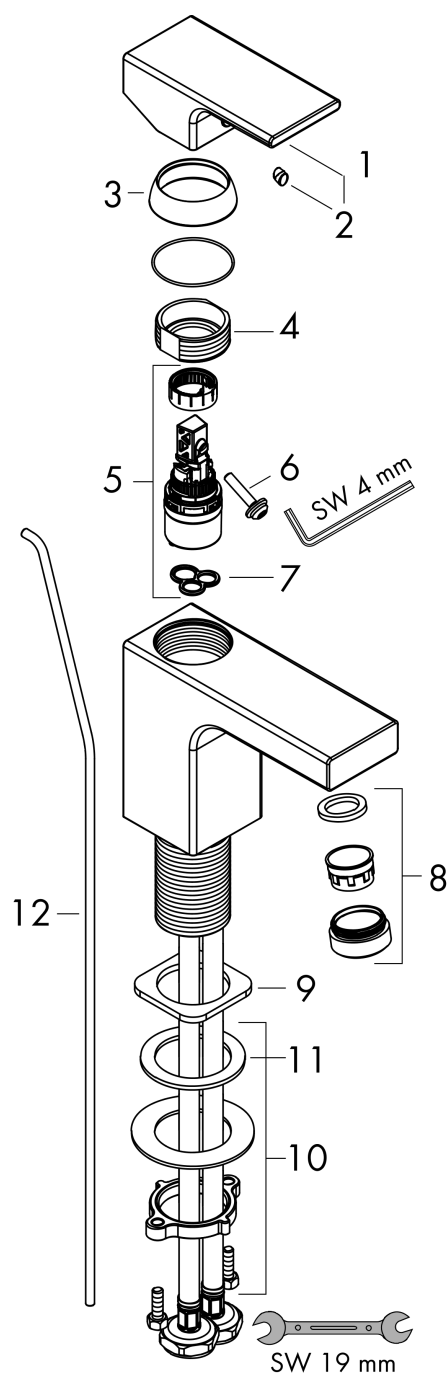

Vernis Shape**Смеситель для раковины, однорычажный, 100 со сливным гарнитуром**Поверхности : **хром** Артикульный номер: **71561000****Описание****Характеристики**

- состоит из: однорычажный смеситель для раковины, слив/перелив
- ComfortZone 100
- выступ: 110 мм
- высота излива: 95 мм
- тип струи: обычная струя
- регулируемый формирователь струи
- максимальный расход воды при 3 барах: 5 л/мин
- керамический узел смешивания
- регулируемое ограничение температуры
- с изолированной подачей воды
- подходит для проточных водонагревателей
- донный клапан, 1 1/4"
- материал сливного набора: синтетический
- вид соединения: соединительные шланги G 3/8

Технология**Продукт****Чертеж**

Vernis Shape

Смеситель для раковины, однорычажный, 100 со сливным гарнитуром

Поверхности : **хром** Артикульный номер: **71561000**

График расхода воды

Vernis Shape

Смеситель для раковины, однорычажный, 100 со сливным гарнитуром

Поверхности : хром Артикульный номер: 71561000

Покомпонентное изображение

Год выпуска: >04/21

Vernis Shape**Смеситель для раковины, однорычажный, 100 со сливным гарнитуром**Поверхности : **хром** Артикульный номер: **71561000****Перечень запасных частей**

Год выпуска: >04/21

Позиция	Описание	Артикульный номер	PC	PU
1	handle	93684000	-	1
2	screw cover	96338000	-	1
3	flange	93680000	-	1
4	nut	93686000	-	1
5	cartridge, assy	97685000	-	1
6	locking screw for handle	95140000	-	1
7	seal	98865000	-	1
8	aerator swivelling M24x1 (5 l/min)	93834000	-	1
9	seal	93687000	-	1
10	fixing set (Ø 32)	13961000	-	1
11	lever collar	97548000	-	1
12	pull rod	93683000	-	1
a	pop up waste	92168000	-	1
b	fixation extension 35 mm	13898000	-	1