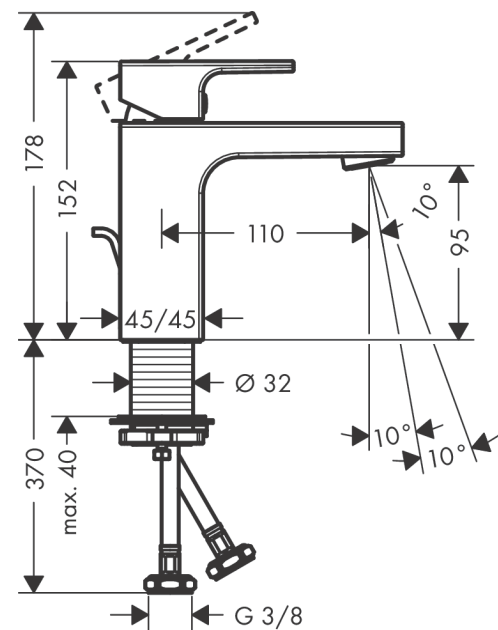

Vernis Shape**Смеситель для раковины, однорычажный, 100 со сливным гарнитуром**Поверхности : **хром** Артикульный номер: **71561000****Описание****Характеристики**

- состоит из: однорычажный смеситель для раковины, слив/перелив
- ComfortZone 100
- выступ: 110 мм
- высота излива: 95 мм
- тип струи: обычная струя
- регулируемый формирователь струи
- максимальный расход воды при 3 барах: 5 л/мин
- керамический узел смешивания
- регулируемое ограничение температуры
- с изолированной подачей воды
- подходит для проточных водонагревателей
- донный клапан, 1 1/4"
- материал сливного набора: синтетический
- вид соединения: соединительные шланги G 3/8

Технология**Продукт****Чертеж**

Vernis Shape

Смеситель для раковины, однорычажный, 100 со сливным гарнитуром

Поверхности : **хром** Артикульный номер: **71561000**

График расхода воды

Vernis Shape

Смеситель для раковины, однорычажный, 100 со сливным гарнитуром

Поверхности : хром Артикульный номер: 71561000

Покомпонентное изображение

Год выпуска: >04/21

Vernis Shape**Смеситель для раковины, однорычажный, 100 со сливным гарнитуром**Поверхности : **хром** Артикульный номер: **71561000****Перечень запасных частей**

Год выпуска: >04/21

Позиция	Описание	Артикульный номер	PC	PU
1	handle	93684000	-	1
2	screw cover	96338000	-	1
3	flange	93680000	-	1
4	nut	93686000	-	1
5	cartridge, assy	97685000	-	1
6	locking screw for handle	95140000	-	1
7	seal	98865000	-	1
8	aerator swivelling M24x1 (5 l/min)	93834000	-	1
9	seal	93687000	-	1
10	fixing set (Ø 32)	13961000	-	1
11	lever collar	97548000	-	1
12	pull rod	93683000	-	1
a	pop up waste	92168000	-	1
b	fixation extension 35 mm	13898000	-	1