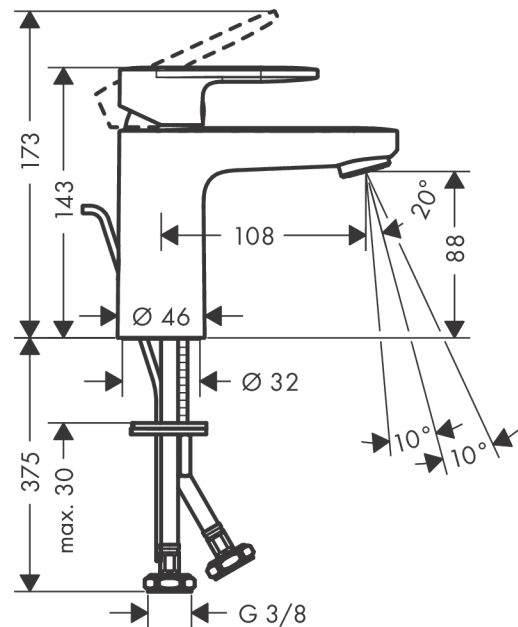

**Vernis Blend****Смеситель для раковины, однорычажный, 100 со сливным гарнитуром**Поверхности : **хром**    Артикульный номер: **71551000****Описание****Характеристики**

- состоит из: однорычажный смеситель для раковины, слив/перелив
- ComfortZone 100
- выступ: 108 мм
- высота излива: 88 мм
- тип струи: обычная струя
- регулируемый формирователь струи
- максимальный расход воды при 3 барах: 5 л/мин
- керамический узел смешивания
- регулируемое ограничение температуры
- подходит для проточных водонагревателей
- донный клапан, 1¼"
- материал сливного набора: синтетический
- вид соединения: соединительные шланги G 3/8

**Технология****Продукт****Чертеж**

**Vernis Blend**

**Смеситель для раковины, однорычажный, 100 со сливным гарнитуром**

Поверхности : **хром**     Артикульный номер: **71551000**

**График расхода воды**

**Vernis Blend**

**Смеситель для раковины, однорычажный, 100 со сливным гарнитуром**

Поверхности : **хром**    Артикульный номер: **71551000**

**Покомпонентное изображение**

Год выпуска: >01/21

**Vernis Blend****Смеситель для раковины, однорычажный, 100 со сливным гарнитуром**Поверхности : **хром** Артикульный номер: **71551000****Перечень запасных частей**

Год выпуска: &gt;01/21

Позиция	Описание	Артикульный номер	PC	PU
1	handle	93678000	-	1
2	screw cover	96338000	-	1
3	flange	93680000	-	1
4	nut	93681000	-	1
5	O-ring 24x1,5	98434000	-	1
6	cartridge, assy	97685000	-	1
7	locking screw for handle	95140000	-	1
8	seal	98865000	-	1
9	adapter for cartridge	98866000	-	1
10	O-ring 23x2	98398000	-	1
11	aerator swivelling M24x1 (5 l/min)	93834000	-	1
12	seal Ø 42	98722000	-	1
13	fixing set	96016000	-	1
14	connection hose 600 mm M8x0,75 G3/8	96556000	-	1
15	O-ring 7x1,5	98422000	-	1
16	pull rod	93683000	-	1
a	pop up waste	92168000	-	1
b	lever arm 340mm (ball-Ø12mm)	96324000	-	1