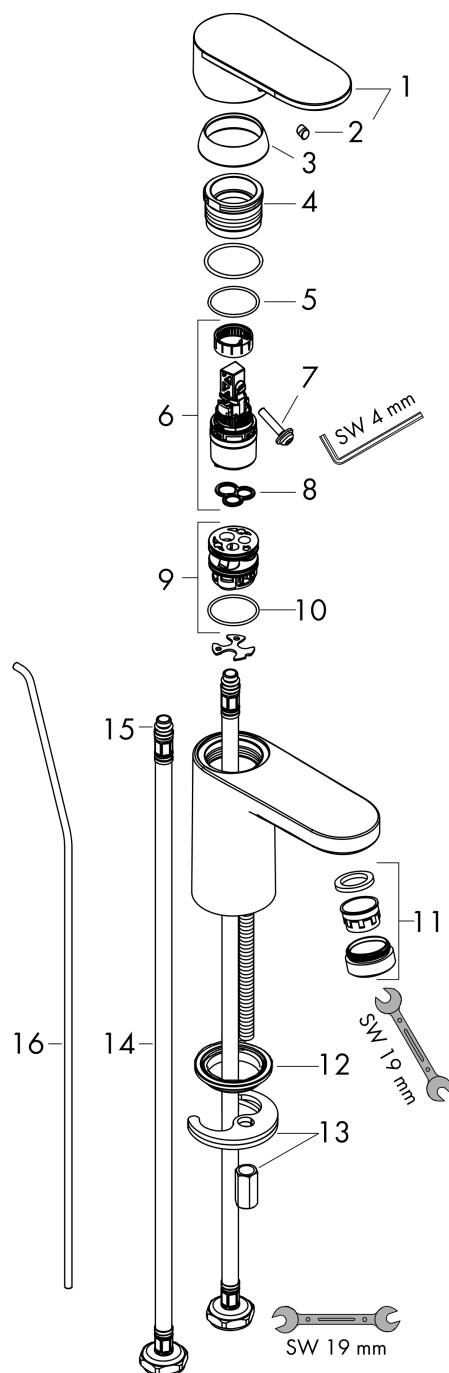

**Vernis Blend****Смеситель для раковины, однорычажный, 100 со сливным гарнитуром**Поверхности : **хром**    Артикульный номер: **71551000****Описание****Характеристики**

- состоит из: однорычажный смеситель для раковины, слив/перелив
- ComfortZone 100
- выступ: 108 мм
- высота излива: 88 мм
- тип струи: обычная струя
- регулируемый формирователь струи
- максимальный расход воды при 3 барах: 5 л/мин
- керамический узел смешивания
- регулируемое ограничение температуры
- подходит для проточных водонагревателей
- донный клапан, 1¼"
- материал сливного набора: синтетический
- вид соединения: соединительные шланги G 3/8

**Технология****Продукт****Чертеж**

**Vernis Blend**

**Смеситель для раковины, однорычажный, 100 со сливным гарнитуром**

Поверхности : **хром**     Артикульный номер: **71551000**

**График расхода воды**

**Vernis Blend**

**Смеситель для раковины, однорычажный, 100 со сливным гарнитуром**

Поверхности : **хром**    Артикульный номер: **71551000**

**Покомпонентное изображение**

Год выпуска: >01/21

**Vernis Blend****Смеситель для раковины, однорычажный, 100 со сливным гарнитуром**Поверхности : **хром** Артикульный номер: **71551000****Перечень запасных частей**

Год выпуска: &gt;01/21

Позиция	Описание	Артикульный номер	PC	PU
1	handle	93678000	-	1
2	screw cover	96338000	-	1
3	flange	93680000	-	1
4	nut	93681000	-	1
5	O-ring 24x1,5	98434000	-	1
6	cartridge, assy	97685000	-	1
7	locking screw for handle	95140000	-	1
8	seal	98865000	-	1
9	adapter for cartridge	98866000	-	1
10	O-ring 23x2	98398000	-	1
11	aerator swivelling M24x1 (5 l/min)	93834000	-	1
12	seal Ø 42	98722000	-	1
13	fixing set	96016000	-	1
14	connection hose 600 mm M8x0,75 G3/8	96556000	-	1
15	O-ring 7x1,5	98422000	-	1
16	pull rod	93683000	-	1
a	pop up waste	92168000	-	1
b	lever arm 340mm (ball-Ø12mm)	96324000	-	1