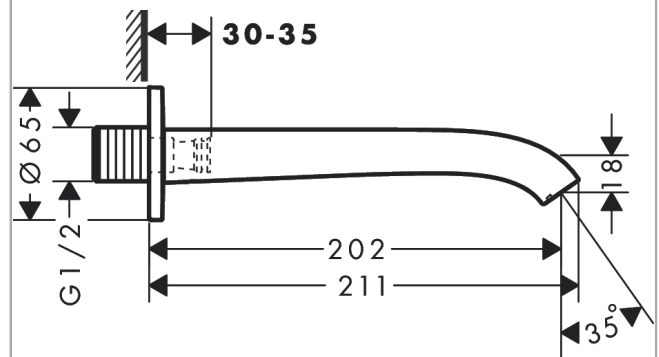

Vivenis

Излив на ванну

Поверхности : **матовый черный**   Артикульный номер: **75410670**

Описание

Характеристики

- вид соединения: G 1/2
- с розеткой
- выступ 202 мм
- настенный монтаж
- максимальный расход воды при 3 барах: 24,3 л/мин
- тип струи: Прямоугольная струя

Технология

Награды за дизайн

reddot winner 2021

GERMAN DESIGN AWARD WINNER 2022

Продукт

Чертеж

График расхода воды

Расход измерен практически с помощью соответствующей арматуры (термостат/смеситель/скрытый клапан).