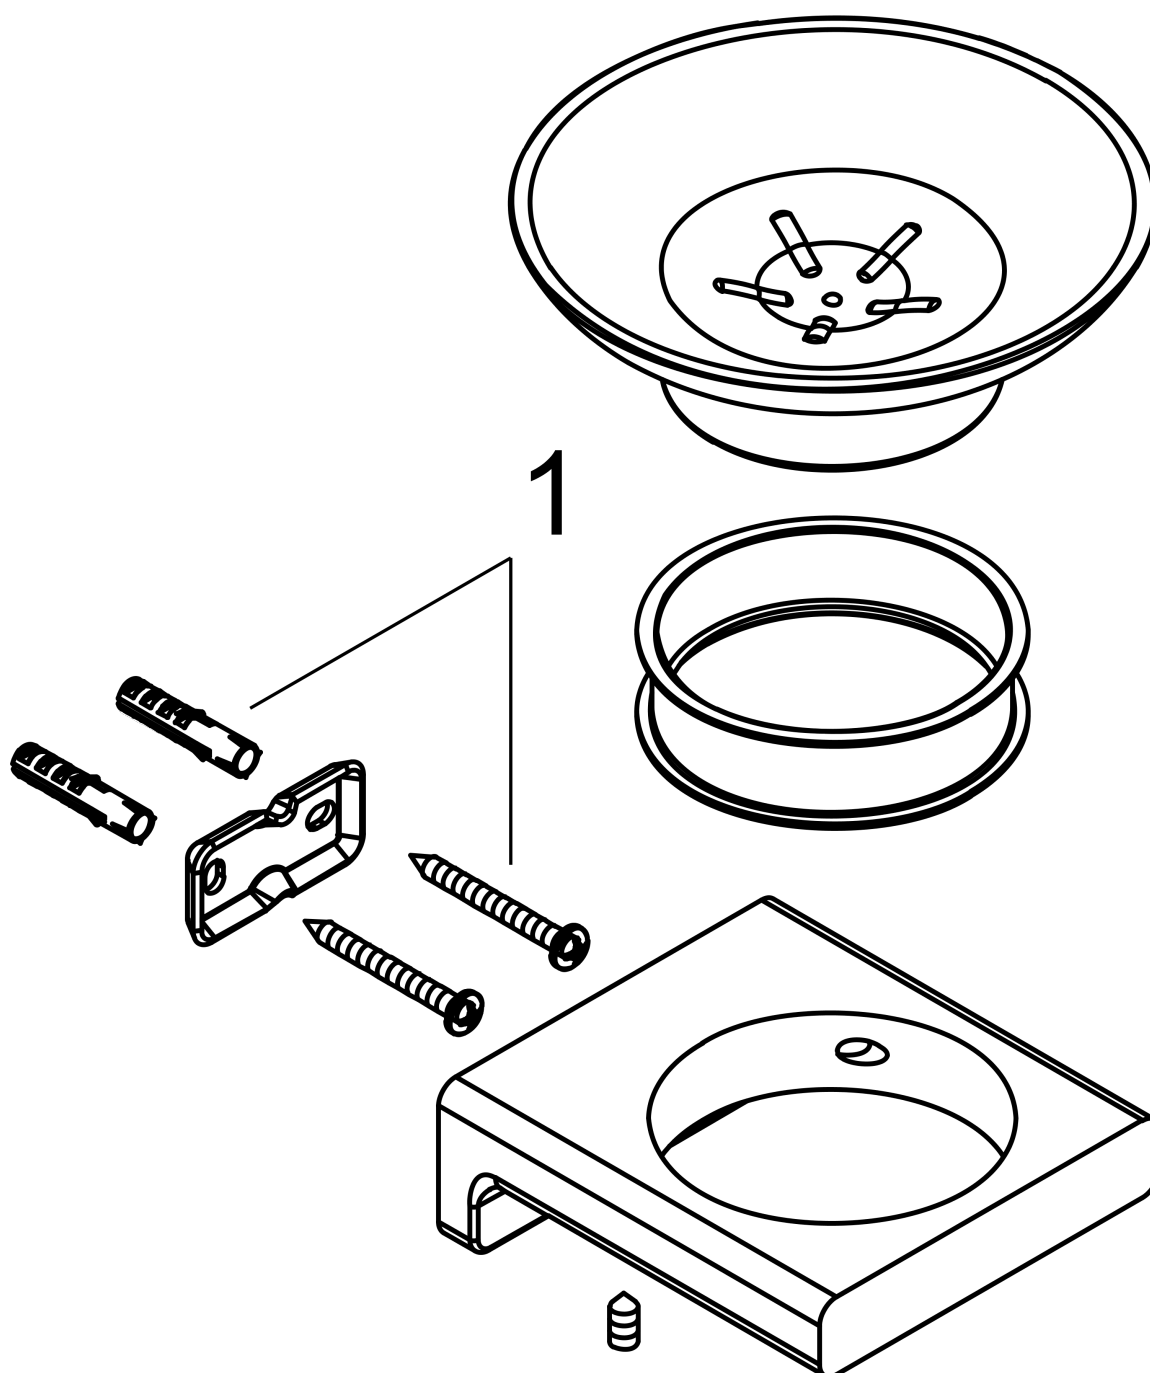

AddStoris**Мыльница**Поверхности : **матовый черный**Артикульный номер: **41746670****Описание****Характеристики**

- настенный монтаж
- material recess: матовое стекло
- материал держателя: металл
- с монтажным материалом
- скрытое соединение
- расстояние между отверстиями: 26 мм
- диаметр отверстия: 6 мм

Награды за дизайн

reddot winner 2021

Продукт**Чертеж**

AddStoris

Мыльница

Поверхности : матовый черный

Артикульный номер: 41746670

Покомпонентное изображение

Год выпуска: >04/21

AddStoris**Мыльница**Поверхности : **матовый черный** Артикульный номер: **41746670****Перечень запасных частей**Год выпуска: **>04/21**

Позиция	Описание	Артикульный номер	PC	PU
1	mounting set	40915000	-	1