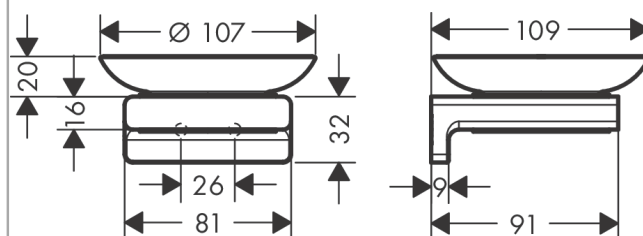

AddStoris**Мыльница**Поверхности : **матовый черный**Артикульный номер: **41746670****Описание****Характеристики**

- настенный монтаж
- material recess: матовое стекло
- материал держателя: металл
- с монтажным материалом
- скрытое соединение
- расстояние между отверстиями: 26 мм
- диаметр отверстия: 6 мм

Награды за дизайн

reddot winner 2021

Продукт**Чертеж**

AddStoris

Мыльница

Поверхности : матовый черный

Артикульный номер: 41746670

Покомпонентное изображение

Год выпуска: >04/21

AddStoris**Мыльница**Поверхности : **матовый черный** Артикульный номер: **41746670****Перечень запасных частей**Год выпуска: **>04/21**

Позиция	Описание	Артикульный номер	PC	PU
1	mounting set	40915000	-	1