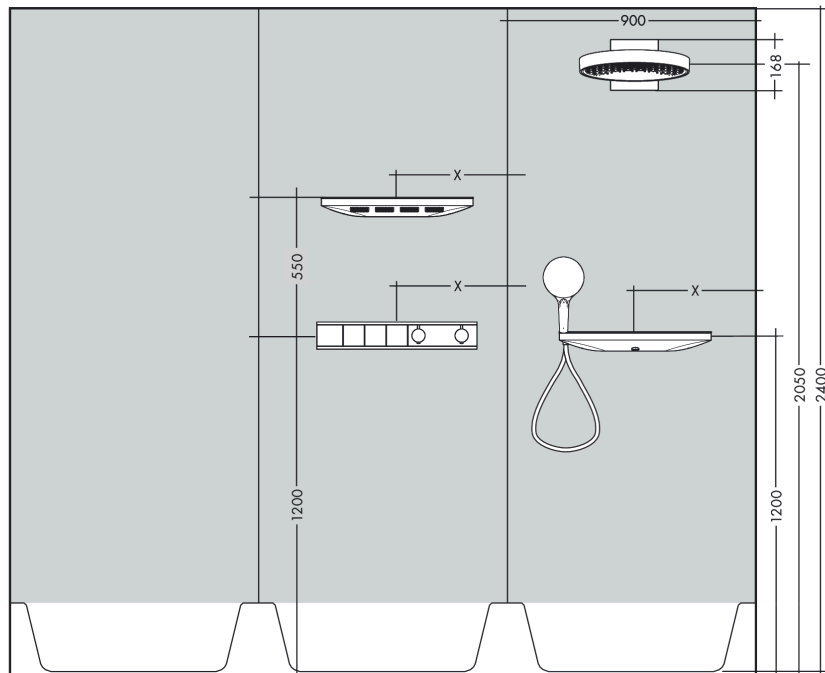

Технология**Продукт****Чертеж**

RainSelect

Термостат, скрытого монтажа, для 3 потребителей

Поверхности : хром Артикулный номер: 15381000

Пример монтажа

RainSelect
1531118X / 15381XXX

RainSelect

Термостат, скрытого монтажа, для 3 потребителей

Год выпуска: >07/19

Позиция	Описание	Артикульный номер	PC	PU
1	handle for thermostat	92215000	-	1
2	safety set	93112000	-	1
3	safety set	93113000	-	1
4	cover	93105000	-	1
5	neck jet	93498000	-	1
6	symbol head shower Rain large	93107000	-	1
7	symbol handshower	93106000	-	1
8	cover	93501000	-	1
9	mounting kit	93102000	-	1
10	O-ring 38x2,5	98198000	-	1
11	adapter for handle	93109000	-	1
12	adapter for handle	93315000	-	1
13	support element	93111000	-	1
14	support element	93314000	-	1
15	fit-up aid	93417000	-	1
16	escutcheon	93316000	-	1
17	thermostat cartridge	96633000	-	1
18	sealing set	96636000	-	1
19	O-ring 34x2	98383000	-	1
20	O-ring 26x2	98147000	-	1
21	service unit	93406000	-	1
22	filter	97367000	-	1
23	non return valve	96655000	-	1
24	O-ring 20x1,5	98197000	-	1
25	O-ring 20x2	98165000	-	1
26	shut off unit	98536000	-	1
27	Select-adapter	93103000	-	1
28	nut	98368000	-	1
29	shut off unit	95758000	-	1
30	symbol head shower	93499000	-	1
31	symbol Flood jet	93305000	-	1
a	concealed item	15311180	-	1
b	Grease	90920000	-	1
c	extension 25 mm	93433000	-	1