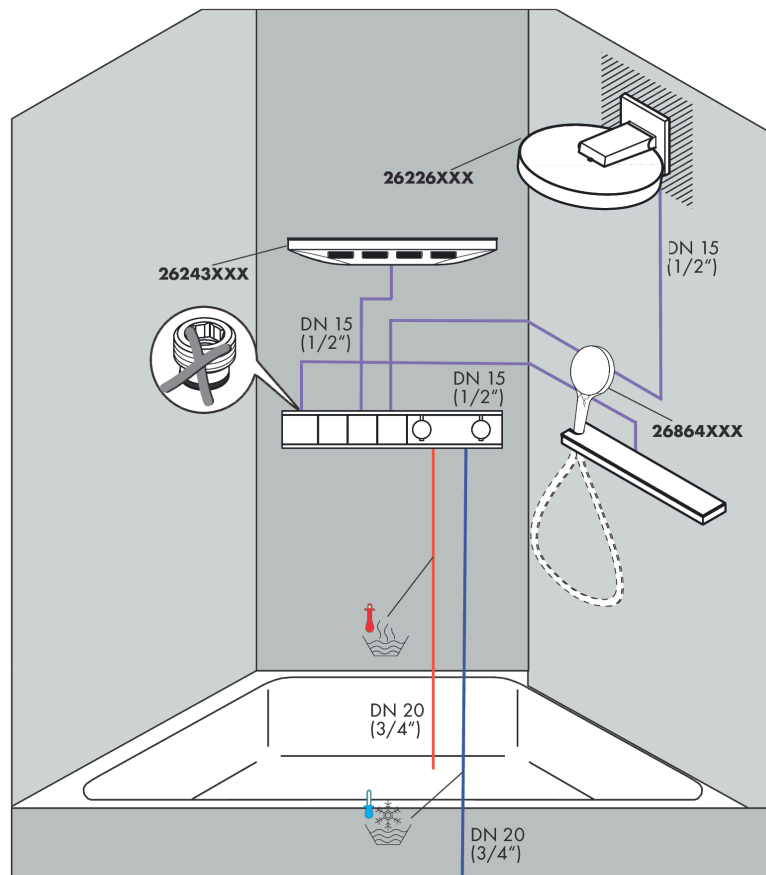

Технология**Продукт****Чертеж**

RainSelect

Термостат, скрытого монтажа, для 3 потребителей

Поверхности : хром Артикулный номер: 15381000

Пример монтажа

RainSelect
1531118X / 15381XXX

RainSelect

Термостат, скрытого монтажа, для 3 потребителей

Год выпуска: >07/19

Позиция	Описание	Артикульный номер	PC	PU
1	handle for thermostat	92215000	-	1
2	safety set	93112000	-	1
3	safety set	93113000	-	1
4	cover	93105000	-	1
5	neck jet	93498000	-	1
6	symbol head shower Rain large	93107000	-	1
7	symbol handshower	93106000	-	1
8	cover	93501000	-	1
9	mounting kit	93102000	-	1
10	O-ring 38x2,5	98198000	-	1
11	adapter for handle	93109000	-	1
12	adapter for handle	93315000	-	1
13	support element	93111000	-	1
14	support element	93314000	-	1
15	fit-up aid	93417000	-	1
16	escutcheon	93316000	-	1
17	thermostat cartridge	96633000	-	1
18	sealing set	96636000	-	1
19	O-ring 34x2	98383000	-	1
20	O-ring 26x2	98147000	-	1
21	service unit	93406000	-	1
22	filter	97367000	-	1
23	non return valve	96655000	-	1
24	O-ring 20x1,5	98197000	-	1
25	O-ring 20x2	98165000	-	1
26	shut off unit	98536000	-	1
27	Select-adapter	93103000	-	1
28	nut	98368000	-	1
29	shut off unit	95758000	-	1
30	symbol head shower	93499000	-	1
31	symbol Flood jet	93305000	-	1
a	concealed item	15311180	-	1
b	Grease	90920000	-	1
c	extension 25 mm	93433000	-	1