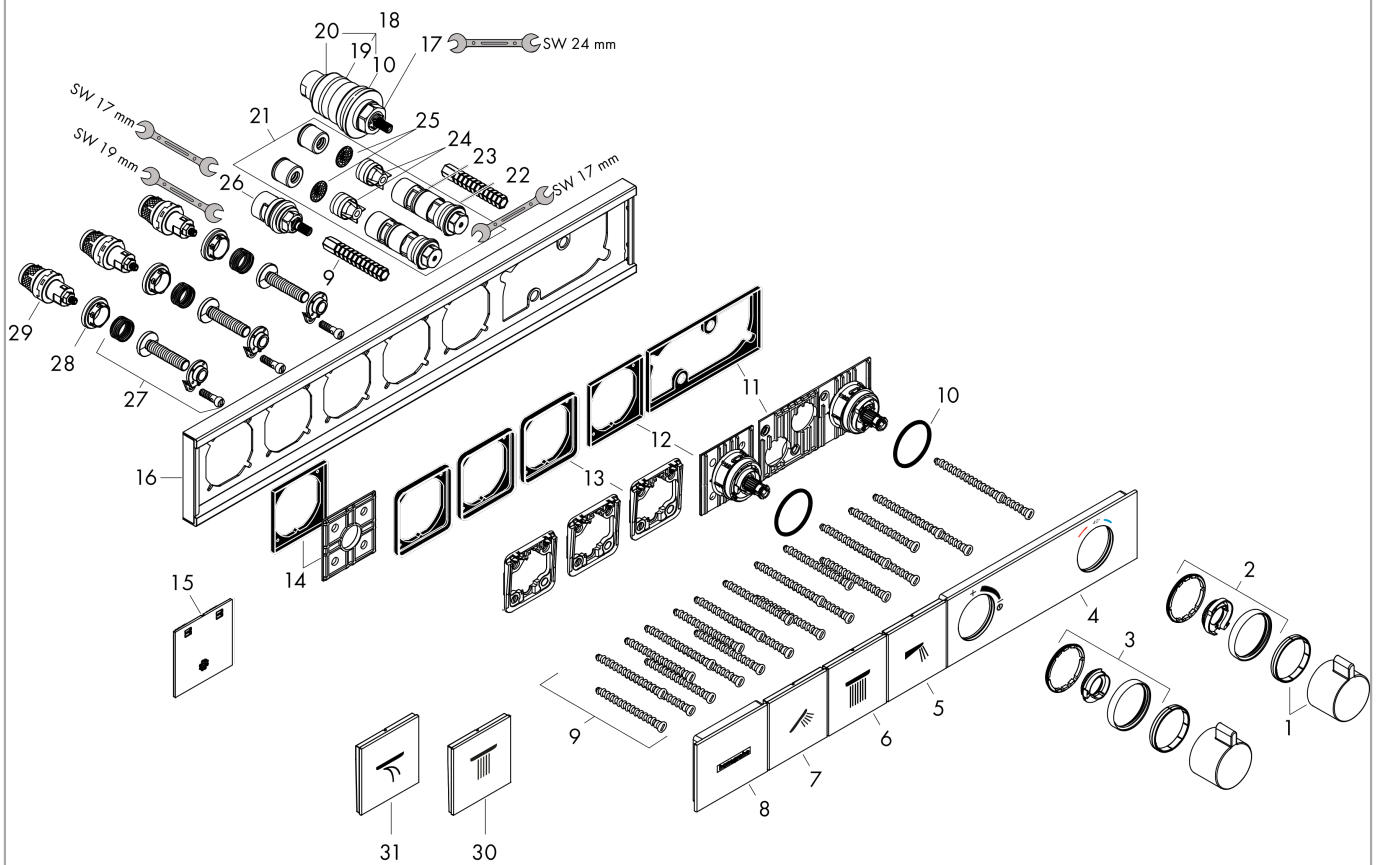

RainSelect

Термостат, скрытого монтажа, для 3 потребителей

Поверхности : **хром**   Артикульный номер: **15381000**

Покомпонентное изображение

Год выпуска: >07/19

RainSelect

Термостат, скрытого монтажа, для 3 потребителей

Поверхности : **хром** Артикульный номер: **15381000**

Перечень запасных частей

Год выпуска: >07/19

Позиция	Описание	Артикульный номер	PC	PU
1	handle for thermostat	92215000	-	1
2	safety set	93112000	-	1
3	safety set	93113000	-	1
4	cover	93105000	-	1
5	neck jet	93498000	-	1
6	symbol head shower Rain large	93107000	-	1
7	symbol handshower	93106000	-	1
8	cover	93501000	-	1
9	mounting kit	93102000	-	1
10	O-ring 38x2,5	98198000	-	1
11	adapter for handle	93109000	-	1
12	adapter for handle	93315000	-	1
13	support element	93111000	-	1
14	support element	93314000	-	1
15	fit-up aid	93417000	-	1
16	escutcheon	93316000	-	1
17	thermostat cartridge	96633000	-	1
18	sealing set	96636000	-	1
19	O-ring 34x2	98383000	-	1
20	O-ring 26x2	98147000	-	1
21	service unit	93406000	-	1
22	filter	97367000	-	1
23	non return valve	96655000	-	1
24	O-ring 20x1,5	98197000	-	1
25	O-ring 20x2	98165000	-	1
26	shut off unit	98536000	-	1
27	Select-adapter	93103000	-	1
28	nut	98368000	-	1
29	shut off unit	95758000	-	1
30	symbol head shower	93499000	-	1
31	symbol Flood jet	93305000	-	1
a	concealed item	15311180	-	1
b	Grease	90920000	-	1
c	extension 25 mm	93433000	-	1