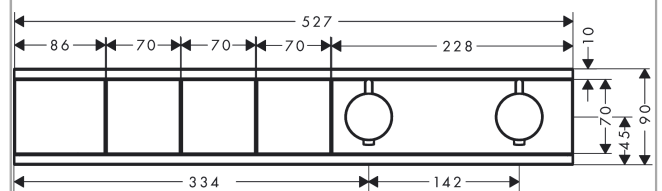

RainSelect**Термостат, скрытого монтажа, для 3 потребителей**Поверхности : **хром** Артикульный номер: **15381000****Описание****Характеристики**

- 3 потребителя
- в зависимости от расхода и ситуации при установке, снижение расхода примерно на 50%, встроенная функция отключения
- кнопка включения/выключения Select для 3 потребителей
- возможно одновременное включение нескольких потребителей
- максимальный расход воды при 3 барах: 18,5 л/мин
- картридж термостата, клапан Select
- предохранительный ограничитель при 40°C
- регулируемое ограничение температуры
- клапан обратного тока воды
- вид соединения: скрытая часть
- мин. рабочее давление: 1 бар
- макс. рабочее давление: 10 бар
- Термостат поставляется с кнопками ручной душ, верхний душ, плечевой душ

Технология**Продукт****Чертеж**

RainSelect

Термостат, скрытого монтажа, для 3 потребителей

Поверхности : хром Артикулный номер: 15381000

Пример монтажа

RainSelect
1531118X / 15381XXX

RainSelect

Термостат, скрытого монтажа, для 3 потребителей