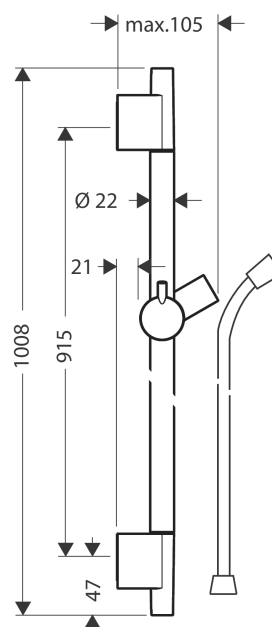

Unica**Душевая штанга S Puro 90 см со шлангом**Поверхности : **матовый белый** Артикульный номер: **28631700****Описание****Характеристики**

- состоит из: душевая штанга, держатель для душа, ползунок
- со стороны душа упорный подшипник, предотвращающий перекручивание душевого шланга
- профиль вертикальной трубки: круглая
- длина вертикальной трубки: 1008.0 мм
- диаметр штанги: 22 мм
- длина душевого шланга: 1600.0 мм
- полностью хромированный держатель душа из металла
- держатель с функцией фиксации
- держатель с плавной регулировкой
- регулировка угла наклона в соответствии с растром
- хромированные настенные крепления из металла
- расстояние между отверстиями: 915.0 мм

Награды за дизайн**Продукт****Чертеж**

Unica

Душевая штанга S Puro 90 см со шлангом

Поверхности : матовый белый Артикульный номер: 28631700

Пример монтажа

Unica

Душевая штанга S Puro 90 см со шлангом

Поверхности : матовый белый Артикульный номер: 28631700

Покомпонентное изображение

Год выпуска: >11/19

Unica**Душевая штанга S Puro 90 см со шлангом**Поверхности : **матовый белый** Артикульный номер: **28631700****Перечень запасных частей**

Год выпуска: >11/19

Позиция	Описание	Артикульный номер	PC	PU
1	cover	97709700	-	1
2	support, assy	97651700	-	1
3	tile-matching-disk 7 mm	97450000	-	1
4	wall support	96275000	-	1
5	mounting set	96179000	-	1
6	shower hose Isiflex'B 1,60 m	28276700	-	1