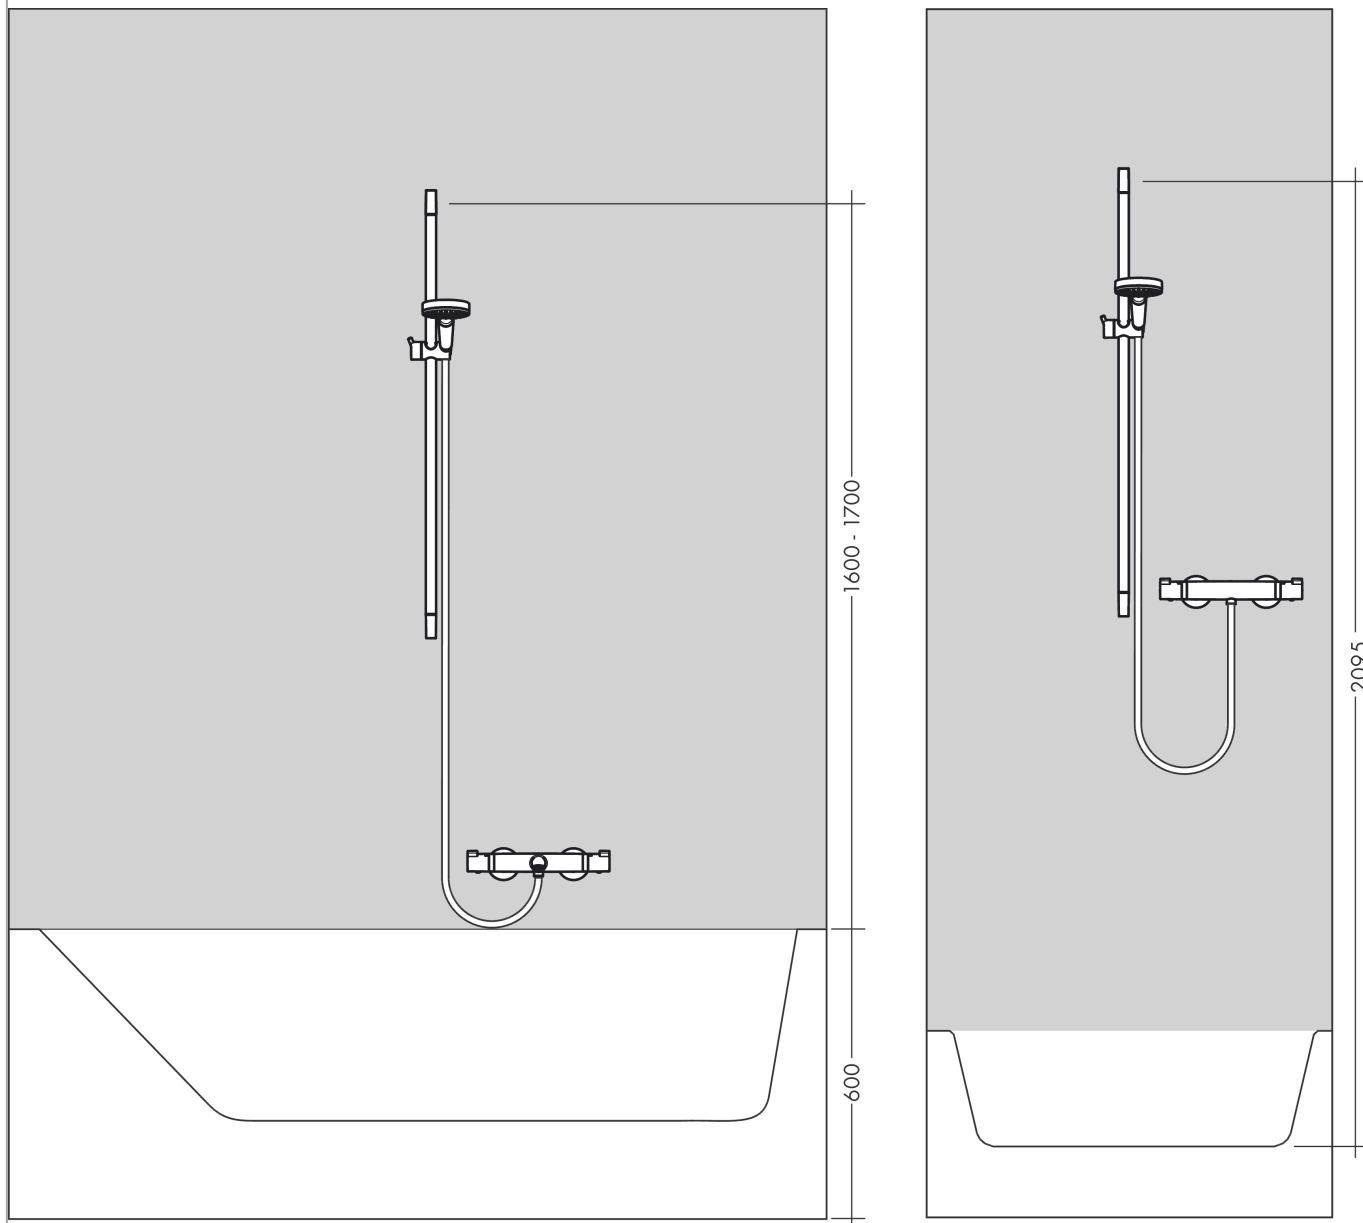

Unica**Душевая штанга S Puro 90 см со шлангом**Поверхности : **матовый белый** Артикульный номер: **28631700****Описание****Характеристики**

- состоит из: душевая штанга, держатель для душа, ползунок
- со стороны душа упорный подшипник, предотвращающий перекручивание душевого шланга
- профиль вертикальной трубки: круглая
- длина вертикальной трубки: 1008.0 мм
- диаметр штанги: 22 мм
- длина душевого шланга: 1600.0 мм
- полностью хромированный держатель душа из металла
- держатель с функцией фиксации
- держатель с плавной регулировкой
- регулировка угла наклона в соответствии с растром
- хромированные настенные крепления из металла
- расстояние между отверстиями: 915.0 мм

Награды за дизайн**Продукт****Чертеж**

Unica

Душевая штанга S Puro 90 см со шлангом

Поверхности : матовый белый Артикульный номер: 28631700

Пример монтажа

Unica

Душевая штанга S Puro 90 см со шлангом

Поверхности : матовый белый Артикульный номер: 28631700

Покомпонентное изображение

Год выпуска: >11/19

Unica**Душевая штанга S Puro 90 см со шлангом**Поверхности : **матовый белый** Артикульный номер: **28631700****Перечень запасных частей**

Год выпуска: >11/19

Позиция	Описание	Артикульный номер	PC	PU
1	cover	97709700	-	1
2	support, assy	97651700	-	1
3	tile-matching-disk 7 mm	97450000	-	1
4	wall support	96275000	-	1
5	mounting set	96179000	-	1
6	shower hose Isiflex'B 1,60 m	28276700	-	1