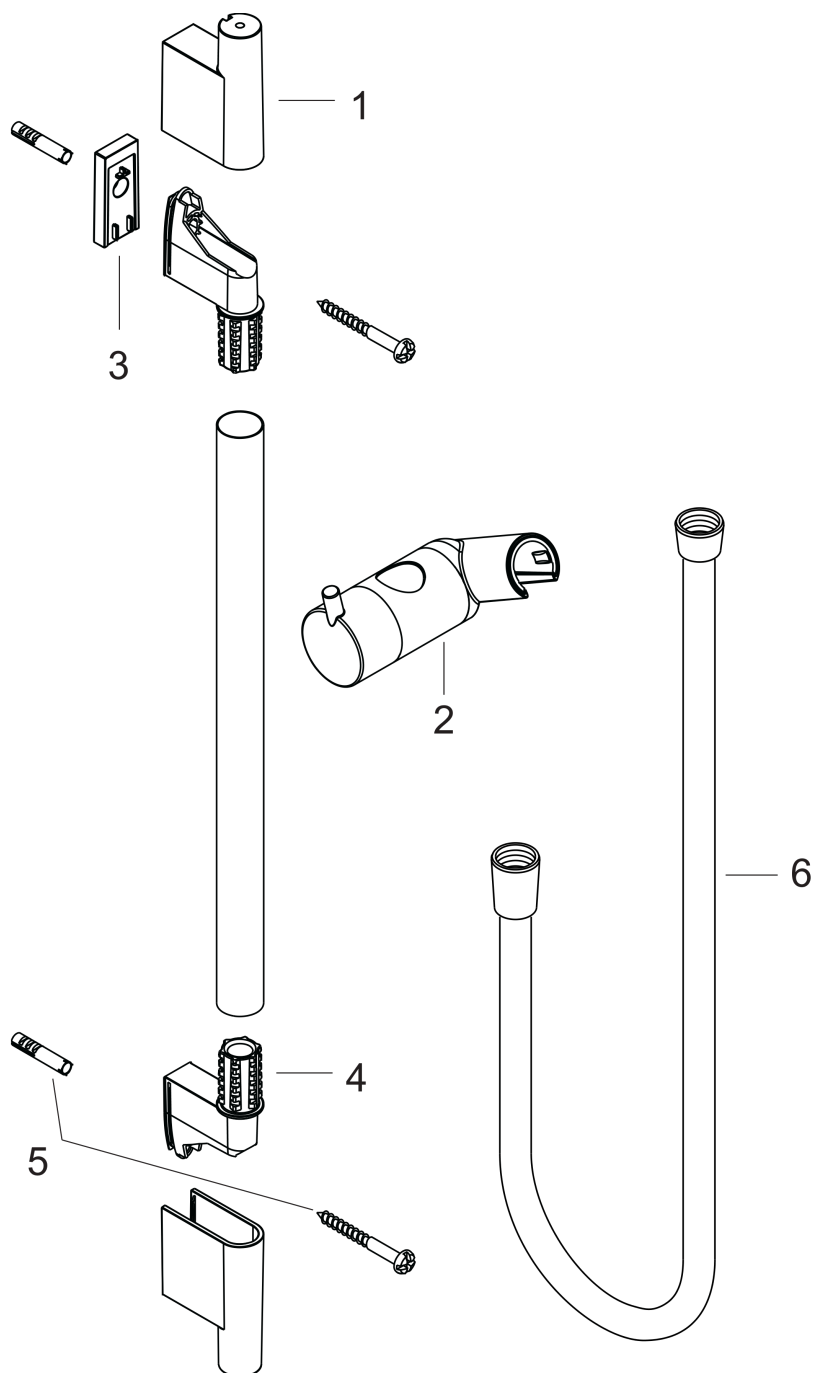

Unica**Душевая штанга S Puro 90 см со шлангом**Поверхности : **матовый белый** Артикульный номер: **28631700****Описание****Характеристики**

- состоит из: душевая штанга, держатель для душа, ползунок
- со стороны душа упорный подшипник, предотвращающий перекручивание душевого шланга
- профиль вертикальной трубки: круглая
- длина вертикальной трубки: 1008.0 мм
- диаметр штанги: 22 мм
- длина душевого шланга: 1600.0 мм
- полностью хромированный держатель душа из металла
- держатель с функцией фиксации
- держатель с плавной регулировкой
- регулировка угла наклона в соответствии с растром
- хромированные настенные крепления из металла
- расстояние между отверстиями: 915.0 мм

Награды за дизайн**Продукт****Чертеж**

Unica

Душевая штанга S Puro 90 см со шлангом

Поверхности : матовый белый Артикульный номер: 28631700

Пример монтажа

Unica

Душевая штанга S Puro 90 см со шлангом

Поверхности : матовый белый Артикульный номер: 28631700

Покомпонентное изображение

Год выпуска: >11/19

Unica**Душевая штанга S Puro 90 см со шлангом**Поверхности : **матовый белый** Артикульный номер: **28631700****Перечень запасных частей**

Год выпуска: >11/19

Позиция	Описание	Артикульный номер	PC	PU
1	cover	97709700	-	1
2	support, assy	97651700	-	1
3	tile-matching-disk 7 mm	97450000	-	1
4	wall support	96275000	-	1
5	mounting set	96179000	-	1
6	shower hose Isiflex'B 1,60 m	28276700	-	1