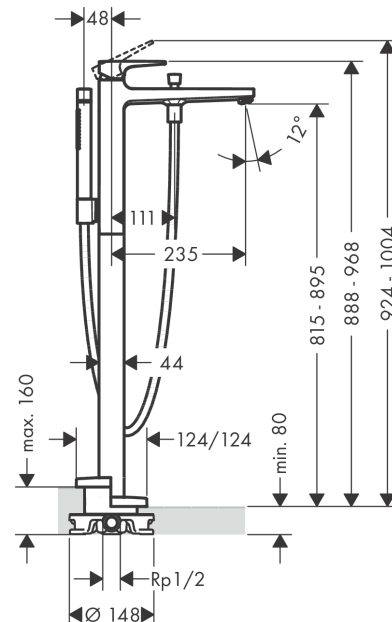

Metropol

Смеситель для ванны, однорычажный, напольный, с рычаговой ручкой

Поверхности : матовый белый Артикулный номер: 32532700

Описание

Характеристики

- состоит из: смеситель для ванны напольный, ручной душ-«палочка», шланг для душа, держатель для душа
- 2 потребителя
- выступ: 235 мм
- тип струи смесителя: обычная струя
- тип струи ручного душа: Rain, MonoRain
- максимальный расход воды при 3 барах: 20 л/мин
- расход воды изливом на ванны при 3 барах: 20 л/мин
- керамический узел смешивания
- регулируемое ограничение температуры
- дивертер с переключателем вакуумного типа
- клапан обратного тока воды
- вид соединения: скрытая часть
- мин. рабочее давление 1 бар
- макс. рабочее давление: 10 бар

Технология

Награды за дизайн

Продукт

Чертеж