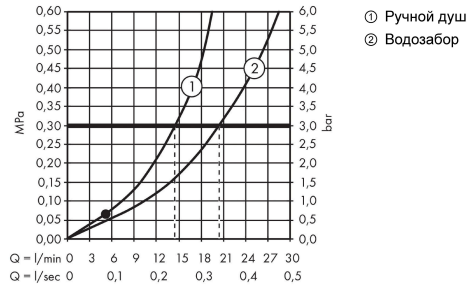

### Чертеж

**Metropol**

**Смеситель для ванны, однорычажный, напольный, с рычаговой ручкой**

Поверхности : **матовый белый** Артикульный номер: **32532700**

**График расхода воды**

**Metropol**

Смеситель для ванны, однорычажный, напольный, с рычаговой ручкой