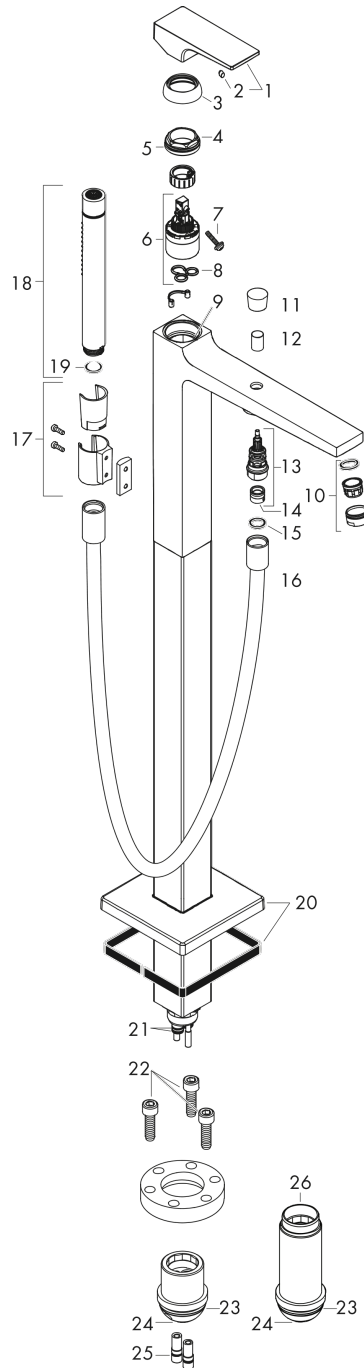

#### Характеристики

- состоит из: смеситель для ванны напольный, ручной душ-«палочка», шланг для душа, держатель для душа
- 2 потребителя
- выступ: 235 мм
- тип струи смесителя: обычная струя
- тип струи ручного душа: Rain, MonoRain
- максимальный расход воды при 3 барах: 20 л/мин
- расход воды изливом на ванны при 3 барах: 20 л/мин
- керамический узел смешивания
- регулируемое ограничение температуры
- дивертер с переключателем вакуумного типа
- клапан обратного тока воды
- вид соединения: скрытая часть
- мин. рабочее давление 1 бар
- макс. рабочее давление: 10 бар

### Чертеж

**Metropol**

**Смеситель для ванны, однорычажный, напольный, с рычаговой ручкой**

Поверхности : **матовый белый** Артикульный номер: **32532700**

**График расхода воды**

**Metropol**

Смеситель для ванны, однорычажный, напольный, с рычаговой ручкой

Поверхности : матовый белый    Артикульный номер: 32532700

Покомпонентное изображение

Год выпуска: >11/19

**Metropol****Смеситель для ванны, однорычажный, напольный, с рычаговой ручкой**Поверхности : **матовый белый** Артикульный номер: **32532700****Перечень запасных частей**

Год выпуска: &gt;11/19

Позиция	Описание	Артикульный номер	PC	PU
1	handle	93075700	-	1
2	screw cover	96338000	-	1
3	flange	97406700	-	1
4	nut	97209000	-	1
5	O-Ring 32x2	98193000	-	1
6	cartridge, assy	92730000	-	1
7	locking screw for handle	95140000	-	1
8	seal	95008000	-	1
9	O-ring 35x2	92604000	-	1
10	aerator M24x1 (30 l/min)	96512700	-	1
11	diverter knob	95284700	-	1
12	sleeve	97979700	-	1
13	selector	97978000	-	1
14	non return valve	97980000	-	1
15	seal	98058000	-	1
16	shower hose 1,25 m	28282XXX	-	-
17	shower holder, assy	96295700	-	1
18	handshower	28532XXX	-	-
19	filter packing	94246000	-	1
20	escutcheon	93245700	-	1
21	O-ring 9x1,5	98117000	-	1
22	hexagon socket screw M10x35	97670000	-	1
23	O-ring 44x2,5	98162000	-	1
24	O-ring 29x3	98371000	-	1
25	O-ring 7x2	98419000	-	1
26	extension set 60 mm	97686000	-	1
a	concealed item	10452180	-	1