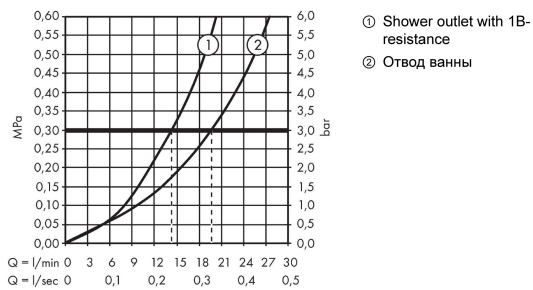

График расхода воды