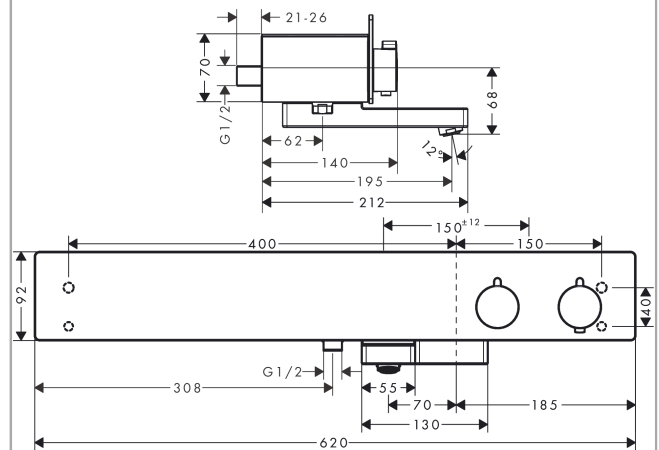

ShowerTablet

Термостат ShowerTablet 600, BM

Поверхности : белый / хром Артикульный номер: 13109400

Продукт

Чертеж

График расхода воды