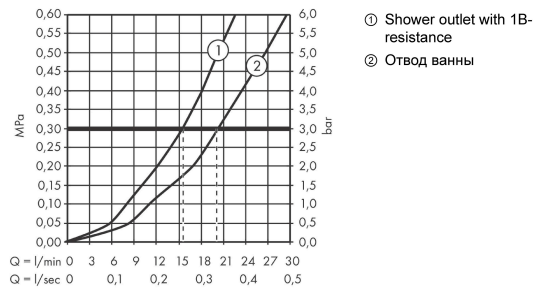

Ecostat

Термостат для ванны Ecostat Comfort, BM, 1/2'

Поверхности : хром Артикулный номер: 13114000

Описание

Характеристики

- выступ 177 мм
- 2 потребителя
- межосевое подключение: 150 мм ± 12 мм
- тип струи смесителя: обычная струя
- максимальный расход воды при 3 барах: 20 л/мин
- расход воды изливом на ванны при 3 барах: 20 л/мин
- расход воды ручным душем при 3 барах: 16 л/мин
- мин. рабочее давление: 1 бар
- макс. рабочее давление: 10 бар
- картридж термостата, запорный и переключающий вентиль
- предохранительный ограничитель при 40°C
- регулируемое ограничение температуры
- клапан обратного тока воды
- с шумопоглотителем
- материал рукояток: металл
- вид соединения: S-образные эксцентрики
- грязеулавливающий фильтр входит в комплект поставки

Технология

Награды за дизайн

Продукт

Чертеж

Ecostat

Термостат для ванны Ecostat Comfort, BM, 1/2"

Поверхности : хром Артикульный номер: 13114000

График расхода воды