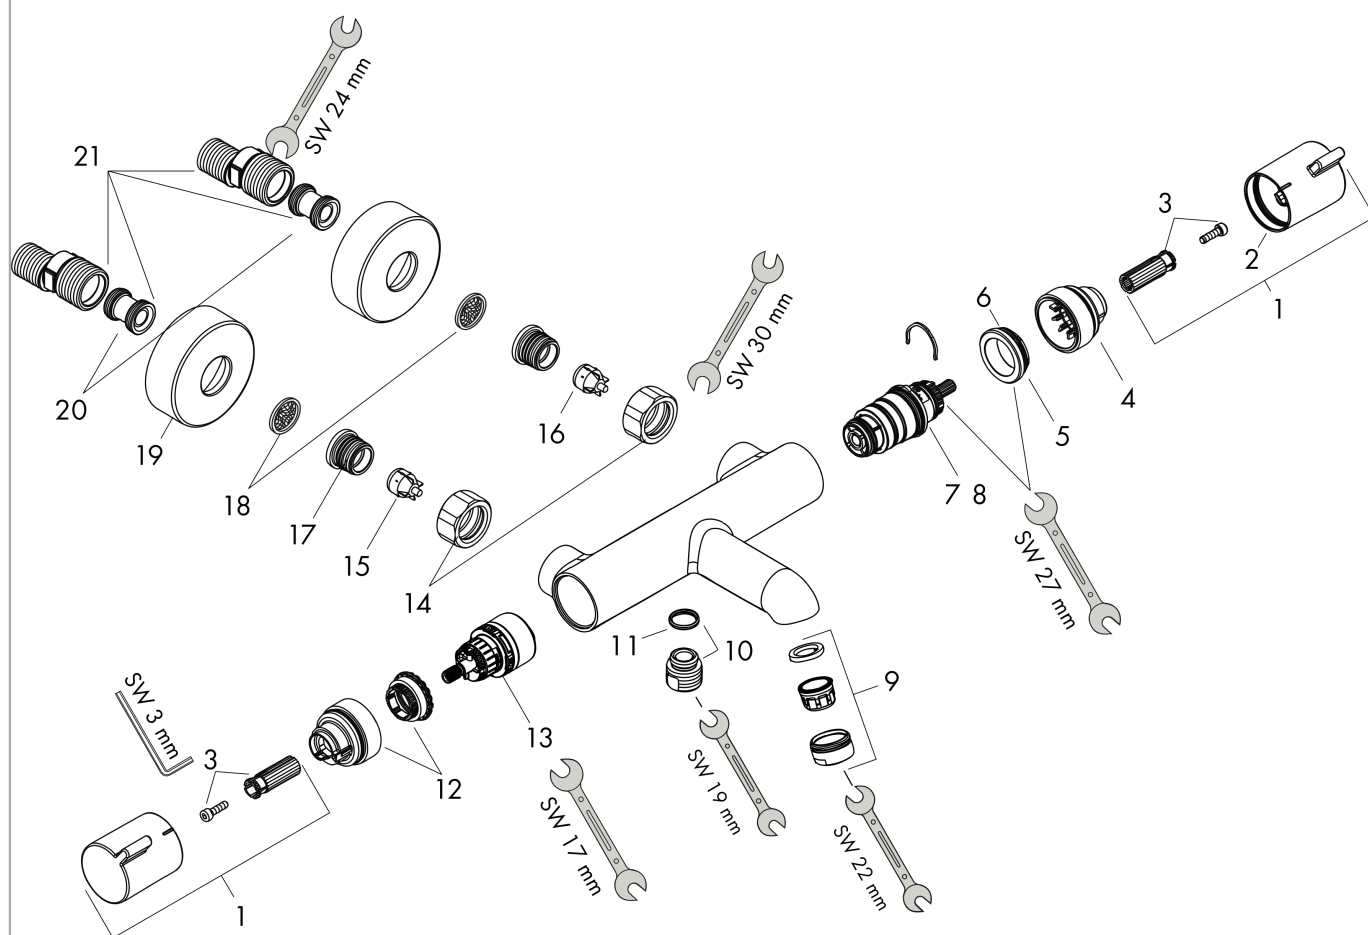

Ecostat

Термостат для ванны Ecostat Comfort, BM, 1/2'

Поверхности : хром Артикулный номер: 13114000

Описание

Характеристики

- выступ 177 мм
- 2 потребителя
- межосевое подключение: 150 мм ± 12 мм
- тип струи смесителя: обычная струя
- максимальный расход воды при 3 барах: 20 л/мин
- расход воды изливом на ванны при 3 барах: 20 л/мин
- расход воды ручным душем при 3 барах: 16 л/мин
- мин. рабочее давление: 1 бар
- макс. рабочее давление: 10 бар
- картридж термостата, запорный и переключающий вентиль
- предохранительный ограничитель при 40°C
- регулируемое ограничение температуры
- клапан обратного тока воды
- с шумопоглотителем
- материал рукояток: металл
- вид соединения: S-образные эксцентрики
- грязеулавливающий фильтр входит в комплект поставки

Ecostat

Термостат для ванны Ecostat Comfort, BM, 1/2'

Поверхности : хром Артикульный номер: 13114000

Покомпонентное изображение

Год выпуска: >07/12

Ecostat**Термостат для ванны Ecostat Comfort, BM, 1/2'**Поверхности : **хром** Артикульный номер: **13114000****Перечень запасных частей**

Год выпуска: >07/12

Позиция	Описание	Артикульный номер	PC	PU
1	handle	95836000	-	1
2	pushbutton	92848000	-	1
3	handle fixing set	95843000	-	1
4	safety set	95839000	-	1
5	nut	98913000	-	1
6	O-ring 26x1,5	98390000	-	1
7	thermostat cartridge	98282000	-	1
8	cartridge for exchanged connections	92373000	-	1
9	aerator M24x1 (30 l/min)	96512000	-	1
10	connecting thread	95392000	-	1
11	O-ring 14x2	98129000	-	1
12	safety set	95840000	-	1
13	shut off unit with selector	98283000	-	1
14	set of nuts	96157000	-	1
15	non return valve (pressure-resistant up to 2 MPa)	93136000	-	1
16	non return valve	96737000	-	1
17	O-ring 17x1,5	98137000	-	1
18	filter packing	96922000	-	1
19	escutcheon Ø 68 mm	96467000	-	1
20	noise reduction	96429000	-	1
21	set of S-unions (±12 mm)	94140000	-	1
a	set of S-unions (±32 mm)	98592000	-	1
b	brake disc	92469000	-	1