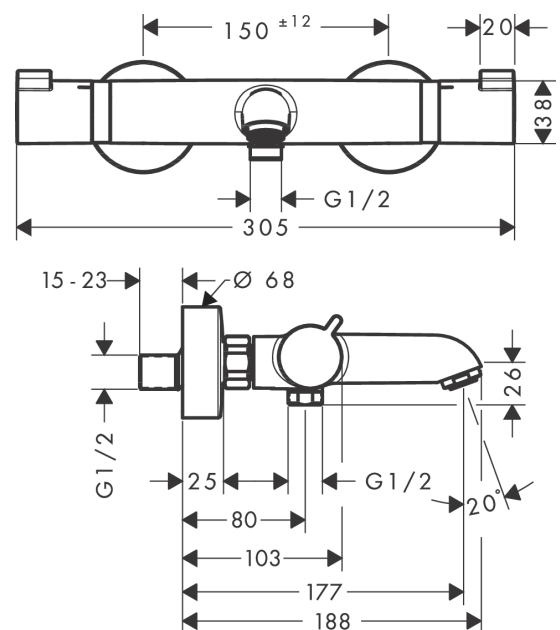

Ecostat

Термостат для ванны Ecostat Comfort, BM, 1/2'

Поверхности : хром Артикулный номер: 13114000

Описание

Характеристики

- выступ 177 мм
- 2 потребителя
- межосевое подключение: 150 мм ± 12 мм
- тип струи смесителя: обычная струя
- максимальный расход воды при 3 барах: 20 л/мин
- расход воды изливом на ванны при 3 барах: 20 л/мин
- расход воды ручным душем при 3 барах: 16 л/мин
- мин. рабочее давление: 1 бар
- макс. рабочее давление: 10 бар
- картридж термостата, запорный и переключающий вентиль
- предохранительный ограничитель при 40°C
- регулируемое ограничение температуры
- клапан обратного тока воды
- с шумопоглотителем
- материал рукояток: металл
- вид соединения: S-образные эксцентрики
- грязеулавливающий фильтр входит в комплект поставки

Технология

Награды за дизайн

Продукт

Чертеж

Ecostat

Термостат для ванны Ecostat Comfort, BM, 1/2"

Поверхности : хром Артикульный номер: 13114000

График расхода воды

Год выпуска: >07/12

Позиция	Описание	Артикульный номер	PC	PU
1	handle	95836000	-	1
2	pushbutton	92848000	-	1
3	handle fixing set	95843000	-	1
4	safety set	95839000	-	1
5	nut	98913000	-	1
6	O-ring 26x1,5	98390000	-	1
7	thermostat cartridge	98282000	-	1
8	cartridge for exchanged connections	92373000	-	1
9	aerator M24x1 (30 l/min)	96512000	-	1
10	connecting thread	95392000	-	1
11	O-ring 14x2	98129000	-	1
12	safety set	95840000	-	1
13	shut off unit with selector	98283000	-	1
14	set of nuts	96157000	-	1
15	non return valve (pressure-resistant up to 2 MPa)	93136000	-	1
16	non return valve	96737000	-	1
17	O-ring 17x1,5	98137000	-	1
18	filter packing	96922000	-	1
19	escutcheon Ø 68 mm	96467000	-	1
20	noise reduction	96429000	-	1
21	set of S-unions (±12 mm)	94140000	-	1
a	set of S-unions (±32 mm)	98592000	-	1
b	brake disc	92469000	-	1