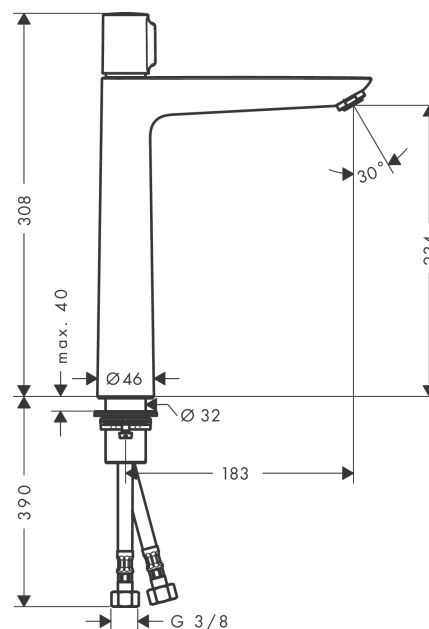

Talis Select E

Смеситель для раковины 240, однорычажный, без сливного набора

Поверхности : хром Артикулный номер: 71753000

Описание

Характеристики

- ComfortZone 240
- выступ: 183 мм
- высота излива: 234 мм
- тип струи: обычная струя
- максимальный расход воды при 3 барах: 5 л/мин
- картридж Select с регулировкой температуры
- регулируемое ограничение температуры
- подходит для проточных водонагревателей
- вид соединения: соединительные шланги G 3/8

Технология

Продукт

Чертеж

График расхода воды

Talis Select E

Смеситель для раковины 240, однорычажный, без сливного набора

Поверхности : **хром** Артикульный номер: **71753000**

Покомпонентное изображение

Год выпуска: >03/18

Talis Select E**Смеситель для раковины 240, однорычажный, без сливного набора**Поверхности : **хром** Артикульный номер: **71753000****Перечень запасных частей**

Год выпуска: >03/18

Позиция	Описание	Артикульный номер	PC	PU
1	handle	92525000	-	1
2	adapter for handle	92526000	-	1
3	nut	92528000	-	1
4	O-ring 27x1,5	92527000	-	1
5	cartridge, assy	92529000	-	1
6	O-Ring 28x2	98194000	-	1
7	adapter for cartridge	98866000	-	1
8	O-ring 23x2	98398000	-	1
9	aerator M24x1 (5 l/min)	13185000	-	1
10	flat seal	98749000	-	1
11	fixing set (Ø 32)	13961000	-	1
12	lever collar	97548000	-	1
13	connection hose 600 mm M8x0,75 G3/8	92629000	-	1
14	O-ring 7x1,5	98422000	-	1
15	non return valve DW 10	96456000	-	1
16	filter	92532000	-	1
17	sealing set	92533000	-	1
a	fixation extension 35 mm	13898000	-	1