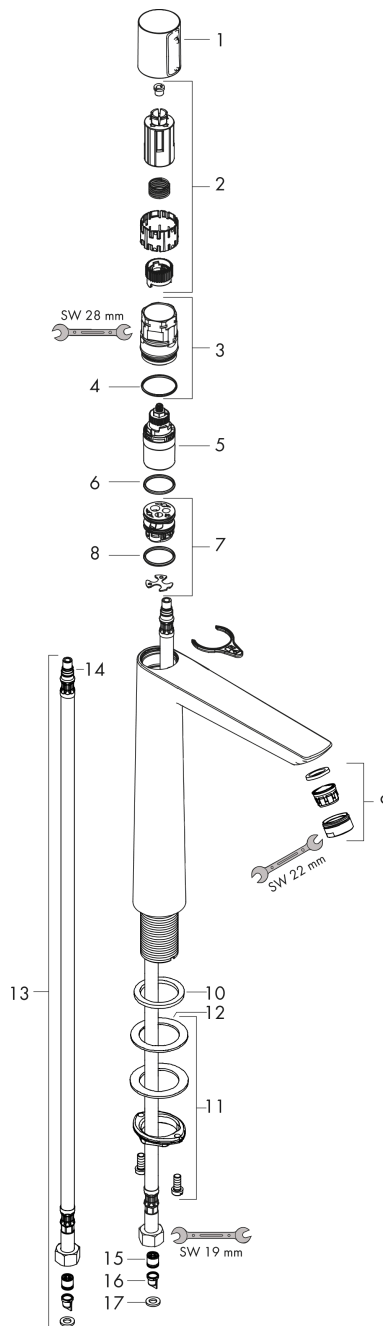

Talis Select E

Смеситель для раковины 240, однорычажный, без сливного набора

Поверхности : хром Артикулный номер: 71753000

Описание

Характеристики

- ComfortZone 240
- выступ: 183 мм
- высота излива: 234 мм
- тип струи: обычная струя
- максимальный расход воды при 3 барах: 5 л/мин
- картридж Select с регулировкой температуры
- регулируемое ограничение температуры
- подходит для проточных водонагревателей
- вид соединения: соединительные шланги G 3/8

Технология

Продукт

Чертеж

График расхода воды

Talis Select E

Смеситель для раковины 240, однорычажный, без сливного набора

Поверхности : **хром** Артикульный номер: **71753000**

Покомпонентное изображение

Год выпуска: >03/18

Talis Select E**Смеситель для раковины 240, однорычажный, без сливного набора**Поверхности : **хром** Артикульный номер: **71753000****Перечень запасных частей**

Год выпуска: >03/18

Позиция	Описание	Артикульный номер	PC	PU
1	handle	92525000	-	1
2	adapter for handle	92526000	-	1
3	nut	92528000	-	1
4	O-ring 27x1,5	92527000	-	1
5	cartridge, assy	92529000	-	1
6	O-Ring 28x2	98194000	-	1
7	adapter for cartridge	98866000	-	1
8	O-ring 23x2	98398000	-	1
9	aerator M24x1 (5 l/min)	13185000	-	1
10	flat seal	98749000	-	1
11	fixing set (Ø 32)	13961000	-	1
12	lever collar	97548000	-	1
13	connection hose 600 mm M8x0,75 G3/8	92629000	-	1
14	O-ring 7x1,5	98422000	-	1
15	non return valve DW 10	96456000	-	1
16	filter	92532000	-	1
17	sealing set	92533000	-	1
a	fixation extension 35 mm	13898000	-	1