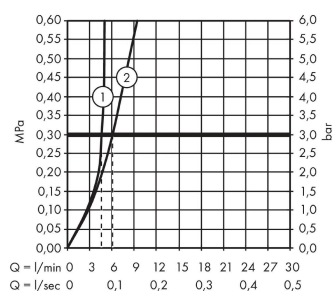

Технология

Продукт

Чертеж

График расхода воды

Talis Select E

Смеситель для раковины 240, однорычажный, без сливного набора

Поверхности : **хром** Артикульный номер: **71753000**

Покомпонентное изображение