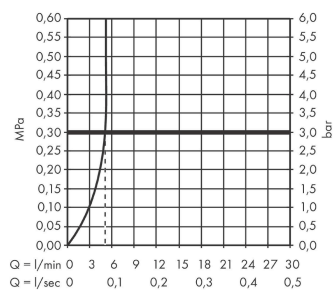

Logis

Смеситель для раковины, однорычажный, 110 Fine, без сливного гарнитура

Поверхности : хром Артикульный номер : 71253000

Описание

Характеристики

- ComfortZone 110
- выступ: 121 мм
- высота излива: 110 мм
- максимальный расход воды при 3 барах: 5 л/мин
- керамический узел смешивания
- регулируемое ограничение температуры
- подходит для проточных водонагревателей
- вид соединения: соединительные шланги G 3/8

Технология

Продукт

Чертеж

График расхода воды

Logis

Смеситель для раковины, однорычажный, 110 Fine, без сливного гарнитура

Поверхности : **хром** Артикульный номер: **71253000**

Покомпонентное изображение