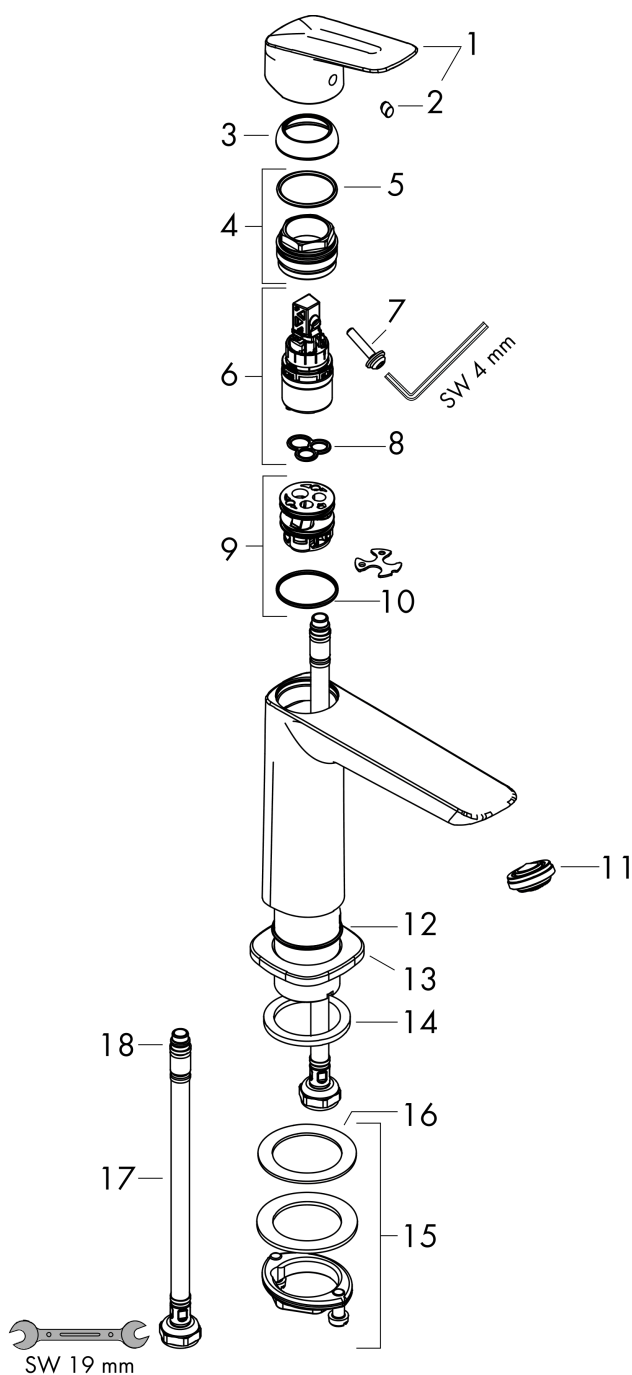

Logis

Смеситель для раковины, однорычажный, 110 Fine, без сливного гарнитура

Поверхности : хром Артикульный номер : 71253000

Описание

Характеристики

- ComfortZone 110
- выступ: 121 мм
- высота излива: 110 мм
- максимальный расход воды при 3 барах: 5 л/мин
- керамический узел смешивания
- регулируемое ограничение температуры
- подходит для проточных водонагревателей
- вид соединения: соединительные шланги G 3/8

Технология

Продукт

Чертеж

График расхода воды

Logis

Смеситель для раковины, однорычажный, 110 Fine, без сливного гарнитура

Поверхности : **хром** Артикульный номер: **71253000**

Покомпонентное изображение

Год выпуска: >06/21

Logis**Смеситель для раковины, однорычажный, 110 Fine, без сливного гарнитура**Поверхности : **хром** Артикульный номер: **71253000****Перечень запасных частей**

Год выпуска: >06/21

Позиция	Описание	Артикульный номер	PC	PU
1	handle	94376000	-	1
2	screw cover	96338000	-	1
3	flange	98863000	-	1
4	nut	98864000	-	1
5	O-ring 24x2	98388000	-	1
6	cartridge, assy	97685000	-	1
7	locking screw for handle	95140000	-	1
8	seal	98865000	-	1
9	adapter for cartridge	98866000	-	1
10	O-ring 23x2	98398000	-	1
11	aerator M24x1 (5 l/min)	94364000	-	1
12	O-ring 30x1,5	98433000	-	1
13	escutcheon	94382000	-	1
14	flat seal	98749000	-	1
15	fixing set (Ø 32)	13961000	-	1
16	lever collar	97548000	-	1
17	connection hose 450 mm M8x0,75 G3/8	97206000	-	1
18	O-ring 6,6x1,6	93019000	-	1
a	fixation extension 35 mm	13898000	-	1