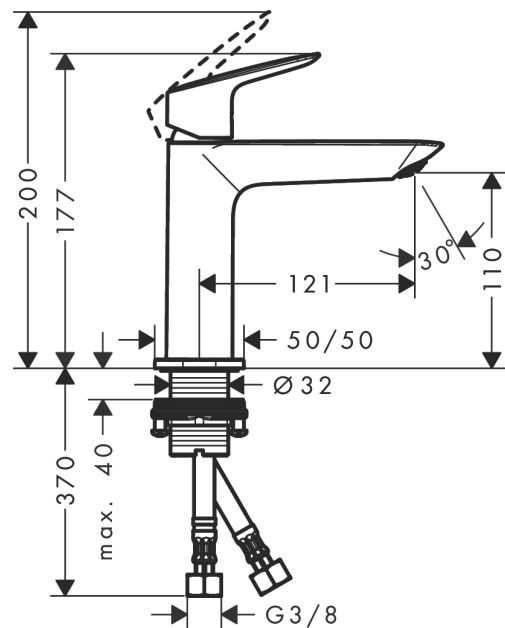

Logis

Смеситель для раковины, однорычажный, 110 Fine, без сливного гарнитура

Поверхности : хром Артикульный номер : 71253000

Описание

Характеристики

- ComfortZone 110
- выступ: 121 мм
- высота излива: 110 мм
- максимальный расход воды при 3 барах: 5 л/мин
- керамический узел смешивания
- регулируемое ограничение температуры
- подходит для проточных водонагревателей
- вид соединения: соединительные шланги G 3/8

Технология

Продукт

Чертеж

График расхода воды

Logis

Смеситель для раковины, однорычажный, 110 Fine, без сливного гарнитура

Поверхности : **хром** Артикульный номер: **71253000**

Покомпонентное изображение

Год выпуска: >06/21

Logis**Смеситель для раковины, однорычажный, 110 Fine, без сливного гарнитура**Поверхности : **хром** Артикульный номер: **71253000****Перечень запасных частей**

Год выпуска: >06/21

Позиция	Описание	Артикульный номер	PC	PU
1	handle	94376000	-	1
2	screw cover	96338000	-	1
3	flange	98863000	-	1
4	nut	98864000	-	1
5	O-ring 24x2	98388000	-	1
6	cartridge, assy	97685000	-	1
7	locking screw for handle	95140000	-	1
8	seal	98865000	-	1
9	adapter for cartridge	98866000	-	1
10	O-ring 23x2	98398000	-	1
11	aerator M24x1 (5 l/min)	94364000	-	1
12	O-ring 30x1,5	98433000	-	1
13	escutcheon	94382000	-	1
14	flat seal	98749000	-	1
15	fixing set (Ø 32)	13961000	-	1
16	lever collar	97548000	-	1
17	connection hose 450 mm M8x0,75 G3/8	97206000	-	1
18	O-ring 6,6x1,6	93019000	-	1
a	fixation extension 35 mm	13898000	-	1