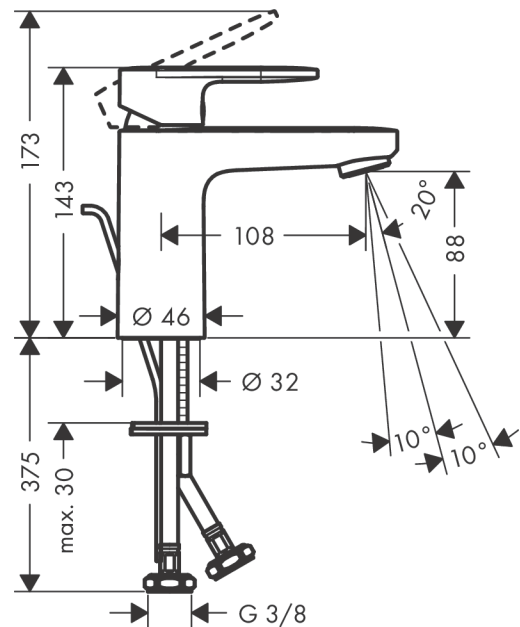

Vernis Blend**Смеситель для раковины, однорычажный, 100 со сливным гарнитуром**Поверхности : **матовый черный** Артикульный номер: **71551670****Описание****Характеристики**

- состоит из: однорычажный смеситель для раковины, слив/перелив
- ComfortZone 100
- выступ: 108 мм
- высота излива: 88 мм
- тип струи: обычная струя
- регулируемый формирователь струи
- максимальный расход воды при 3 барах: 5 л/мин
- керамический узел смешивания
- регулируемое ограничение температуры
- подходит для проточных водонагревателей
- донный клапан, 1¼"
- материал сливного набора: синтетический
- вид соединения: соединительные шланги G 3/8

Технология**Продукт****Чертеж**

Vernis Blend

Смеситель для раковины, однорычажный, 100 со сливным гарнитуром

Поверхности : **матовый черный** Артикульный номер: **71551670**

График расхода воды