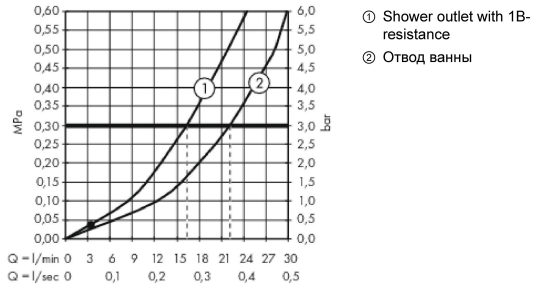

Metropol

Смеситель для ванны, однорычажный, внешнего монтажа, с рычажной ручкой

Поверхности : **хром** Артикульный номер: **32540000**

График расхода воды