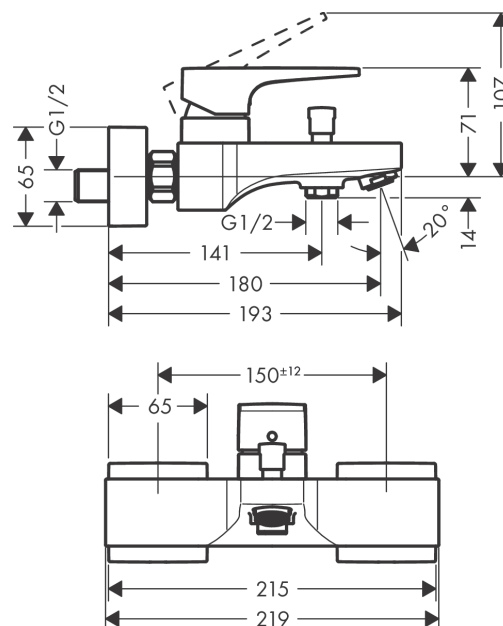

Metropol**Смеситель для ванны, однорычажный, внешнего монтажа, с рычажной ручкой**Поверхности : **хром** Артикульный номер: **32540000****Описание****Характеристики**

- 2 потребителя
- выступ: 180 мм
- межосевое подключение: 150 мм ± 12 мм
- тип струи смесителя: обычная струя
- максимальный расход воды при 3 барах: 22 л/мин
- расход воды изливом на ванны при 3 барах: 22 л/мин
- расход воды ручным душем при 3 барах: 16 л/мин
- керамический узел смешивания
- регулируемое ограничение температуры
- дивертер с переключателем вакуумного типа
- со встроенной защитной комбинацией EN 1717
- подходит для проточных водонагревателей
- вид соединения: S-образные эксцентрики
- мин. рабочее давление 1 бар
- макс. рабочее давление: 10 бар

Технология**Награды за дизайн****Продукт****Чертеж**

Metropol

Смеситель для ванны, однорычажный, внешнего монтажа, с рычажной ручкой

Поверхности : **хром** Артикульный номер: **32540000**

График расхода воды

Metropol

Смеситель для ванны, однорычажный, внешнего монтажа, с рычажной ручкой

Поверхности : **хром** Артикульный номер: **32540000**

Покомпонентное изображение

Год выпуска: >04/17

Metropol**Смеситель для ванны, однорычажный, внешнего монтажа, с рычажной ручкой**Поверхности : **хром** Артикульный номер: **32540000****Перечень запасных частей**

Год выпуска: >04/17

Позиция	Описание	Артикульный номер	PC	PU
1	handle	93075000	-	1
2	screw cover	96338000	-	1
3	flange	93078000	-	1
4	nut	93079000	-	1
5	O-Ring 30x2	98186000	-	1
6	O-ring 33x1,5	98164000	-	1
7	cartridge, assy	92730000	-	1
8	locking screw for handle	95140000	-	1
9	seal	95008000	-	1
10	diverter knob	97981000	-	1
11	sleeve	97979000	-	1
12	selector	97978000	-	1
13	aerator M24x1 (30 l/min)	96512000	-	1
14	set of nuts	96157000	-	1
15	connecting thread	97220000	-	1
16	O-ring 15x2	98163000	-	1
17	filter packing	96922000	-	1
18	escutcheon	93077000	-	1
19	set of S-unions (± 12 mm)	94140000	-	1
20	noise reduction	96429000	-	1