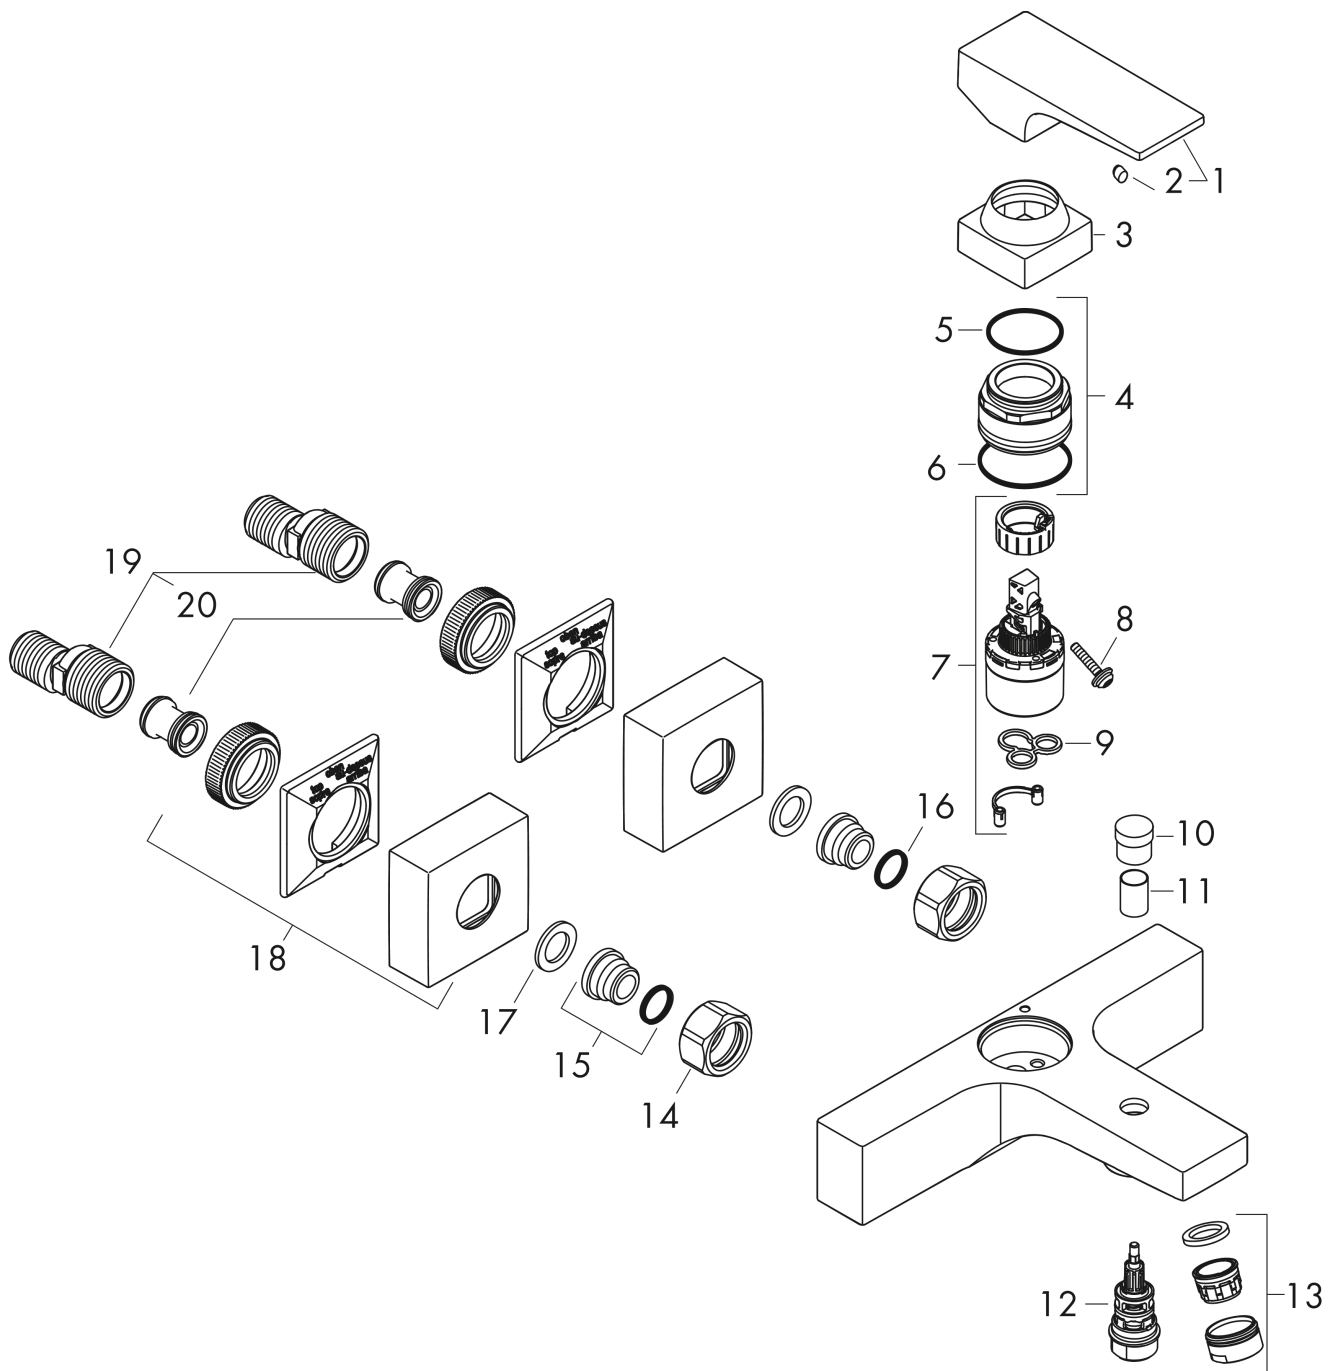

Metropol**Смеситель для ванны, однорычажный, внешнего монтажа, с рычажной ручкой**Поверхности : **хром** Артикульный номер: **32540000****Описание****Характеристики**

- 2 потребителя
- выступ: 180 мм
- межосевое подключение: 150 мм ± 12 мм
- тип струи смесителя: обычная струя
- максимальный расход воды при 3 барах: 22 л/мин
- расход воды изливом на ванны при 3 барах: 22 л/мин
- расход воды ручным душем при 3 барах: 16 л/мин
- керамический узел смешивания
- регулируемое ограничение температуры
- дивертер с переключателем вакуумного типа
- со встроенной защитной комбинацией EN 1717
- подходит для проточных водонагревателей
- вид соединения: S-образные эксцентрики
- мин. рабочее давление 1 бар
- макс. рабочее давление: 10 бар

Технология**Награды за дизайн****Продукт****Чертеж**

Metropol

Смеситель для ванны, однорычажный, внешнего монтажа, с рычажной ручкой

Поверхности : **хром** Артикульный номер: **32540000**

График расхода воды

Metropol

Смеситель для ванны, однорычажный, внешнего монтажа, с рычажной ручкой

Поверхности : **хром** Артикульный номер: **32540000**

Покомпонентное изображение

Год выпуска: >04/17

Metropol**Смеситель для ванны, однорычажный, внешнего монтажа, с рычажной ручкой**Поверхности : **хром** Артикульный номер: **32540000****Перечень запасных частей**

Год выпуска: >04/17

Позиция	Описание	Артикульный номер	PC	PU
1	handle	93075000	-	1
2	screw cover	96338000	-	1
3	flange	93078000	-	1
4	nut	93079000	-	1
5	O-Ring 30x2	98186000	-	1
6	O-ring 33x1,5	98164000	-	1
7	cartridge, assy	92730000	-	1
8	locking screw for handle	95140000	-	1
9	seal	95008000	-	1
10	diverter knob	97981000	-	1
11	sleeve	97979000	-	1
12	selector	97978000	-	1
13	aerator M24x1 (30 l/min)	96512000	-	1
14	set of nuts	96157000	-	1
15	connecting thread	97220000	-	1
16	O-ring 15x2	98163000	-	1
17	filter packing	96922000	-	1
18	escutcheon	93077000	-	1
19	set of S-unions (± 12 mm)	94140000	-	1
20	noise reduction	96429000	-	1