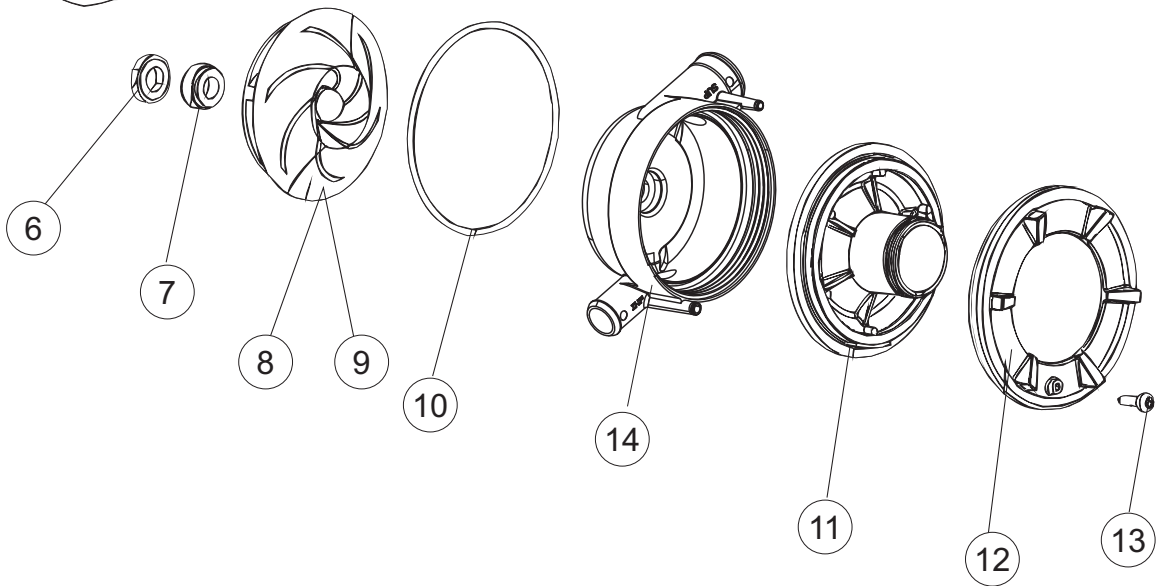

(*) Ricambio consigliato.

Pagina	Posizione	Codice ricambio	Vecchio codice	Descrizione
1	1	004316		NON A LISTINO
1	2	022159		PANNELLO POSTERIORE
1	3	035113		STAFFA ASSEMBLAGGIO PANNELLI
1	4	437081	REB437081	GUARNIZIONE SPORTELLO 50/505
1	5	994012	DWS30	SERRATURA PER SPORTELLO PER LAVASTOVI-
1	6	417041	REB417041	DADO BATTUTA SPORTELLO
1	7	307003	REB307003	BATTUTA DADO ASTA SPORTELLO
1	8	029685		SPORTELLO
1	9	325066	REB325066	PIOLO SERRATURA SPORTELLO
1	10	311019	REB311019	CERNIERA PORTA D18/G25
1	11	325036	REB325036	PERNO PER CERNIERA SPORTELLO PER
1	12	304021	REB304021	ASTA TIRANTE SPORTELLO PER LAVASTOVIGLIE
1	13	035112		PANNELLO COMPONENTI ELETTRICI
1	14	012338		PANNELLO ANTERIORE
1	15	030195		PROTEZIONE INFERIORE PER ZOCCOLO PER LAVABICCHIERI
1	16	040123		BASE TELAIO LA500
1	17	461019	REB461019	PIEDINO ESAGONALE REGOLABILE PER LAVA-
1	18	480153		TAPPO
1	19	459006	REB459006	PASSACAVO D INT 9 D EST 16
1	20	459004	REB459004	PASSACAVO PER POMPA DI SCARICO
2	1	224031		PRESSOSTATO DIGITALE 560-AC-002
2	4	143235		TUBO 4x7 SILICONE TRASPARENTE CRP
2	5	220011	REB220011	MORSETTIERA
2	6	H.374339-2		CAVO MACCHINA H07RN-F 5X2.5X2.5MT
2	7	459005	REB459005	SERRACAVO
2	8	230112		RESISTENZA.V.1400W-230V.LA50
2	9	437086	REB437086	GUARNIZIONE RESISTENZA VASCA
2	10	236047	REB236047	TERMOSTATO 95°C
2	11	236052		TERMOSTATO 90°+/-3°C
2	12	456002	REB456002	guarnizione o-ring
2	13	230111		RESIST.B.4900W/230-400V
2	14	69870		PROTEZIONE RESISTENZA BOILER