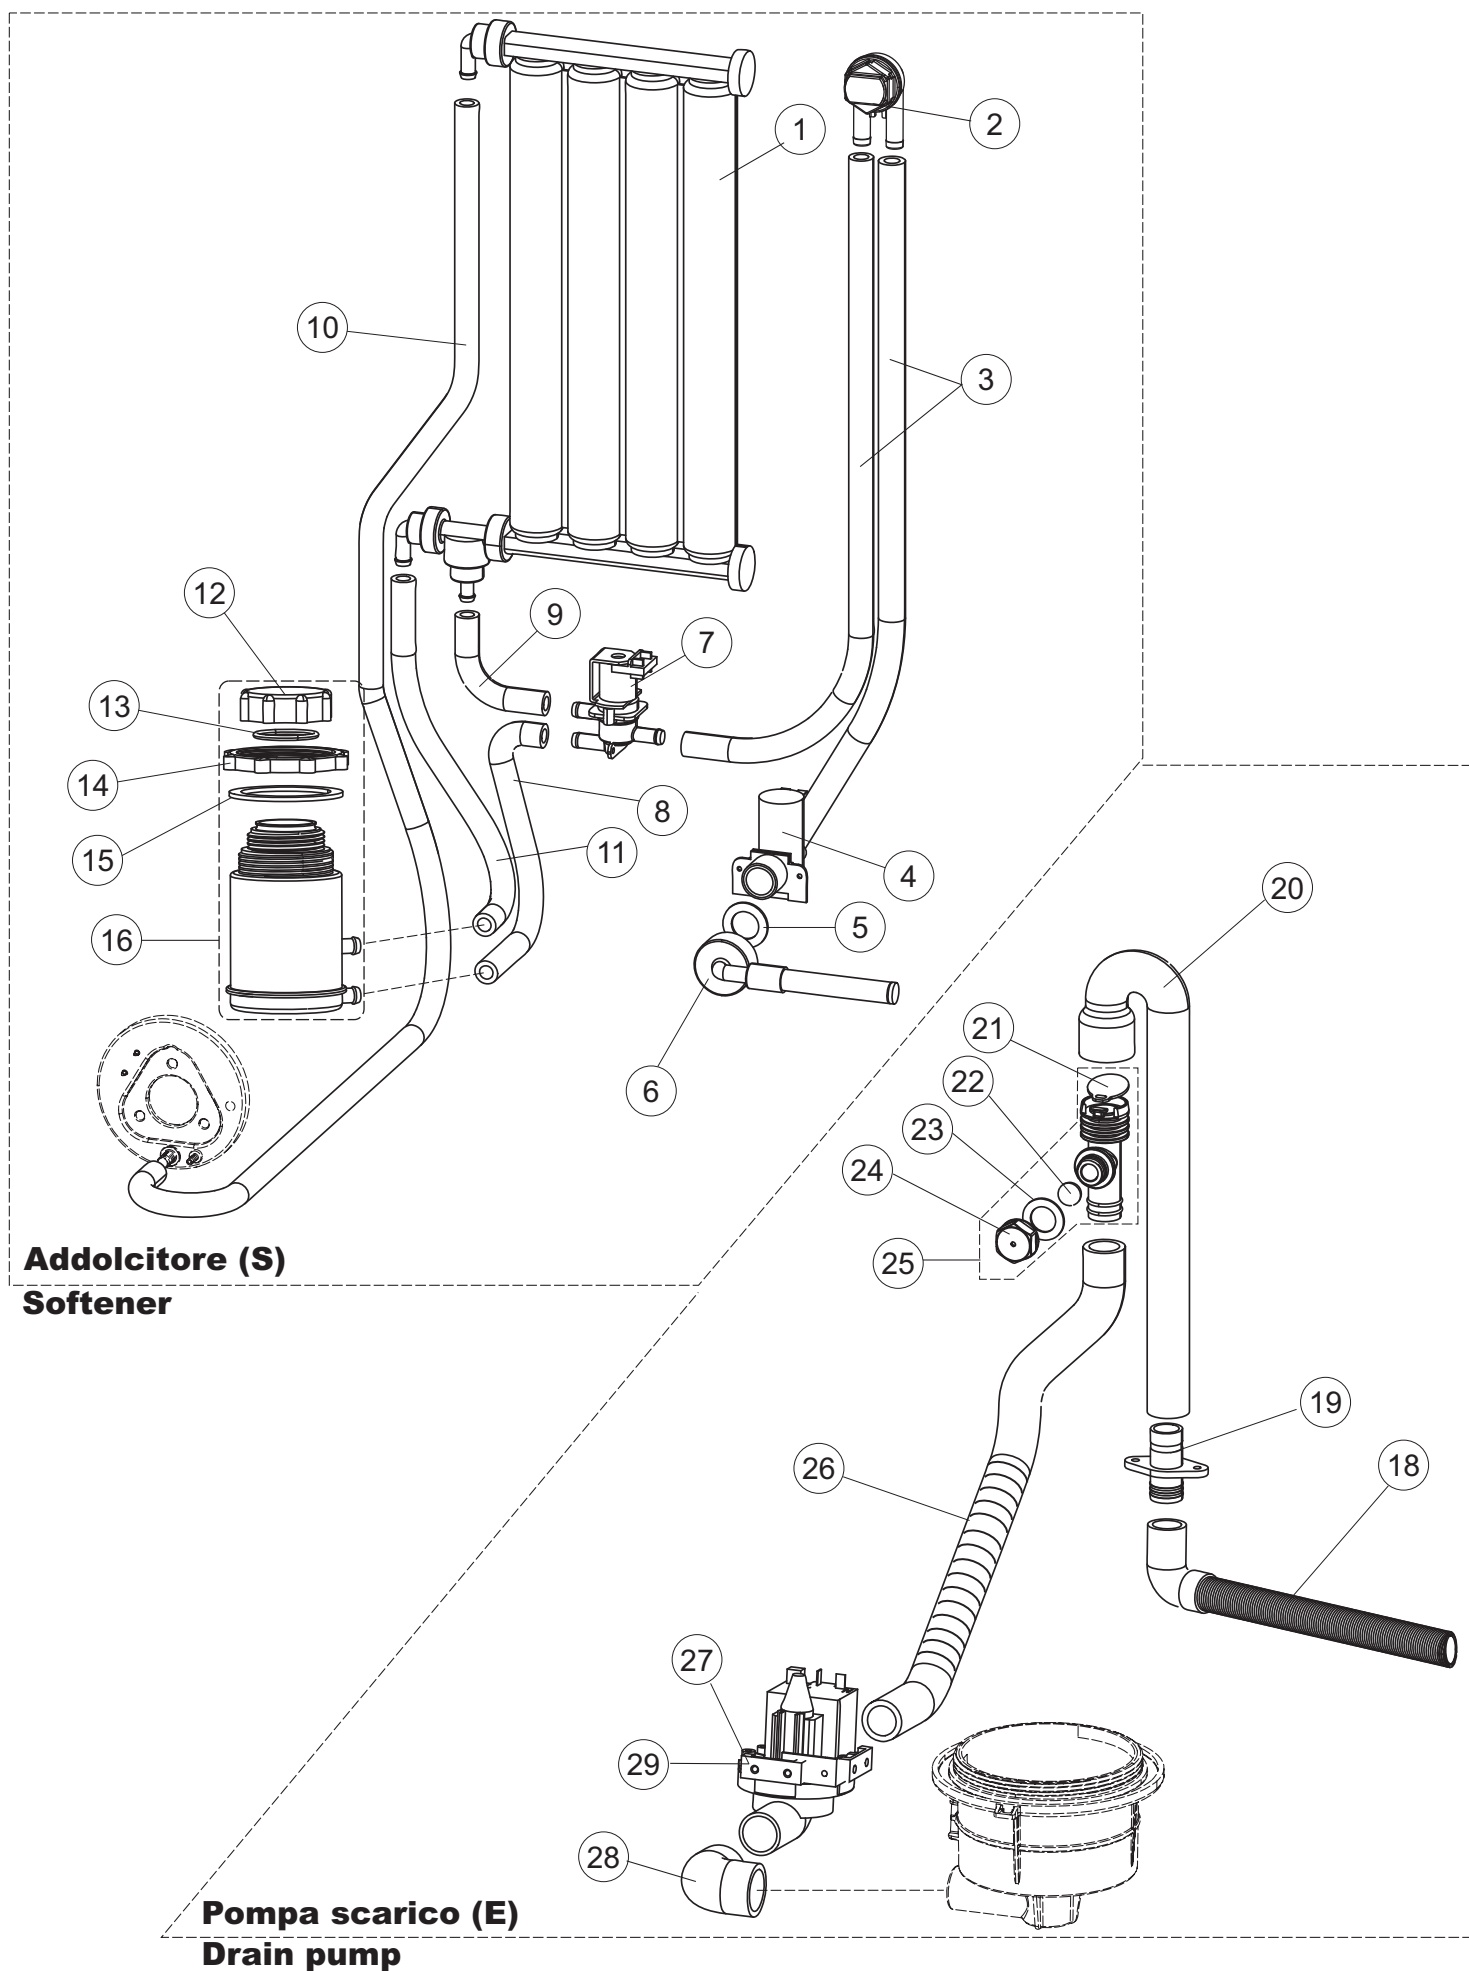

Addolcitore (S)
Softener

Pompa scarico (E)
Drain pump