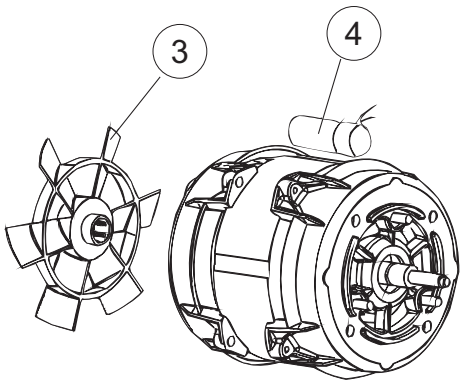

Pompa scarico (E)
Drain pump

6

(*) Ricambio consigliato.

Pagina	Posizione	Codice ricambio	Vecchio codice	Descrizione
1	1	004316		NON A LISTINO
1	2	022159		PANNELLO POSTERIORE
1	3	035113		STAFFA ASSEMBLAGGIO PANNELLI
1	4	437081	REB437081	GUARNIZIONE SPORTELLO 50/505
1	5	994012	DWS30	SERRATURA PER SPORTELLO PER LAVASTOVI-
1	6	417041	REB417041	DADO BATTUTA SPORTELLO
1	7	307003	REB307003	BATTUTA DADO ASTA SPORTELLO
1	8	029685		SPORTELLO
1	9	325066	REB325066	PIOLO SERRATURA SPORTELLO
1	10	311019	REB311019	CERNIERA PORTA D18/G25
1	11	325036	REB325036	PERNO PER CERNIERA SPORTELLO PER
1	12	304021	REB304021	ASTA TIRANTE SPORTELLO PER LAVASTOVIGLIE
1	13	035112		PANNELLO COMPONENTI ELETTRICI
1	14	012338		PANNELLO ANTERIORE
1	15	030195		PROTEZIONE INFERIORE PER ZOCCOLO PER LAVABICCHIERI
1	16	040123		BASE TELAIO LA500
1	17	461019	REB461019	PIEDINO ESAGONALE REGOLABILE PER LAVA-
1	18	480153		TAPPO
1	19	459006	REB459006	PASSACAVO D INT 9 D EST 16
1	20	459004	REB459004	PASSACAVO PER POMPA DI SCARICO
2	1	224031		PRESSOSTATO DIGITALE 560-AC-002
2	4	143235		TUBO 4x7 SILICONE TRASPARENTE CRP
2	5	220011	REB220011	MORSETTIERA
2	6	H.374339-2		CAVO MACCHINA H07RN-F 5X2.5X2.5MT
2	7	459005	REB459005	SERRACAVO
2	8	230112		RESISTENZA.V.1400W-230V.LA50
2	9	437086	REB437086	GUARNIZIONE RESISTENZA VASCA
2	10	236047	REB236047	TERMOSTATO 95°C
2	11	236052		TERMOSTATO 90°+/-3°C
2	12	456002	REB456002	guarnizione o-ring
2	13	230111		RESIST.B.4900W/230-400V
2	14	69870		PROTEZIONE RESISTENZA BOILER

(*) Ricambio consigliato.

Pagina	Posizione	Codice ricambio	Vecchio codice	Descrizione
7	4	206002	REB206002	CONDENSATORE
7	6	141008		TENUTA MECC.FISSA POMPA(0146R)
7	7	141009		TENUTA MECC.ROTANTE POMPA(0142R)
7	8	124057		GIRANTE ELETTROPOMPA
7	9	124060		GIRANTE ELETTROPOMPA
7	10	456078		O-RING
7	11	480159		TAPPO CHIOCCIOLA POMPA(2434R)
7	12	429074		GHIERA
7	13	486242		VITE 3.5X13 TBC UNI6954(0062R)
7	14	116032		CHIOCCIOLA ELETTROPOMPA