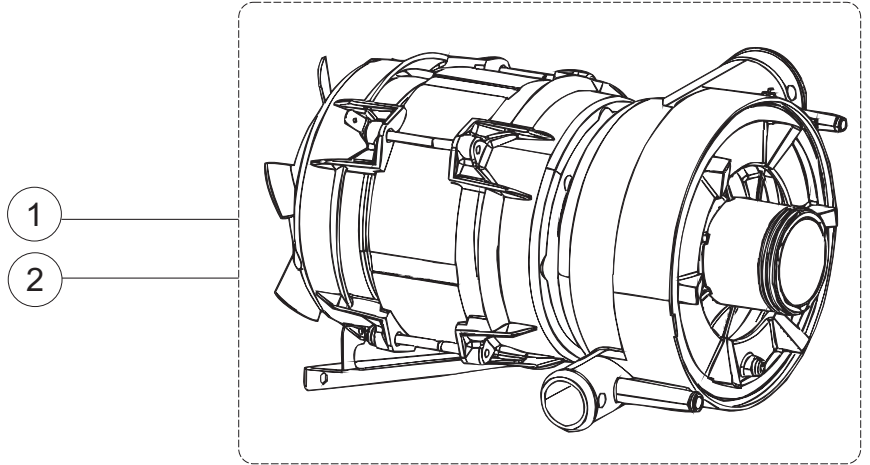

(*) Ricambio consigliato.

Pagina	Posizione	Codice ricambio	Vecchio codice	Descrizione
1	1	004316		NON A LISTINO
1	2	022159		PANNELLO POSTERIORE
1	3	035113		STAFFA ASSEMBLAGGIO PANNELLI
1	4	437081	REB437081	GUARNIZIONE SPORTELLO 50/505
1	5	994012	DWS30	SERRATURA PER SPORTELLO PER LAVASTOVI-
1	6	417041	REB417041	DADO BATTUTA SPORTELLO
1	7	307003	REB307003	BATTUTA DADO ASTA SPORTELLO
1	8	029685		SPORTELLO
1	9	325066	REB325066	PIOLO SERRATURA SPORTELLO
1	10	311019	REB311019	CERNIERA PORTA D18/G25
1	11	325036	REB325036	PERNO PER CERNIERA SPORTELLO PER
1	12	304021	REB304021	ASTA TIRANTE SPORTELLO PER LAVASTOVIGLIE
1	13	035112		PANNELLO COMPONENTI ELETTRICI
1	14	012338		PANNELLO ANTERIORE
1	15	030195		PROTEZIONE INFERIORE PER ZOCCOLO PER LAVABICCHIERI
1	16	040123		BASE TELAIO LA500
1	17	461019	REB461019	PIEDINO ESAGONALE REGOLABILE PER LAVA-
1	18	480153		TAPPO
1	19	459006	REB459006	PASSACAVO D INT 9 D EST 16
1	20	459004	REB459004	PASSACAVO PER POMPA DI SCARICO
2	1	224031		PRESSOSTATO DIGITALE 560-AC-002
2	4	143235		TUBO 4x7 SILICONE TRASPARENTE CRP
2	5	220011	REB220011	MORSETTIERA
2	6	H.374339-2		CAVO MACCHINA H07RN-F 5X2.5X2.5MT
2	7	459005	REB459005	SERRACAVO
2	8	230112		RESISTENZA.V.1400W-230V.LA50
2	9	437086	REB437086	GUARNIZIONE RESISTENZA VASCA
2	10	236047	REB236047	TERMOSTATO 95°C
2	11	236052		TERMOSTATO 90°+/-3°C
2	12	456002	REB456002	guarnizione o-ring
2	13	230111		RESIST.B.4900W/230-400V
2	14	69870		PROTEZIONE RESISTENZA BOILER