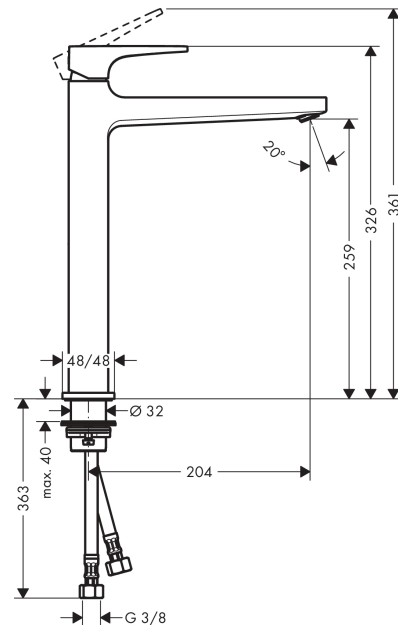

- состоит из: однорычажный смеситель для раковины, слив/перелив
- ComfortZone 260
- выступ: 204 мм
- высота излива: 259 мм
- тип струи: обычная струя
- максимальный расход воды при 3 барах: 5 л/мин
- керамический узел смешивания
- регулируемое ограничение температуры
- подходит для проточных водонагревателей
- сливной клапан Push-Open G 1 ¼
- материал сливного набора: металл
- вид соединения: соединительные шланги G ¾

Технология

Награды за дизайн

Продукт

Чертеж

График расхода воды

Metropol

Смеситель для раковины 260, однорычажный, с рычаговой ручкой, со сливным клапаном Push-Open, для раковины в форме таза

Поверхности : полир. золото Артикульный номер: 32512990

Покомпонентное изображение

Год выпуска: >04/20

Metropol

Смеситель для раковины 260, однорычажный, с рычаговой ручкой, со сливным клапаном Push-Open, для раковины в форме таза

Поверхности : полир. золото Артикульный номер: 32512990

**Перечень запасных частей**

Год выпуска: >04/20

Позиция	Описание	Артикульный номер	PC	PU
1	handle	92995990	-	1
2	screw cover	95704000	-	1
3	flange	92625990	-	1
4	nut	92689000	-	1
5	O-ring 27x1,5	92527000	-	1
6	O-ring 25x1,5	98146000	-	1
7	cartridge, assy	97685000	-	1
8	seal	98865000	-	1
9	adapter for cartridge	92628000	-	1
10	adapter for cartridge	98866000	-	1
11	O-ring 23x2	98398000	-	1
12	aerator M24x1 (5 l/min)	92996000	-	1
13	service tool	95661000	-	1
14	O-ring 32x1,5	92936000	-	1
15	escutcheon	93048990	-	1
16	fixing set (Ø 32)	13961000	-	1
17	flat seal	98749000	-	1
18	lever collar	97548000	-	1
19	connection hose 600 mm M8x0,75 G3/8	96556000	-	1
20	O-ring 6,6x1,6	93019000	-	1
a	fixation extension 35 mm	13898000	-	1