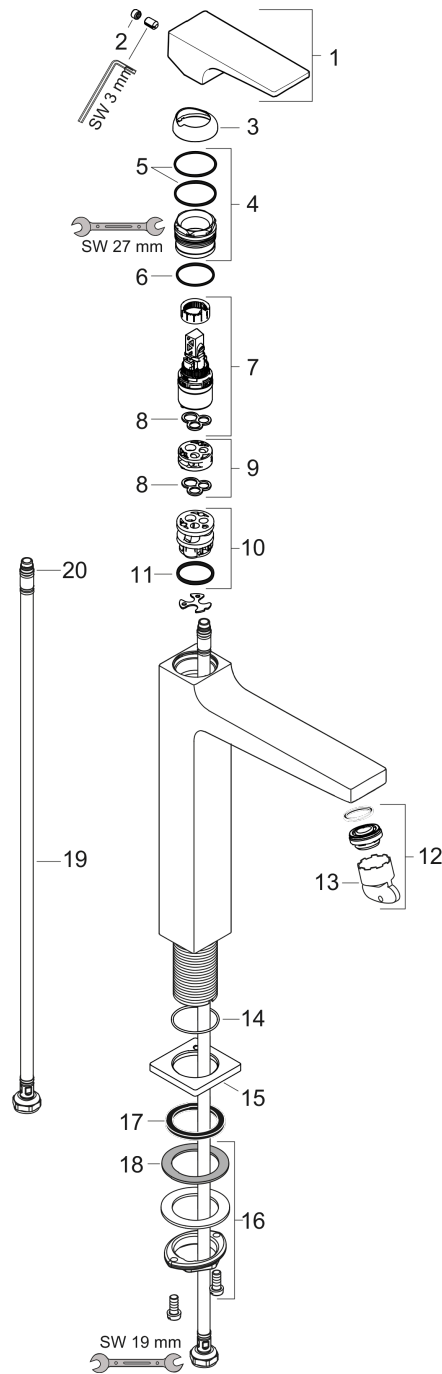

- состоит из: однорычажный смеситель для раковины, слив/перелив
- ComfortZone 260
- выступ: 204 мм
- высота излива: 259 мм
- тип струи: обычная струя
- максимальный расход воды при 3 барах: 5 л/мин
- керамический узел смешивания
- регулируемое ограничение температуры
- подходит для проточных водонагревателей
- сливной клапан Push-Open G 1 ¼
- материал сливного набора: металл
- вид соединения: соединительные шланги G ¾

Технология

Награды за дизайн

Продукт

Чертеж

График расхода воды

Metropol

Смеситель для раковины 260, однорычажный, с рычаговой ручкой, со сливным клапаном Push-Open, для раковины в форме таза

Поверхности : полир. золото Артикульный номер: 32512990

Покомпонентное изображение

Год выпуска: >04/20

Metropol

Смеситель для раковины 260, однорычажный, с рычаговой ручкой, со сливным клапаном Push-Open, для раковины в форме таза

Поверхности : полир. золото Артикульный номер: 32512990

**Перечень запасных частей**

Год выпуска: >04/20

Позиция	Описание	Артикульный номер	PC	PU
1	handle	92995990	-	1
2	screw cover	95704000	-	1
3	flange	92625990	-	1
4	nut	92689000	-	1
5	O-ring 27x1,5	92527000	-	1
6	O-ring 25x1,5	98146000	-	1
7	cartridge, assy	97685000	-	1
8	seal	98865000	-	1
9	adapter for cartridge	92628000	-	1
10	adapter for cartridge	98866000	-	1
11	O-ring 23x2	98398000	-	1
12	aerator M24x1 (5 l/min)	92996000	-	1
13	service tool	95661000	-	1
14	O-ring 32x1,5	92936000	-	1
15	escutcheon	93048990	-	1
16	fixing set (Ø 32)	13961000	-	1
17	flat seal	98749000	-	1
18	lever collar	97548000	-	1
19	connection hose 600 mm M8x0,75 G3/8	96556000	-	1
20	O-ring 6,6x1,6	93019000	-	1
a	fixation extension 35 mm	13898000	-	1