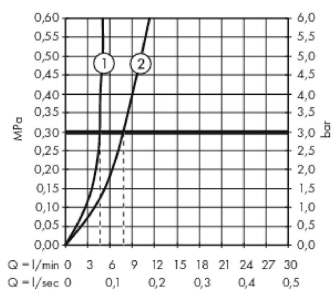

- состоит из: однорычажный смеситель для раковины, слив/перелив
- ComfortZone 260
- выступ: 204 мм
- высота излива: 259 мм
- тип струи: обычная струя
- максимальный расход воды при 3 барах: 5 л/мин
- керамический узел смешивания
- регулируемое ограничение температуры
- подходит для проточных водонагревателей
- сливной клапан Push-Open G 1 ¼
- материал сливного набора: металл
- вид соединения: соединительные шланги G ¾

Технология

Награды за дизайн

Продукт

Чертеж

График расхода воды

Metropol

Смеситель для раковины 260, однорычажный, с рычаговой ручкой, со сливным клапаном Push-Open, для раковины в форме таза

Поверхности : полир. золото Артикульный номер: 32512990