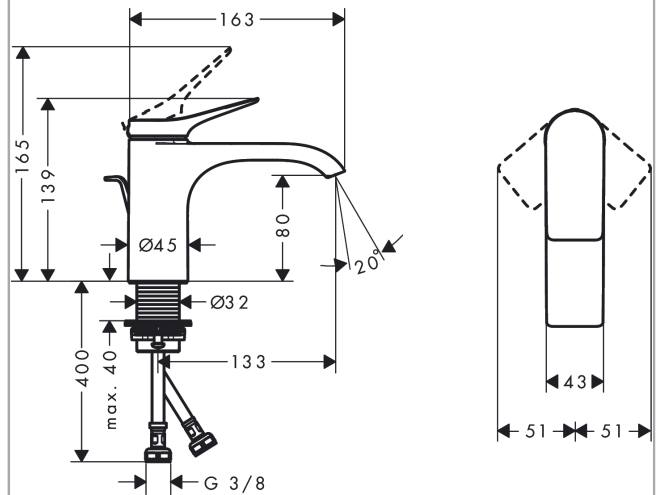

Vivenis

Смеситель для раковины, однорычажный, 80 со сливным гарнитуром

Поверхности : матовый белый Артикулный номер: 75010700

Описание

Характеристики

- состоит из: однорычажный смеситель для раковины, слив/перелив
- ComfortZone 80
- выступ: 133 мм
- высота излива: 80 мм
- тип струи: Прямоугольная струя
- максимальный расход воды при 3 барах: 5 л/мин
- Керамический картридж
- регулируемое ограничение температуры
- подходит для проточных водонагревателей
- донный клапан, 1¼"
- материал сливного набора: металл
- вид соединения: соединительные шланги G 3/8

Технология

Награды за дизайн

reddot winner 2021

GERMAN DESIGN AWARD WINNER 2022

Продукт

Чертеж

График расхода воды