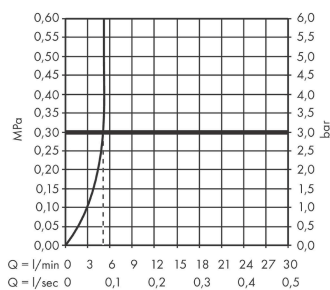

График расхода воды