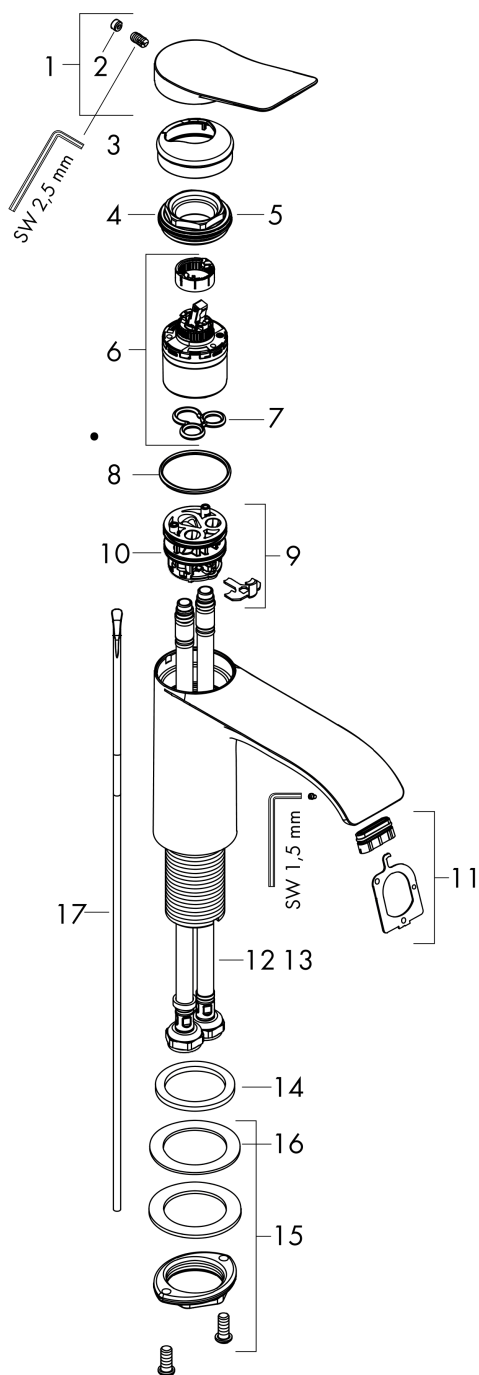

#### Характеристики

- состоит из: однорычажный смеситель для раковины, слив/перелив
- ComfortZone 80
- выступ: 133 мм
- высота излива: 80 мм
- тип струи: Прямоугольная струя
- максимальный расход воды при 3 барах: 5 л/мин
- Керамический картридж
- регулируемое ограничение температуры
- подходит для проточных водонагревателей
- донный клапан, 1¼"
- материал сливного набора: металл
- вид соединения: соединительные шланги G 3/8

### Чертеж

### График расхода воды

**Vivenis**

**Смеситель для раковины, однорычажный, 80 со сливным гарнитуром**

Поверхности : **матовый белый**    Артикульный номер: **75010700**

**Покомпонентное изображение**

Год выпуска: >06/21

**Vivenis****Смеситель для раковины, однорычажный, 80 со сливным гарнитуром**Поверхности : **матовый белый** Артикульный номер: **75010700****Перечень запасных частей**

Год выпуска: &gt;06/21

Позиция	Описание	Артикульный номер	PC	PU
1	handle	94277700	-	1
2	screw cover	93735700	-	1
3	escutcheon	94027700	-	1
4	nut	93995000	-	1
5	O-ring 35x1,5	92114000	-	1
6	cartridge, assy	93897000	-	1
7	seal	95008000	-	1
8	O-ring 35x2	92604000	-	1
9	adapter for cartridge	98750000	-	1
10	O-Ring 30x2	98186000	-	1
11	spray former	94275000	-	1
12	connection hose 450 mm M8x0,75 G3/8	97206000	-	1
13	O-ring 6,6x1,6	93019000	-	1
14	flat seal	98749000	-	1
15	fixing set (Ø 32)	13961000	-	1
16	lever collar	97548000	-	1
17	pull rod	96657000	-	1
a	pop up waste	94139700	-	1
b	fixation extension 35 mm	13898000	-	1