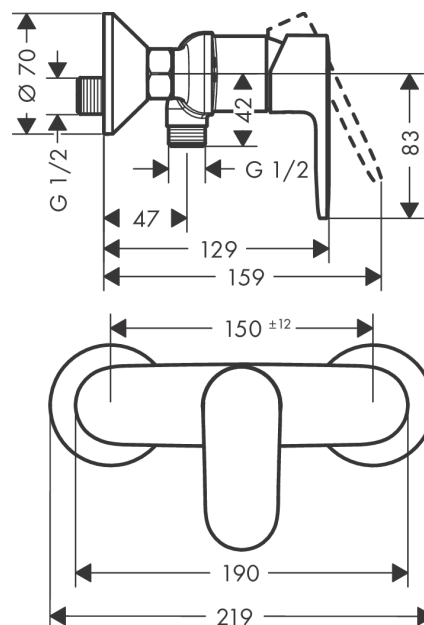

Vernis Blend**Смеситель для душа, однорычажный, внешнего монтажа**Поверхности : **матовый черный** Артикульный номер: **71640670****Описание****Характеристики**

- 1 потребитель
- межосевое подключение: 150 мм ± 12 мм
- максимальный расход воды при 3 барах: 28 л/мин
- расход воды ручным душем при 3 барах: 16 л/мин
- керамический узел смешивания
- регулируемое ограничение температуры
- клапан обратного тока воды
- с шумопоглотителем
- подходит для проточных водонагревателей
- шланговое подсоединение DN15
- вид соединения: S-образные эксцентрики
- мин. рабочее давление: 1 бар
- макс. рабочее давление: 10 бар

Продукт**Чертеж**

Vernis Blend

Смеситель для душа, однорычажный, внешнего монтажа

Поверхности : **матовый черный** Артикульный номер: **71640670**

График расхода воды