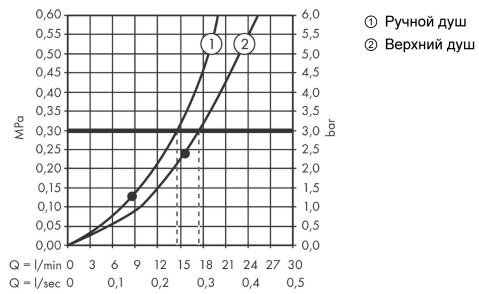

RainSelect

Термостат, скрытого монтажа, для 2 потребителей

Поверхности : матовый белый   Артикульный номер: 15380700

График расхода воды