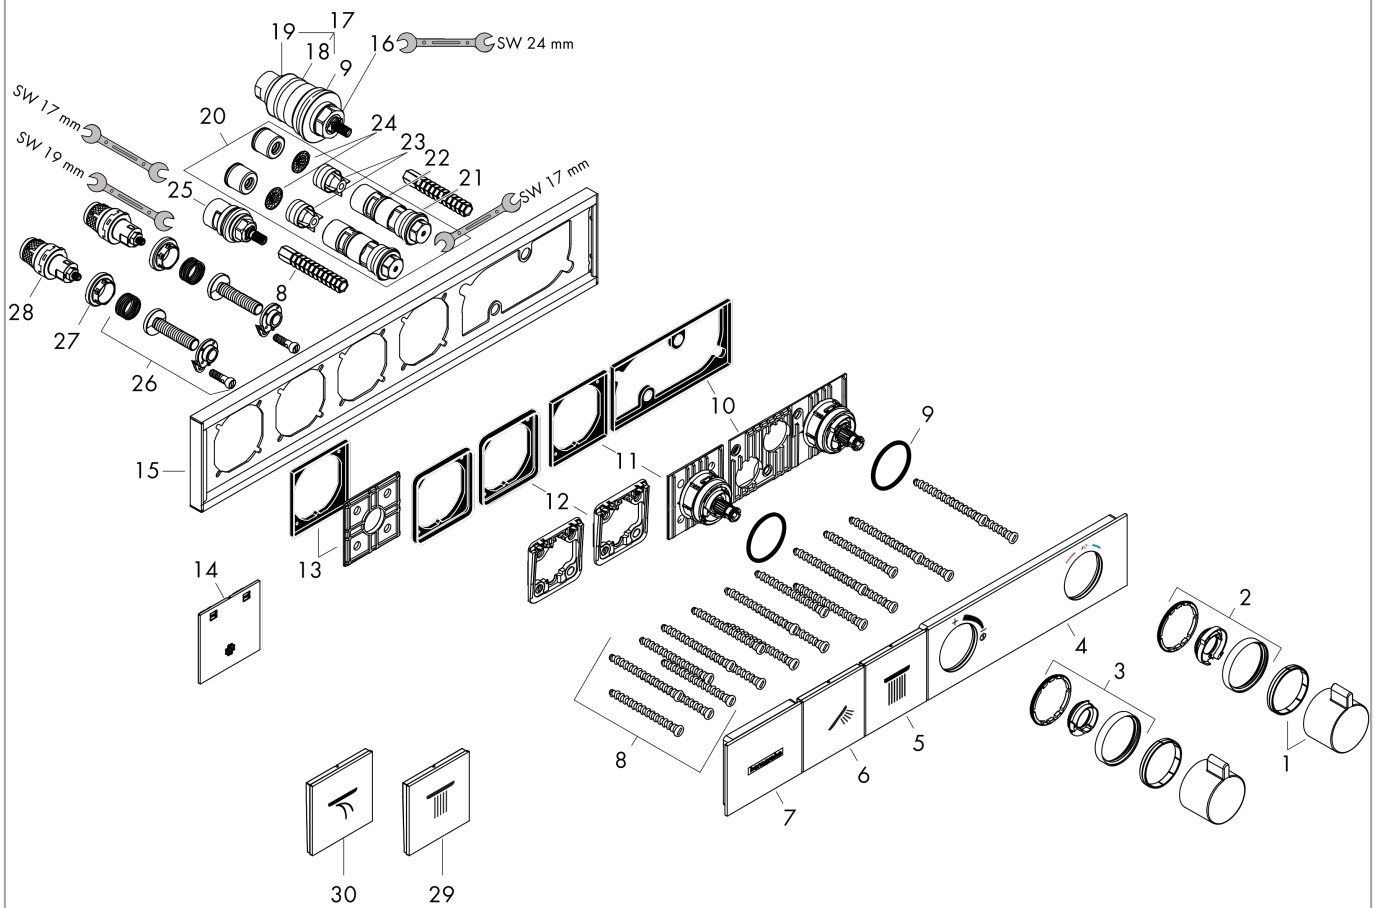

RainSelect

Термостат, скрытого монтажа, для 2 потребителей

Поверхности : **матовый белый**   Артикульный номер: **15380700**

Покомпонентное изображение

Год выпуска: >07/19

RainSelect

Термостат, скрытого монтажа, для 2 потребителей

Поверхности : **матовый белый** Артикульный номер: **15380700**

EPOS

Перечень запасных частей

Год выпуска: >07/19

Позиция	Описание	Артикульный номер	PC	PU
1	handle for thermostat	92215700	-	1
2	safety set	93112700	-	1
3	safety set	93113700	-	1
4	cover	93105450	-	1
5	symbol head shower Rain large	93107450	-	1
6	symbol handshower	93106450	-	1
7	cover	93501450	-	1
8	mounting kit	93102000	-	1
9	O-ring 38x2,5	98198000	-	1
10	adapter for handle	93109000	-	1
11	adapter for handle	93315000	-	1
12	support element	93111000	-	1
13	support element	93314000	-	1
14	fit-up aid	93417000	-	1
15	escutcheon	93104700	-	1
16	thermostat cartridge	96633000	-	1
17	sealing set	96636000	-	1
18	O-ring 34x2	98383000	-	1
19	O-ring 26x2	98147000	-	1
20	service unit	93406000	-	1
21	O-ring 20x2	98165000	-	1
22	O-ring 20x1,5	98197000	-	1
23	non return valve	96655000	-	1
24	filter	97367000	-	1
25	shut off unit	98536000	-	1
26	Select-adapter	93103000	-	1
27	nut	98368000	-	1
28	shut off unit	95758000	-	1
29	symbol head shower	93499450	-	1
30	symbol Flood jet	93305450	-	1
a	concealed item	15310180	-	1
b	Grease	90920000	-	1