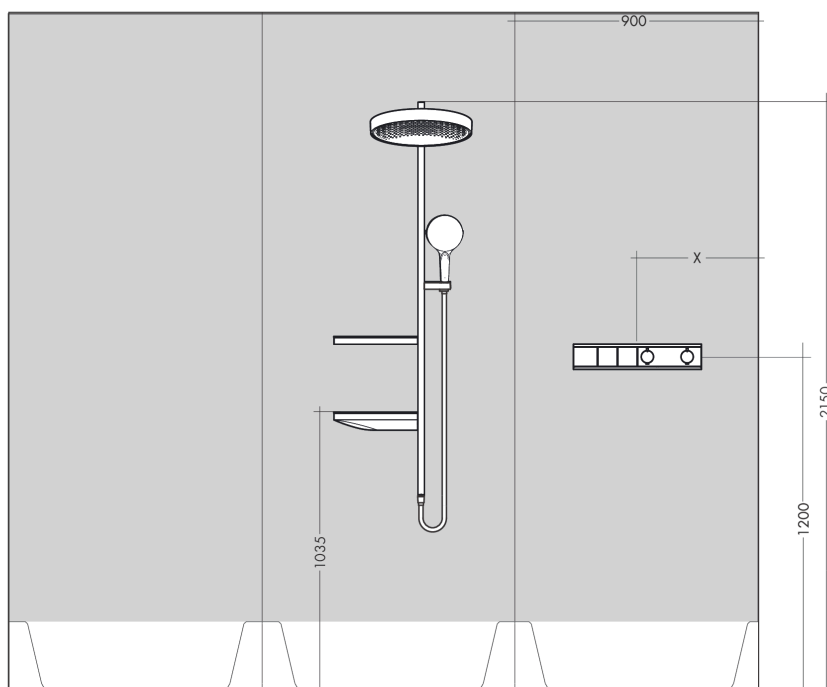

### График расхода воды

**RainSelect**

**Термостат, скрытого монтажа, для 2 потребителей**

Поверхности : **матовый белый** Артикульный номер: **15380700**

**Пример монтажа**

**RainSelect**  
1531018X / 15380XXX

EPOS

**Перечень запасных частей**

Год выпуска: &gt;07/19

Позиция	Описание	Артикульный номер	PC	PU
1	handle for thermostat	92215700	-	1
2	safety set	93112700	-	1
3	safety set	93113700	-	1
4	cover	93105450	-	1
5	symbol head shower Rain large	93107450	-	1
6	symbol handshower	93106450	-	1
7	cover	93501450	-	1
8	mounting kit	93102000	-	1
9	O-ring 38x2,5	98198000	-	1
10	adapter for handle	93109000	-	1
11	adapter for handle	93315000	-	1
12	support element	93111000	-	1
13	support element	93314000	-	1
14	fit-up aid	93417000	-	1
15	escutcheon	93104700	-	1
16	thermostat cartridge	96633000	-	1
17	sealing set	96636000	-	1
18	O-ring 34x2	98383000	-	1
19	O-ring 26x2	98147000	-	1
20	service unit	93406000	-	1
21	O-ring 20x2	98165000	-	1
22	O-ring 20x1,5	98197000	-	1
23	non return valve	96655000	-	1
24	filter	97367000	-	1
25	shut off unit	98536000	-	1
26	Select-adapter	93103000	-	1
27	nut	98368000	-	1
28	shut off unit	95758000	-	1
29	symbol head shower	93499450	-	1
30	symbol Flood jet	93305450	-	1
a	concealed item	15310180	-	1
b	Grease	90920000	-	1