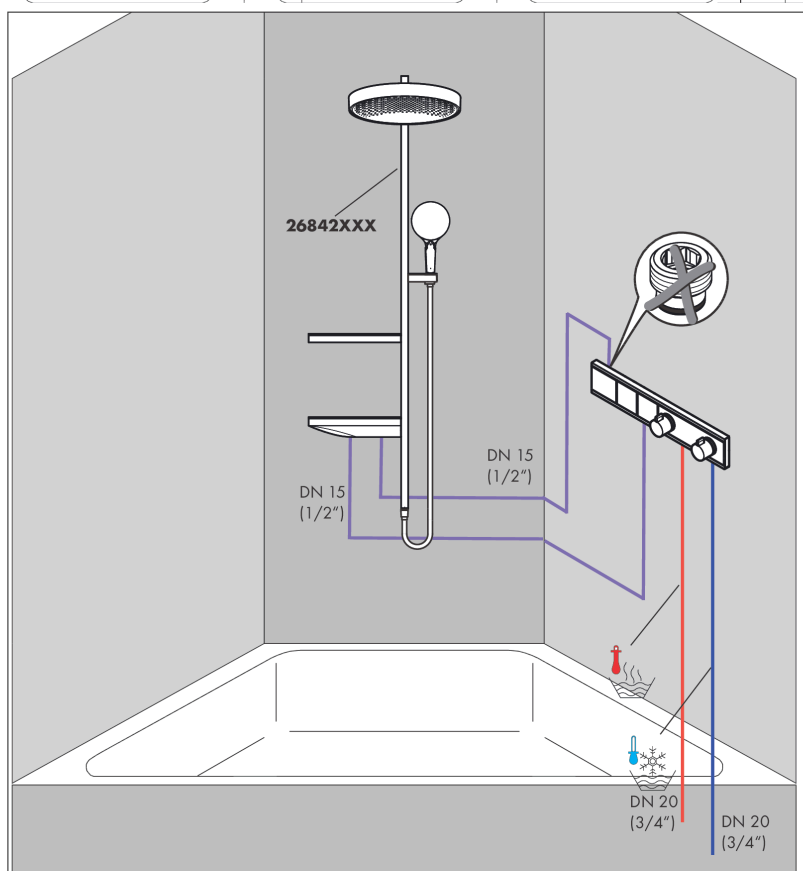

## RainSelect

Термостат, скрытого монтажа, для 2 потребителей

Поверхности : матовый белый    Артикульный номер: 15380700

### График расхода воды

**RainSelect**

**Термостат, скрытого монтажа, для 2 потребителей**

Поверхности : **матовый белый** Артикульный номер: **15380700**

**Пример монтажа**

**RainSelect**  
1531018X / 15380XXX

**RainSelect**

**Термостат, скрытого монтажа, для 2 потребителей**

Поверхности : **матовый белый**      Артикульный номер: **15380700**

**Покомпонентное изображение**

Год выпуска: >07/19

**RainSelect****Термостат, скрытого монтажа, для 2 потребителей**Поверхности : **матовый белый** Артикульный номер: **15380700**

EPOS

**Перечень запасных частей**

Год выпуска: &gt;07/19

Позиция	Описание	Артикульный номер	PC	PU
1	handle for thermostat	92215700	-	1
2	safety set	93112700	-	1
3	safety set	93113700	-	1
4	cover	93105450	-	1
5	symbol head shower Rain large	93107450	-	1
6	symbol handshower	93106450	-	1
7	cover	93501450	-	1
8	mounting kit	93102000	-	1
9	O-ring 38x2,5	98198000	-	1
10	adapter for handle	93109000	-	1
11	adapter for handle	93315000	-	1
12	support element	93111000	-	1
13	support element	93314000	-	1
14	fit-up aid	93417000	-	1
15	escutcheon	93104700	-	1
16	thermostat cartridge	96633000	-	1
17	sealing set	96636000	-	1
18	O-ring 34x2	98383000	-	1
19	O-ring 26x2	98147000	-	1
20	service unit	93406000	-	1
21	O-ring 20x2	98165000	-	1
22	O-ring 20x1,5	98197000	-	1
23	non return valve	96655000	-	1
24	filter	97367000	-	1
25	shut off unit	98536000	-	1
26	Select-adapter	93103000	-	1
27	nut	98368000	-	1
28	shut off unit	95758000	-	1
29	symbol head shower	93499450	-	1
30	symbol Flood jet	93305450	-	1
a	concealed item	15310180	-	1
b	Grease	90920000	-	1