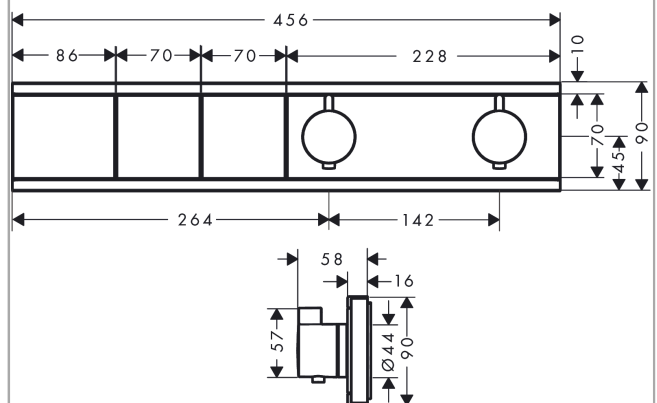

RainSelect

Термостат, скрытого монтажа, для 2 потребителей

Поверхности : **матовый белый** Артикульный номер: **15380700**

Описание

Характеристики

- 2 потребителя
- в зависимости от расхода и ситуации при установке, снижение расхода примерно на 50%, встроенная функция отключения
- кнопка Select включения / выключения для 2 потребителей
- возможно одновременное включение нескольких потребителей
- максимальный расход воды при 3 барах: 19,6 л/мин
- картридж термостата, клапан Select
- предохранительный ограничитель при 40°C
- регулируемое ограничение температуры
- клапан обратного тока воды
- вид соединения: скрытая часть
- мин. рабочее давление: 1 бар
- макс. рабочее давление: 10 бар
- Термостат поставляется с кнопками ручной душ, верхний душ

Технология

Награды за дизайн

Продукт

Чертеж