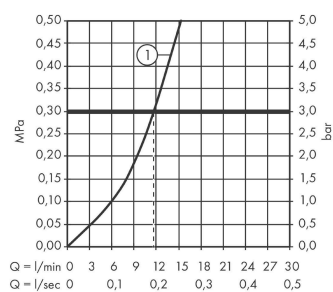

График расхода воды