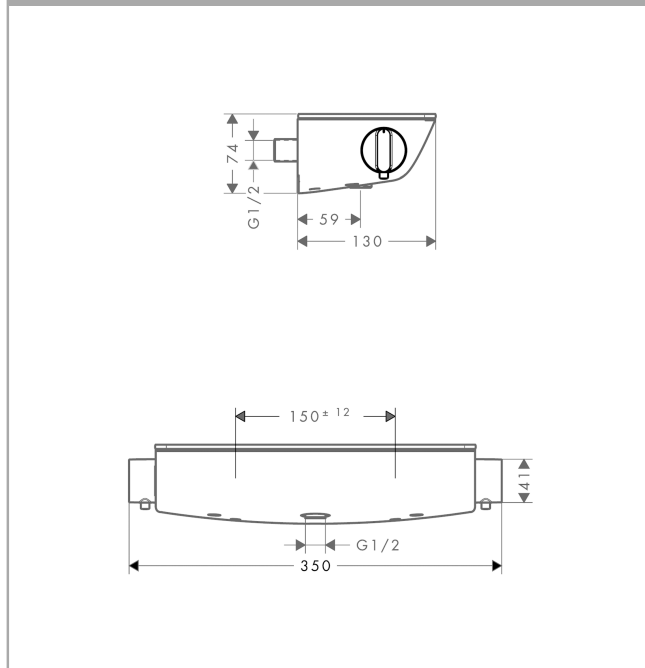

Ecostat Select
Термостат для душа, внешнего монтажа
Поверхности : **хром**   Артикульный номер: **13161000**

Продукт

Чертеж

График расхода воды