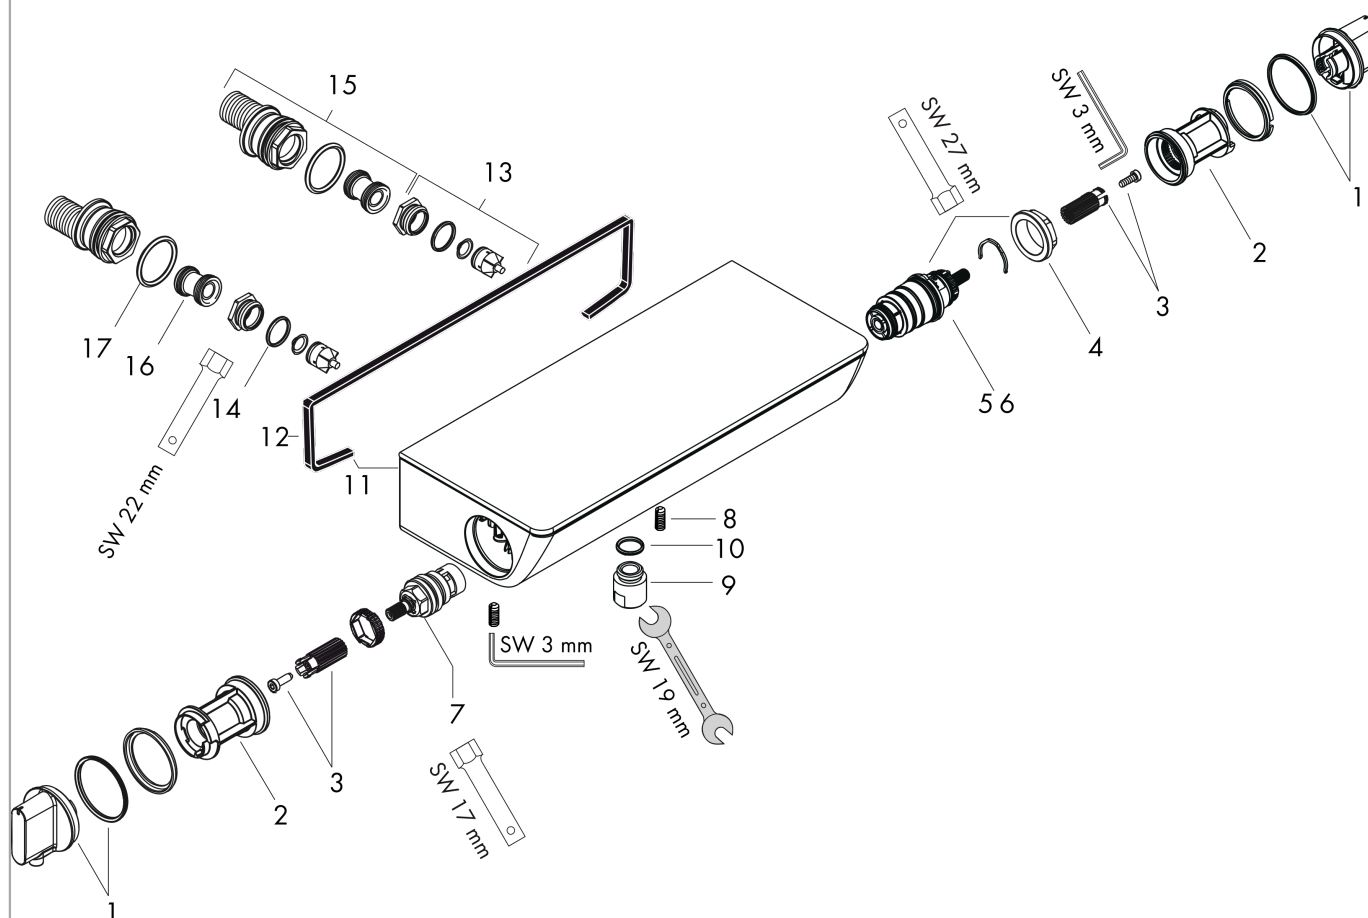

Ecostat Select

Термостат для душа, внешнего монтажа

Поверхности : **хром**   Артикульный номер: **13161000**

Покомпонентное изображение

Год выпуска: >06/11

Ecostat Select

Термостат для душа, внешнего монтажа

Поверхности : **хром** Артикульный номер: **13161000**

Перечень запасных частей

Год выпуска: >06/11

Позиция	Описание	Артикульный номер	PC	PU
1	handle for thermostat	95770000	-	1
2	safety set	95771000	-	1
3	handle fixing set	92130000	-	1
4	nut	98913000	-	1
5	thermostat cartridge	98282000	-	1
6	cartridge for exchanged connections	92373000	-	1
7	shut off unit	94149000	-	1
8	hollow set screw M6x16 including o-ring 29x3	98372000	-	1
9	connecting thread	95392000	-	1
10	O-ring 14x2	98129000	-	1
11	escutcheon	98477000	-	1
12	seal	97530000	-	1
13	non return valve (pressure-resistant up to 2 MPa)	95773000	-	1
14	O-ring 17x2	98199000	-	1
15	set of S-unions	95772000	-	1
16	noise reduction	96429000	-	1
17	O-ring 29x3	98371000	-	1
a	brake disc	92832000	-	1
b	adapter for ball S - union	02026000	-	1
c	ball s-unions with escutcheon	98293000	-	1