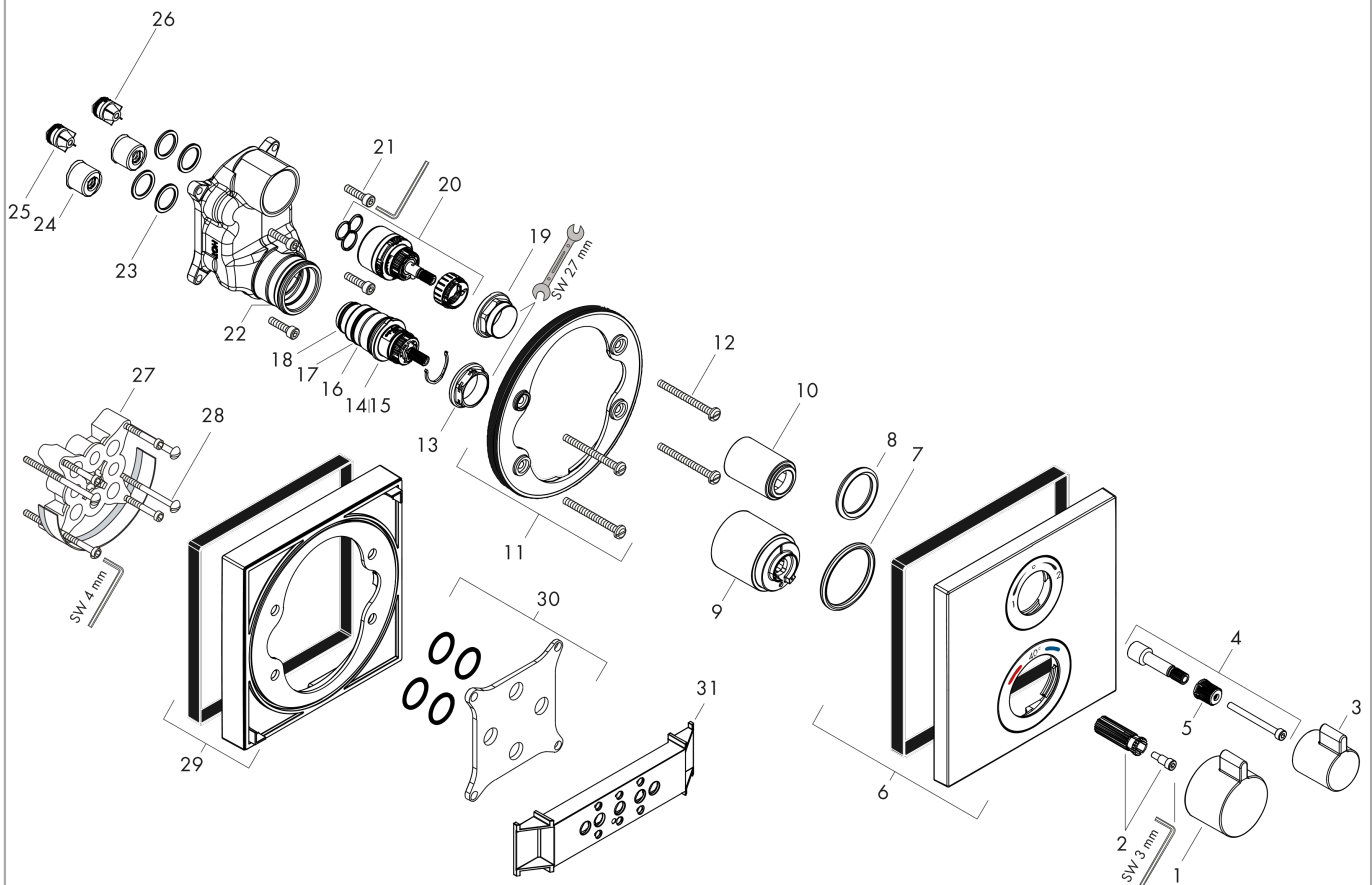

### График расхода воды

**Ecostat Square**

**Термостат, скрытого монтажа, для 2 потребителей**

Поверхности : **матовый черный**      Артикульный номер: **15714670**

**Покомпонентное изображение**

Год выпуска: >07/19

## Ecostat Square

Термостат, скрытого монтажа, для 2 потребителей

Поверхности : **матовый черный** Артикульный номер: **15714670**