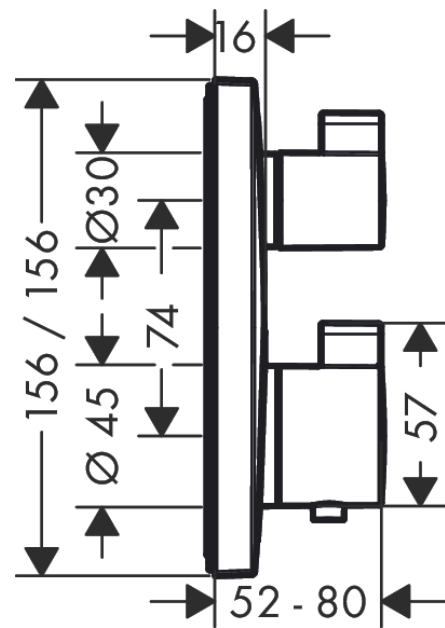

## Ecostat Square

Термостат, скрытого монтажа, для 2 потребителей

Поверхности : матовый черный Артикульный номер: 15714670

#### Характеристики

- 2 потребителя
- максимальный расход воды при 3 барах: 29 л/мин
- расход воды через верхний вывод: 28 л/мин
- расход воды через нижний вывод: 25 л/мин
- картридж термостата, запорный и переключающий вентиль
- предохранительный ограничитель при 40°C
- регулируемое ограничение температуры
- вид соединения: скрытая часть
- мин. рабочее давление: 1 бар
- макс. рабочее давление: 10 бар

### График расхода воды

**Ecostat Square**

**Термостат, скрытого монтажа, для 2 потребителей**

Поверхности : **матовый черный**      Артикульный номер: **15714670**

**Покомпонентное изображение**

Год выпуска: >07/19