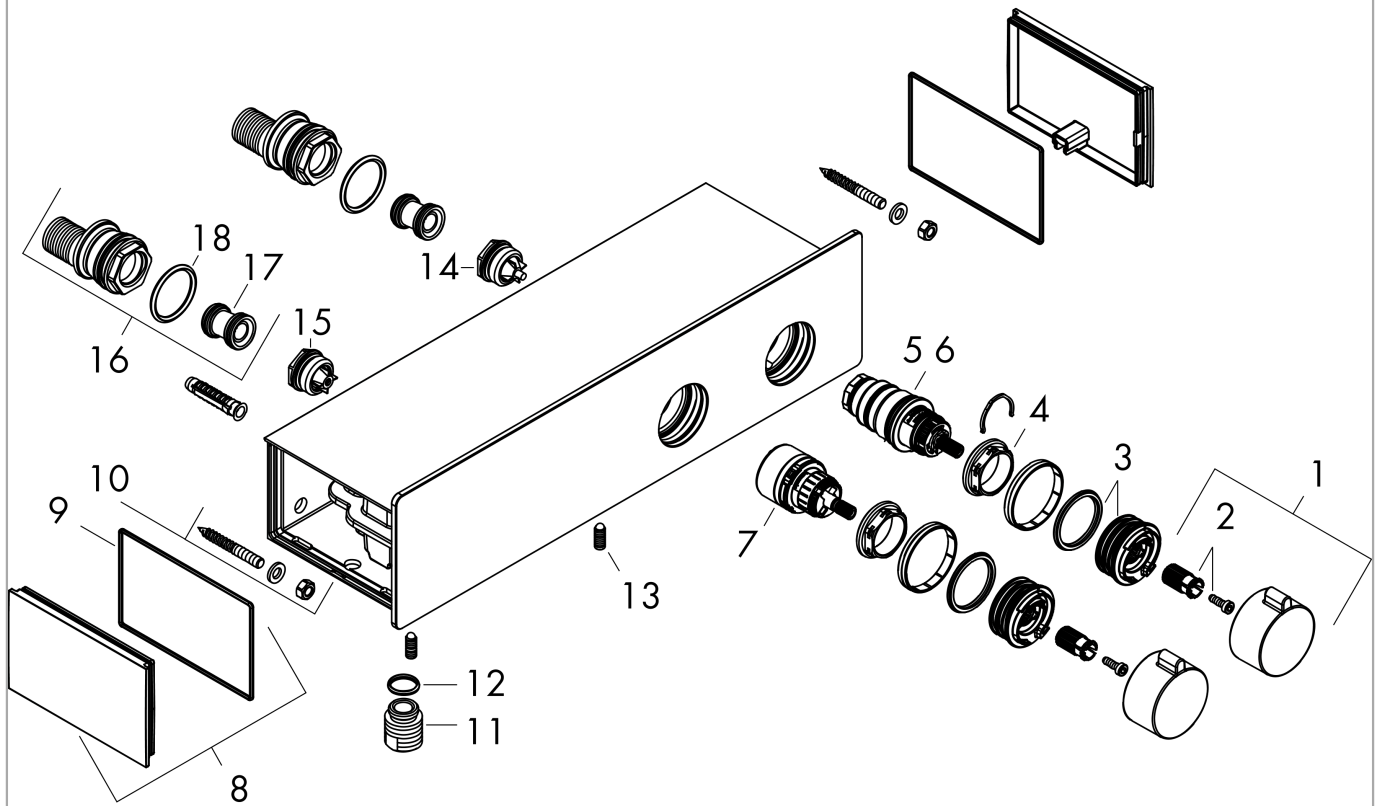

ShowerTablet

Термостат ShowerTablet 350, BM

Поверхности : **белый / хром** Артикульный номер: **13102400**

Покомпонентное изображение

Год выпуска: **10/17 - 12/20**

ShowerTablet

Термостат ShowerTablet 350, BM

Поверхности : **белый / хром** Артикульный номер: **13102400**

Перечень запасных частей

Год выпуска: 10/17 - 12/20

Позиция	Описание	Артикульный номер	PC	PU
1	handle	93227000	-	1
2	handle fixing set	93228000	-	1
3	safety set	93229000	-	1
4	nut	98913000	-	1
5	thermostat cartridge	98282000	-	1
6	cartridge for exchanged connections	92373000	-	1
7	shut off unit	95800000	-	1
8	cover	93225000	-	1
9	O-ring 76x2,5	98431000	-	1
10	mounting kit	98744000	-	1
11	connecting thread	95392000	-	1
12	O-ring 14x2	98129000	-	1
13	hollow set screw M6x16 including o-ring 29x3	98372000	-	1
14	non return valve with filter	93224000	-	1
15	non return valve (pressure-resistant up to 2 MPa)	93223000	-	1
16	set of S-unions	95772000	-	1
17	noise reduction	96429000	-	1
18	O-ring 29x3	98371000	-	1