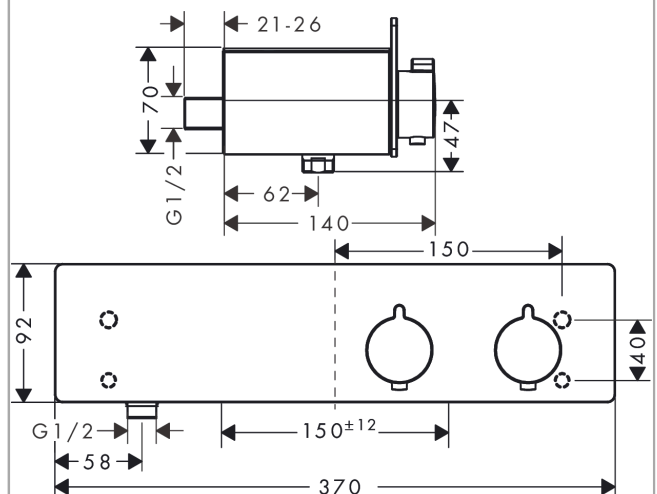

**ShowerTablet****Термостат ShowerTablet 350, BM**Поверхности : **белый / хром** Артикульный номер: **13102400****Описание****Характеристики**

- 1 потребитель
- регулятор объема подачи воды для 1 потребителя
- CoolContact термостат: Предотвращает нагрев корпуса, делая принятие душа еще безопаснее
- кнопка Ecostop ограничивает расход воды до 10 л/мин
- максимальный расход воды при 3 барах: 15 л/мин
- расход воды у ручного душа при давлении 3 бар: 15 л/мин
- картридж термостата, запорный и переключающий вентиль
- предохранительный ограничитель при 40°C
- регулируемое ограничение температуры
- с изолированной подачей воды
- клапан обратного тока воды
- с шумопоглотителем
- материал рукояток: металл
- поверхность полочки: анодированный алюминий
- материал крышки: безопасное стекло
- поверхность крышки цветовой вариант -000 = зеркальное стекло. Цветовой вариант -400 мм
- вид соединения: G 1/2
- межосевое подключение: 150 мм ± 12 мм
- грязеулавливающий фильтр входит в комплект поставки

**Технология****Награды за дизайн****Продукт****Чертеж**

**ShowerTablet**

**Термостат ShowerTablet 350, BM**

Поверхности : **белый / хром** Артикульный номер: **13102400**

**График расхода воды**

**ShowerTablet**

**Термостат ShowerTablet 350, BM**

Поверхности : **белый / хром** Артикульный номер: **13102400**

**Покомпонентное изображение**

Год выпуска: **10/17 - 12/20**

## ShowerTablet

Термостат ShowerTablet 350, BM

Поверхности : **белый / хром** Артикульный номер: **13102400**