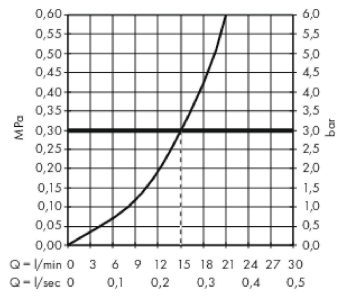

ShowerTablet

Термостат ShowerTablet 350, BM

Поверхности : **белый / хром** Артикульный номер: **13102400**

График расхода воды